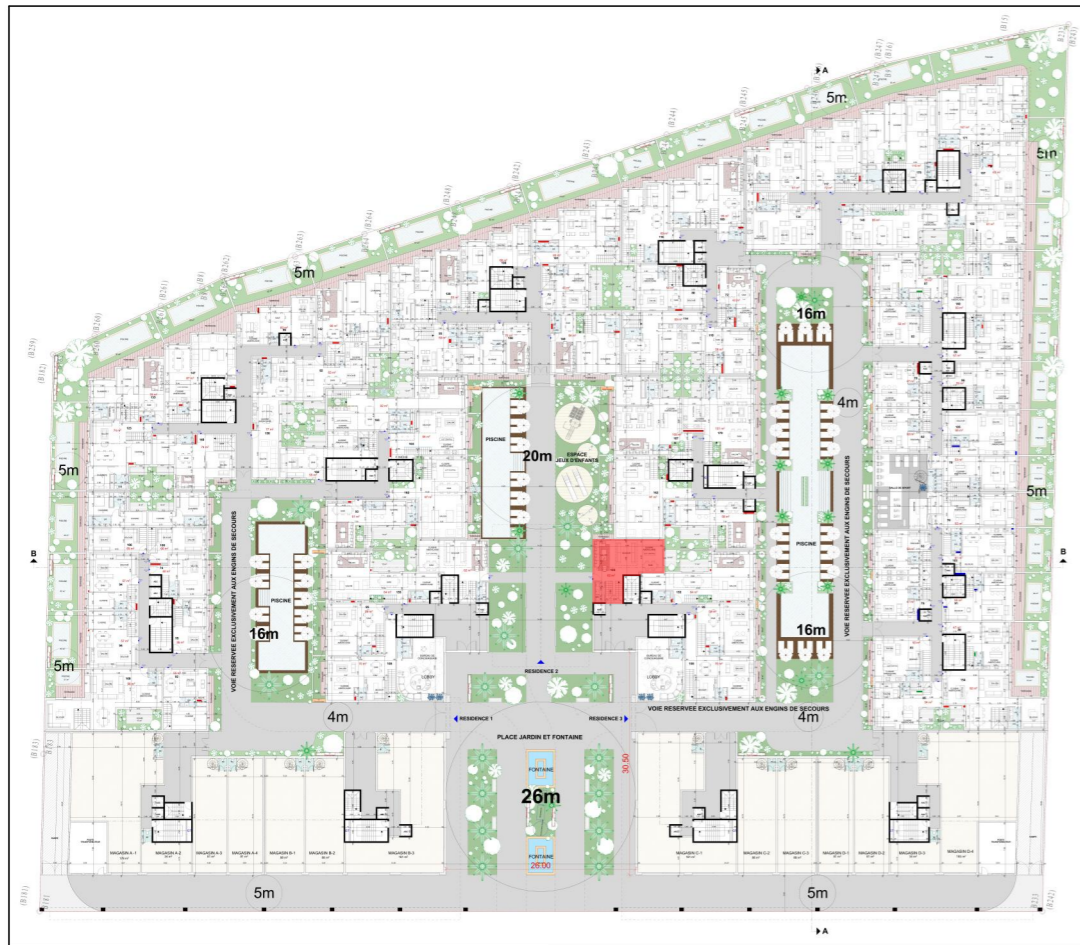

SITUATION : BLOC G_RDC_MEZZ

TYPE : 3 CHAMBRES + 2 SALONS

SURFACE APPART : 154 m²

SURFACE TERRASSE : 9 m²

SURFACE COUR : 9 m²

EMPLACEMENT

MEZZANINE

REZ DE CHAUSSEE

YBA

YOUSSEF BOUCHRIHA ARCHITECTE

DESCRIPTION

APPART N° : G-2

SITUATION : BLOC G_RDC_MEZZ

TYPE : 2 CHAMBRES + SALON

SURFACE APPART : 95 m²

SURFACE TERRASSE : 9m²

EMPLACEMENT

MEZZANINE

REZ DE CHAUSSEE

YBA

YOUSSEF BOUCHRIHA ARCHITECTE

DESCRIPTION

APPART N° : G-4

SITUATION : BLOC G_RDC_MEZZ

TYPE : 2 CHAMBRES + SALON

SURFACE APPART : 102 m²

SURFACE TERRASSE : 6 m²

SURFACE COUR : 12 m²

EMPLACEMENT

YBA

YOUSSEF BOUCHRIHA ARCHITECTE

DESCRIPTION