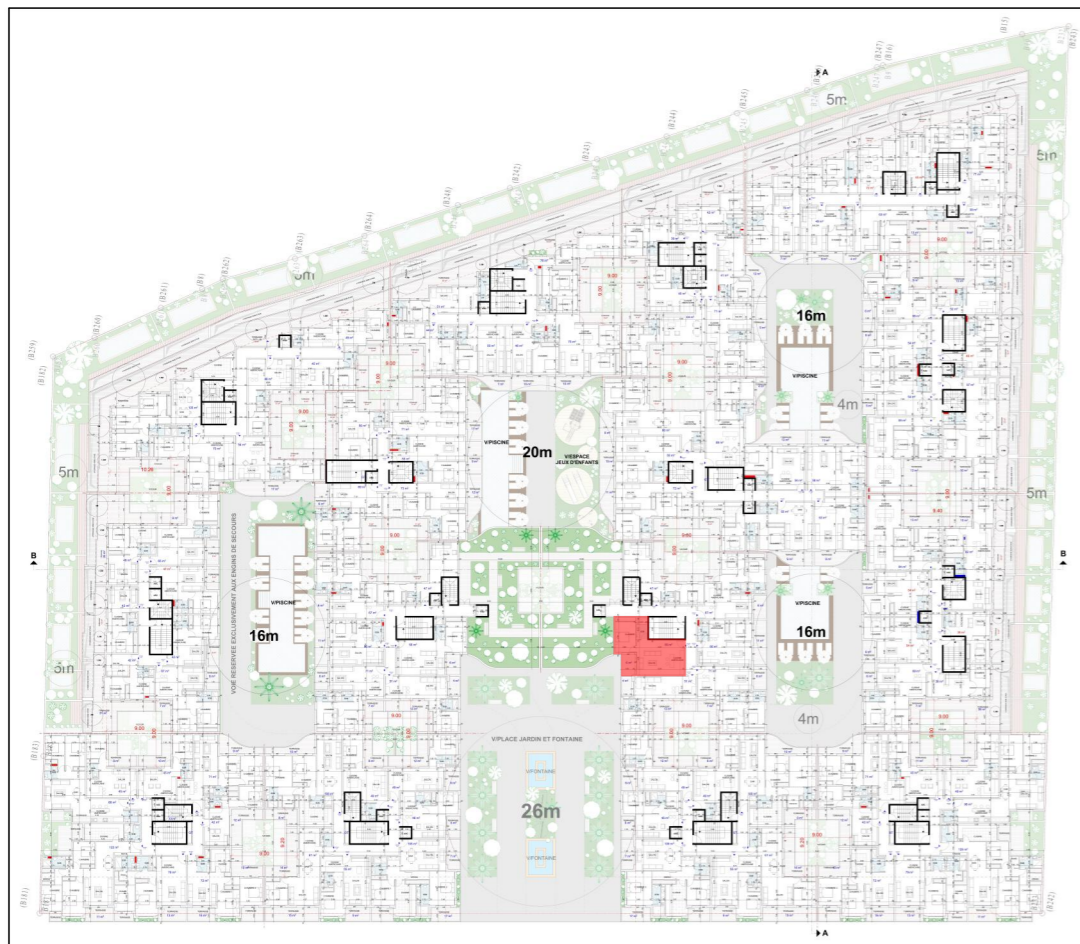

SURFACE TERRASSE : 6 m²

EMPLACEMENT

YBA

YOUSSEF BOUCHRIHA ARCHITECTE

DESCRIPTION

APPART N° : G-39

SITUATION : BLOC G_ETAGE 5^{ème}

TYPE : CHAMBRE + SALON

SURFACE APPART : 60 m²

EMPLACEMENT

YBA

YOUSSEF BOUCHRIHA ARCHITECTE

DESCRIPTION

APPART N° : G-42

SITUATION : BLOC G_ETAGE 5^{ème}

TYPE : CHAMBRE + SALON

SURFACE APPART : 59 m²

EMPLACEMENT

YBA

YOUSSEF BOUCHRIHA ARCHITECTE