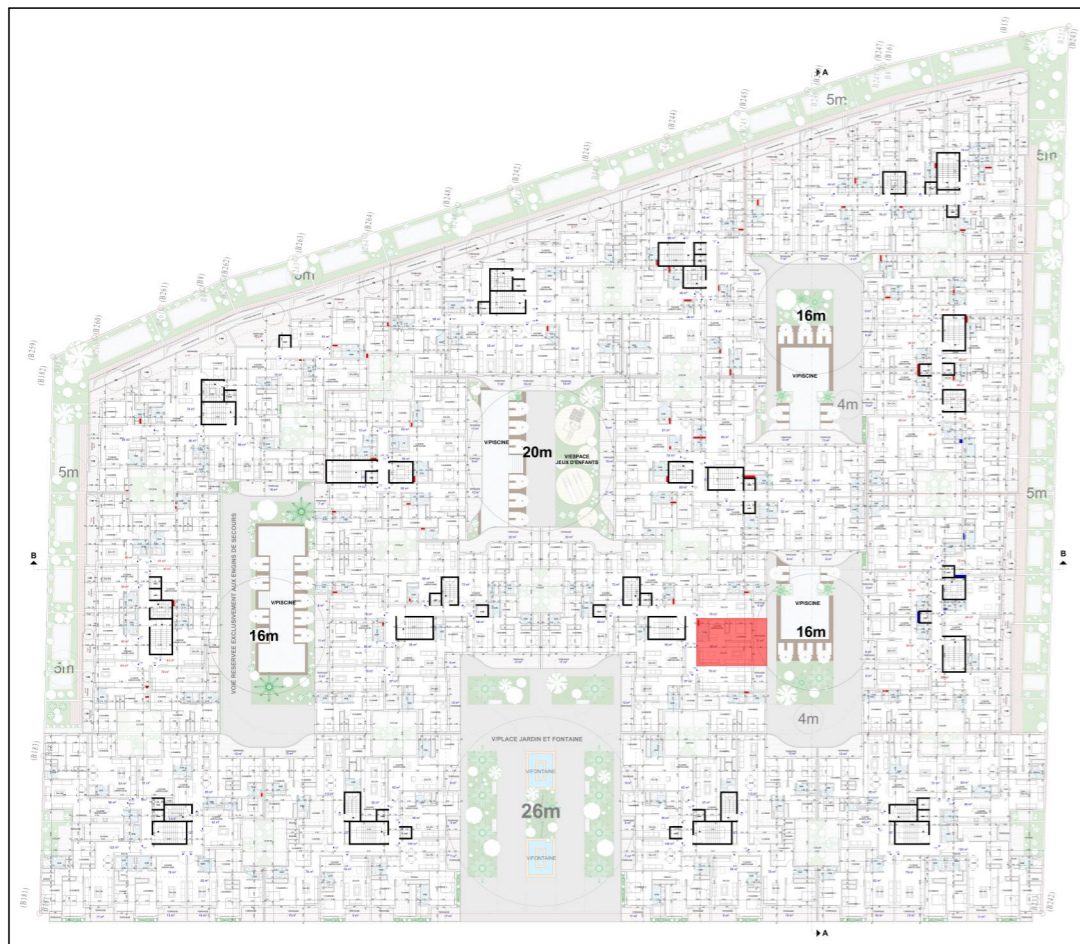

YBA

YOUSSEF BOUCHRIHA ARCHITECTE

DESCRIPTION

APPART N° : G-32

SITUATION : BLOC G_ETAGE 4^{ème}

TYPE : 2 CHAMBRES + SALON

SURFACE APPART : 83 m²

EMPLACEMENT

YBA

YOUSSEF BOUCHRIHA ARCHITECTE

DESCRIPTION

APPART N° : G-33

SITUATION : BLOC G_ETAGE 4^{ème}

TYPE : CHAMBRE + SALON

SURFACE APPART : 60 m²

EMPLACEMENT

YBA

YOUSSEF BOUCHRIHA ARCHITECTE

DESCRIPTION

APPART N° : G-34

SITUATION : BLOC G_ETAGE 4^{ème}

TYPE : 2 CHAMBRES + SALON

SURFACE APPART : 83 m²

EMPLACEMENT