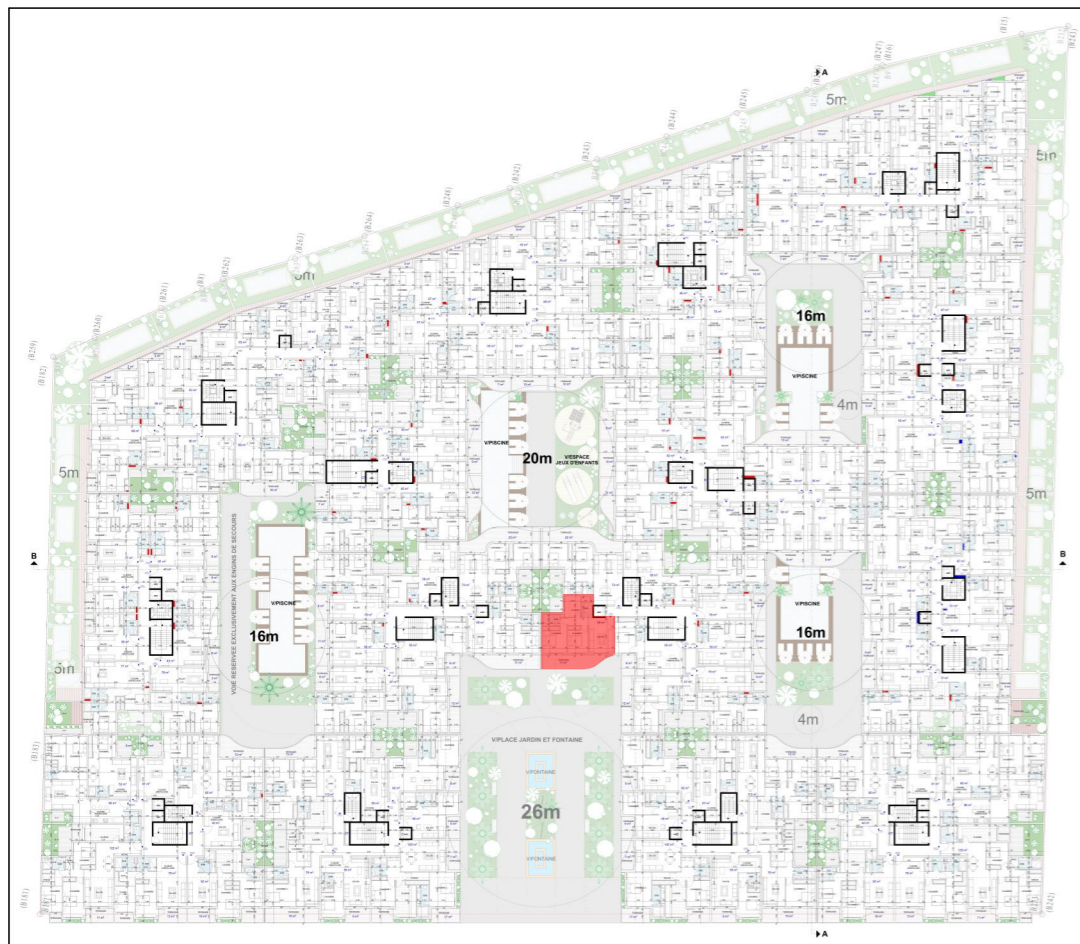

TYPE : 2 CHAMBRES + SALON

SURFACE APPART : 102 m²

SURFACE TERRASSE : 6 m²

SURFACE COUR : 12 m²

EMPLACEMENT

YBA

YOUSSEF BOUCHRIHA ARCHITECTE

DESCRIPTION

APPART N° : G-5

SITUATION : BLOC G_ETAGE 1^{er}

TYPE : 2 CHAMBRES + SALON

SURFACE APPART : 80 m²

SURFACE COUR : 9 m²

EMPLACEMENT

YBA

YOUSSEF BOUCHRIHA ARCHITECTE

DESCRIPTION

APPART N° : G-6

SITUATION : BLOC G_ETAGE 1^{er}

TYPE : 2 CHAMBRES + SALON

SURFACE APPART : 91 m²

SURFACE COUR : 9 m²

EMPLACEMENT

YBA