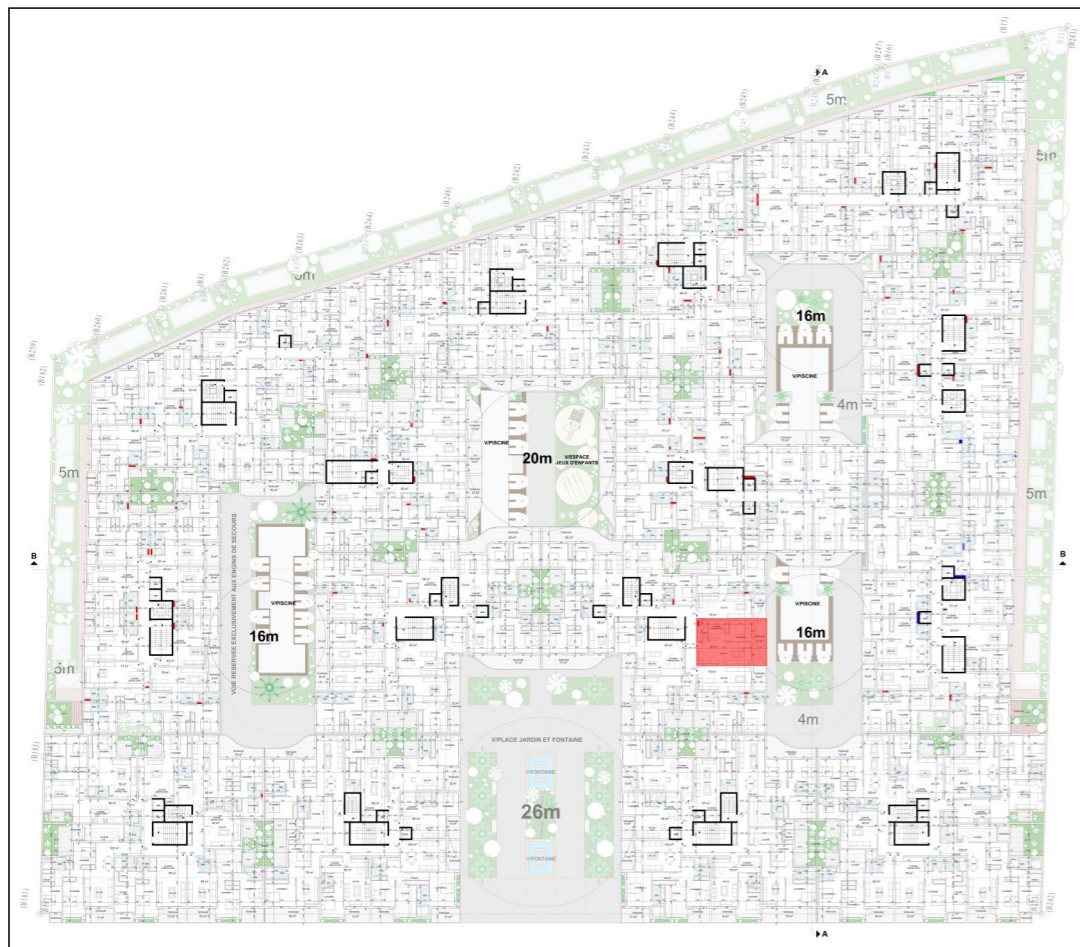

YBA

YOUSSEF BOUCHRIHA ARCHITECTE

DESCRIPTION

APPART N° : G-17

SITUATION : BLOC G_ETAGE 2^{ème}

TYPE : CHAMBRE + SALON

SURFACE APPART : 60 m²

EMPLACEMENT

YBA

YOUSSEF BOUCHRIHA ARCHITECTE

DESCRIPTION

APPART N° : G-19

SITUATION : BLOC G_ETAGE 2^{ème}

TYPE : CHAMBRE + SALON

SURFACE APPART : 66 m²

EMPLACEMENT

YBA

YOUSSEF BOUCHRIHA ARCHITECTE

DESCRIPTION

APPART N° : G-20

SITUATION : BLOC G_ETAGE 2^{ème}

TYPE : CHAMBRE + SALON

SURFACE APPART : 59 m²

EMPLACEMENT