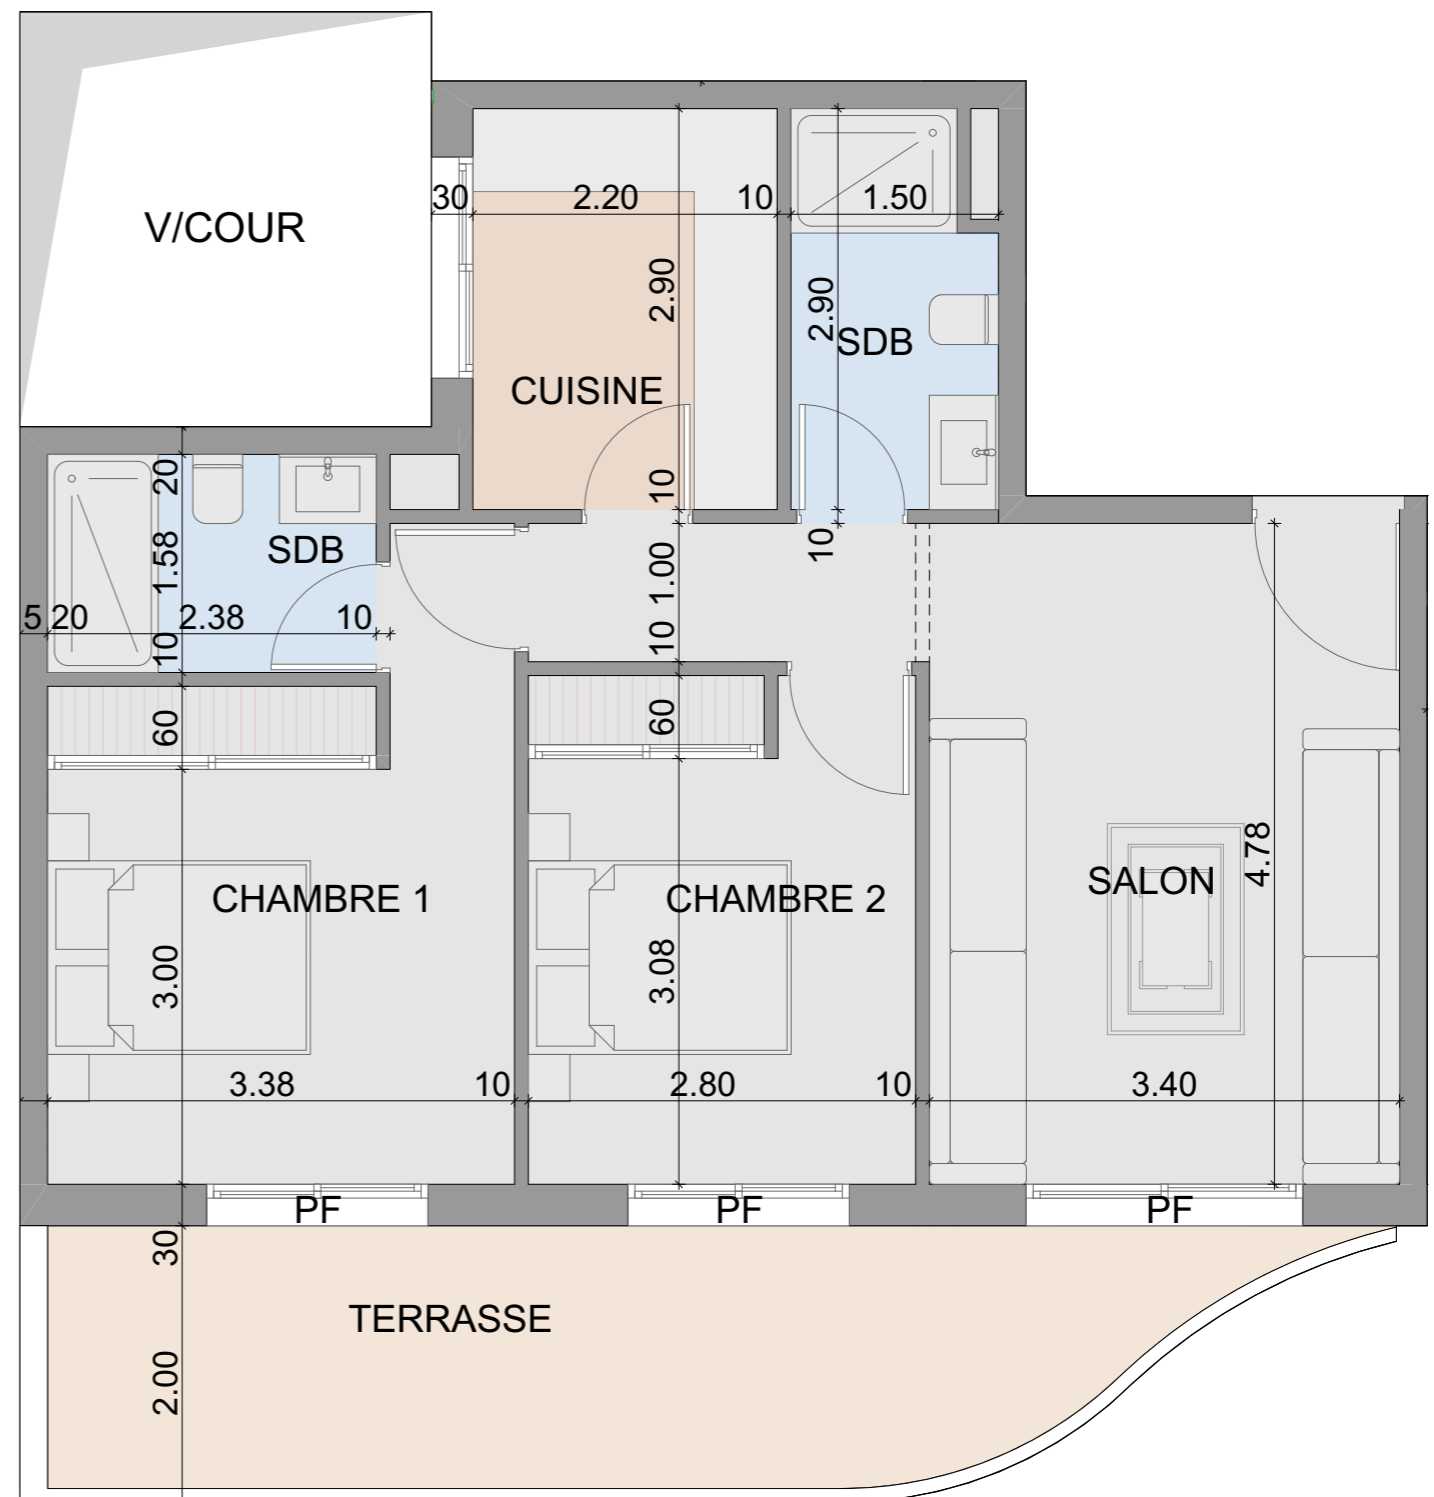

SITUATION : BLOC G_RDC_MEZZ

TYPE : 3 CHAMBRES + 2 SALONS

SURFACE APPART : 154 m²

SURFACE TERRASSE : 9 m²

SURFACE COUR : 9 m²

EMPLACEMENT

MEZZANINE

REZ DE CHAUSSEE

YBA

YOUSSEF BOUCHRIHA ARCHITECTE

DESCRIPTION

APPART N° : G-28

SITUATION : BLOC G_ETAGE 3^{ème}

TYPE : CHAMBRE + SALON

SURFACE APPART : 59 m²

EMPLACEMENT

YBA

YOUSSEF BOUCHRIHA ARCHITECTE

DESCRIPTION

APPART N° : G-29

SITUATION : BLOC G_ETAGE 4^{ème}

TYPE : 2 CHAMBRES + SALON

SURFACE APPART : 80 m²

EMPLACEMENT

YBA

YOUSSEF BOUCHRIHA ARCHITECTE

DESCRIPTION

APPART N° : G-30

SITUATION : BLOC G_ETAGE 4^{ème}

TYPE : 2 CHAMBRES + SALON

SURFACE APPART : 91 m²

EMPLACEMENT