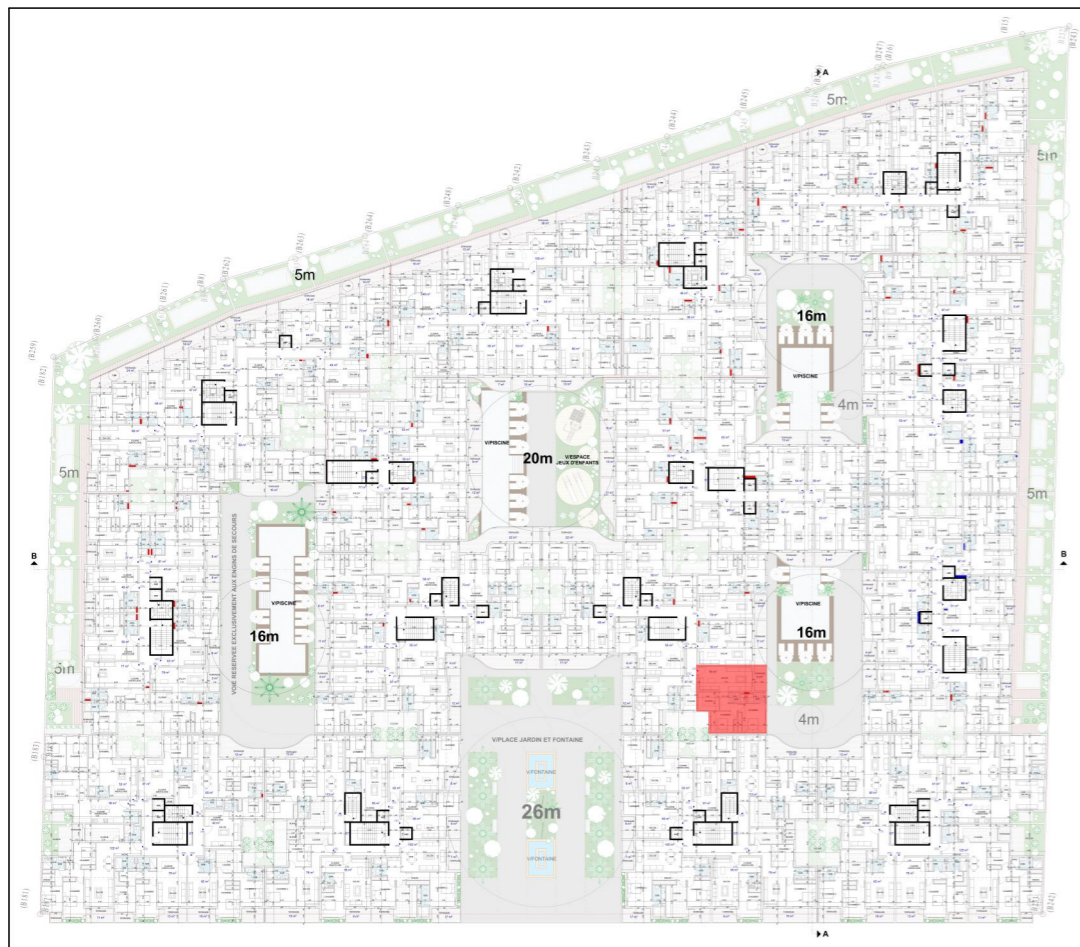

YBA

YOUSSEF BOUCHRIHA ARCHITECTE

DESCRIPTION

APPART N° : G-26

SITUATION : BLOC G_ETAGE 3^{ème}

TYPE : 2 CHAMBRES + SALON

SURFACE APPART : 83 m²

EMPLACEMENT

YBA

YOUSSEF BOUCHRIHA ARCHITECTE

DESCRIPTION

APPART N° : G-27

SITUATION : BLOC G_ETAGE 3^{ème}

TYPE : CHAMBRE + SALON

SURFACE APPART : 66 m²

EMPLACEMENT