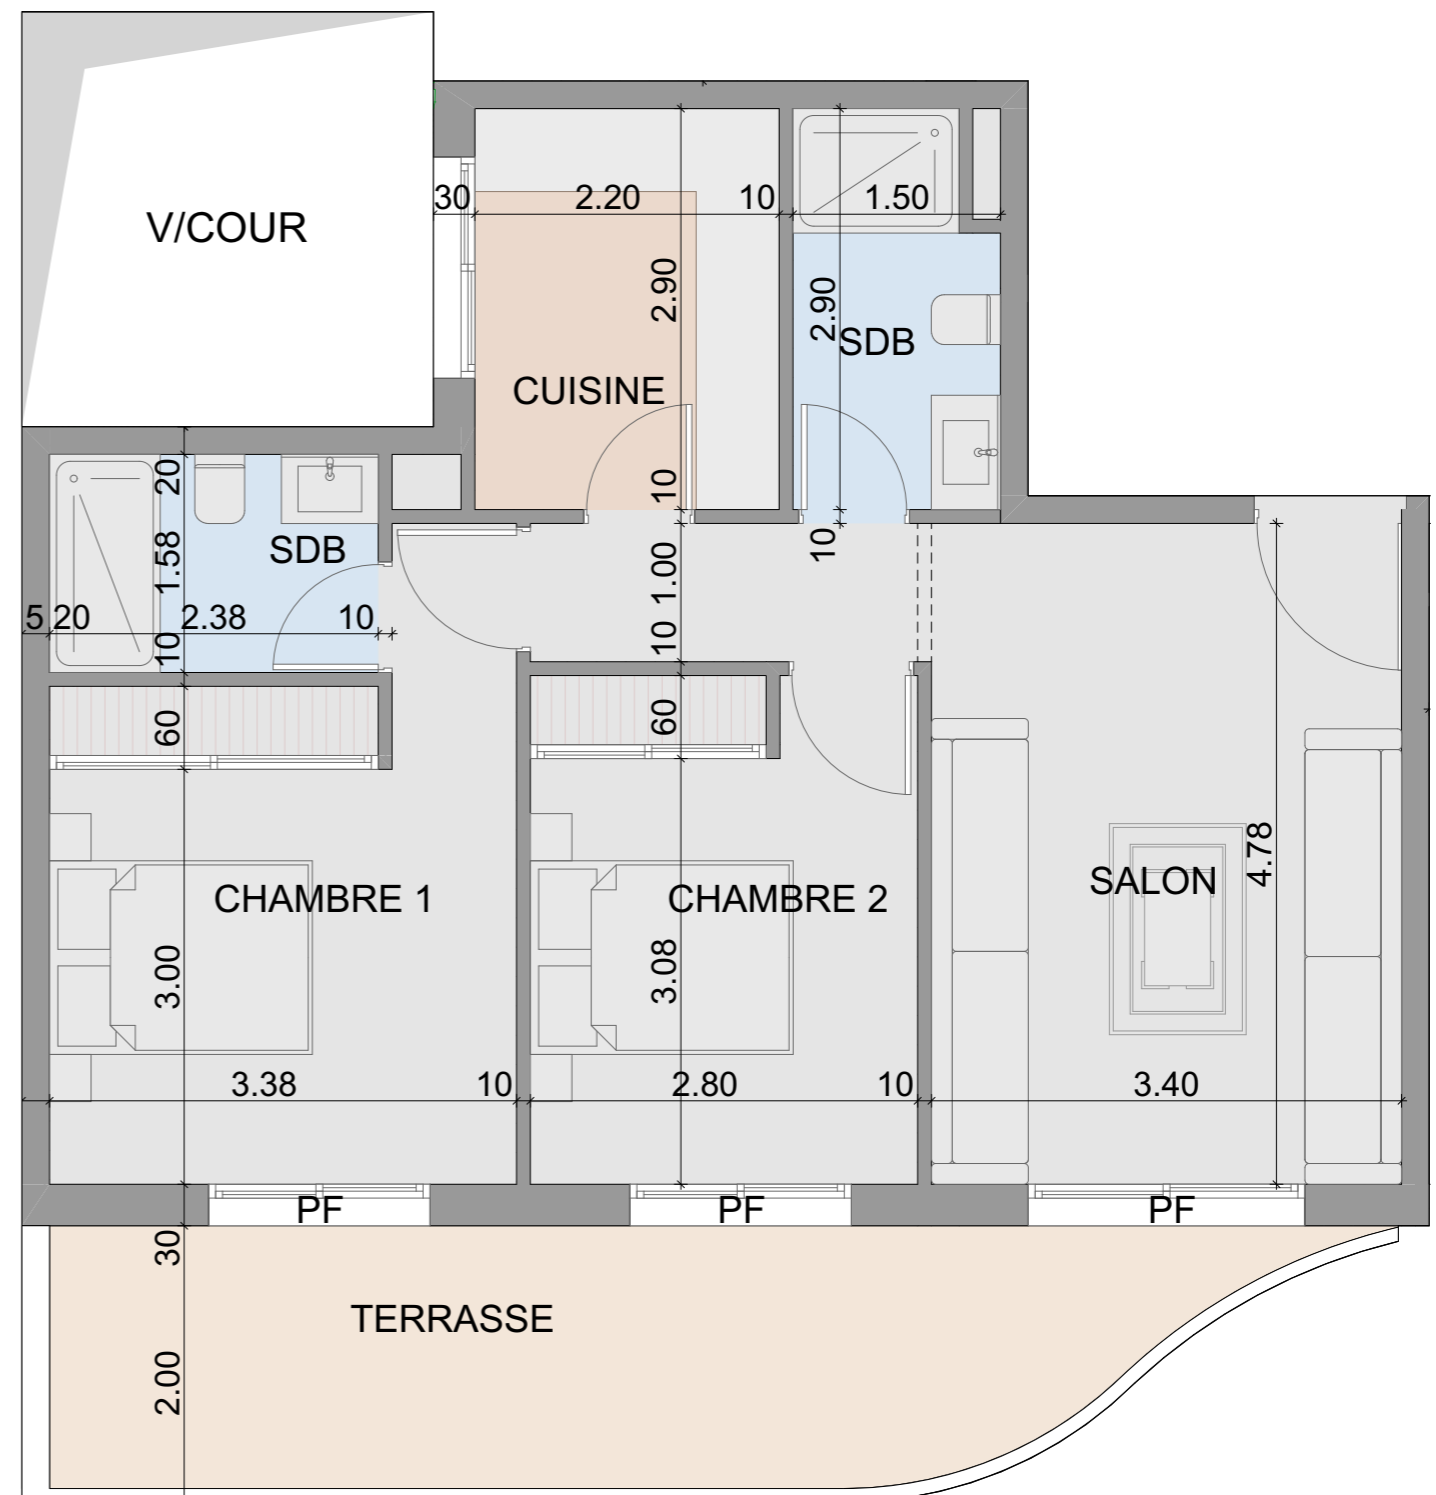

SITUATION : BLOC G_RDC_MEZZ

TYPE : 3 CHAMBRES + 2 SALONS

SURFACE APPART : 154 m²

SURFACE TERRASSE : 9 m²

SURFACE COUR : 9 m²

EMPLACEMENT

MEZZANINE

REZ DE CHAUSSEE

YBA

YOUSSEF BOUCHRIHA ARCHITECTE

DESCRIPTION

APPART N° : G-20

SITUATION : BLOC G_ETAGE 2^{ème}

TYPE : CHAMBRE + SALON

SURFACE APPART : 59 m²

EMPLACEMENT

YBA

YOUSSEF BOUCHRIHA ARCHITECTE

DESCRIPTION

APPART N° : G-21

SITUATION : BLOC G_ETAGE 3^{ème}

TYPE : 2 CHAMBRES + SALON

SURFACE APPART : 80 m²

EMPLACEMENT

YBA

YOUSSEF BOUCHRIHA ARCHITECTE

DESCRIPTION

APPART N° : G-22

SITUATION : BLOC G_ETAGE 3^{ème}

TYPE : 2 CHAMBRES + SALON

SURFACE APPART : 91 m²

EMPLACEMENT