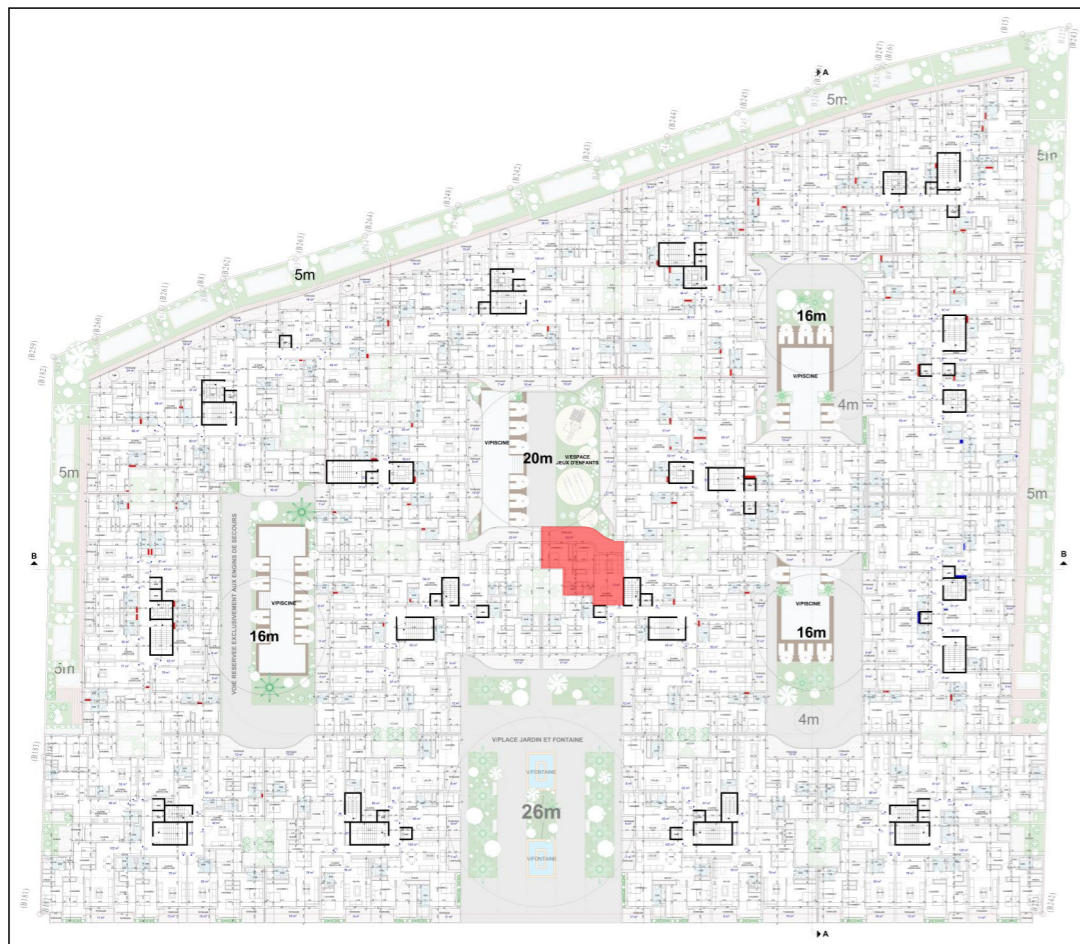

YBA

YOUSSEF BOUCHRIHA ARCHITECTE

DESCRIPTION

APPART N° : G-21

SITUATION : BLOC G_ETAGE 3^{ème}

TYPE : 2 CHAMBRES + SALON

SURFACE APPART : 80 m²

EMPLACEMENT

YBA

YOUSSEF BOUCHRIHA ARCHITECTE

DESCRIPTION

APPART N° : G-22

SITUATION : BLOC G_ETAGE 3^{ème}

TYPE : 2 CHAMBRES + SALON

SURFACE APPART : 91 m²

EMPLACEMENT

YBA

YOUSSEF BOUCHRIHA ARCHITECTE

DESCRIPTION

APPART N° : G-23

SITUATION : BLOC G_ETAGE 3^{ème}

TYPE : CHAMBRE + SALON

SURFACE APPART : 56 m²

EMPLACEMENT