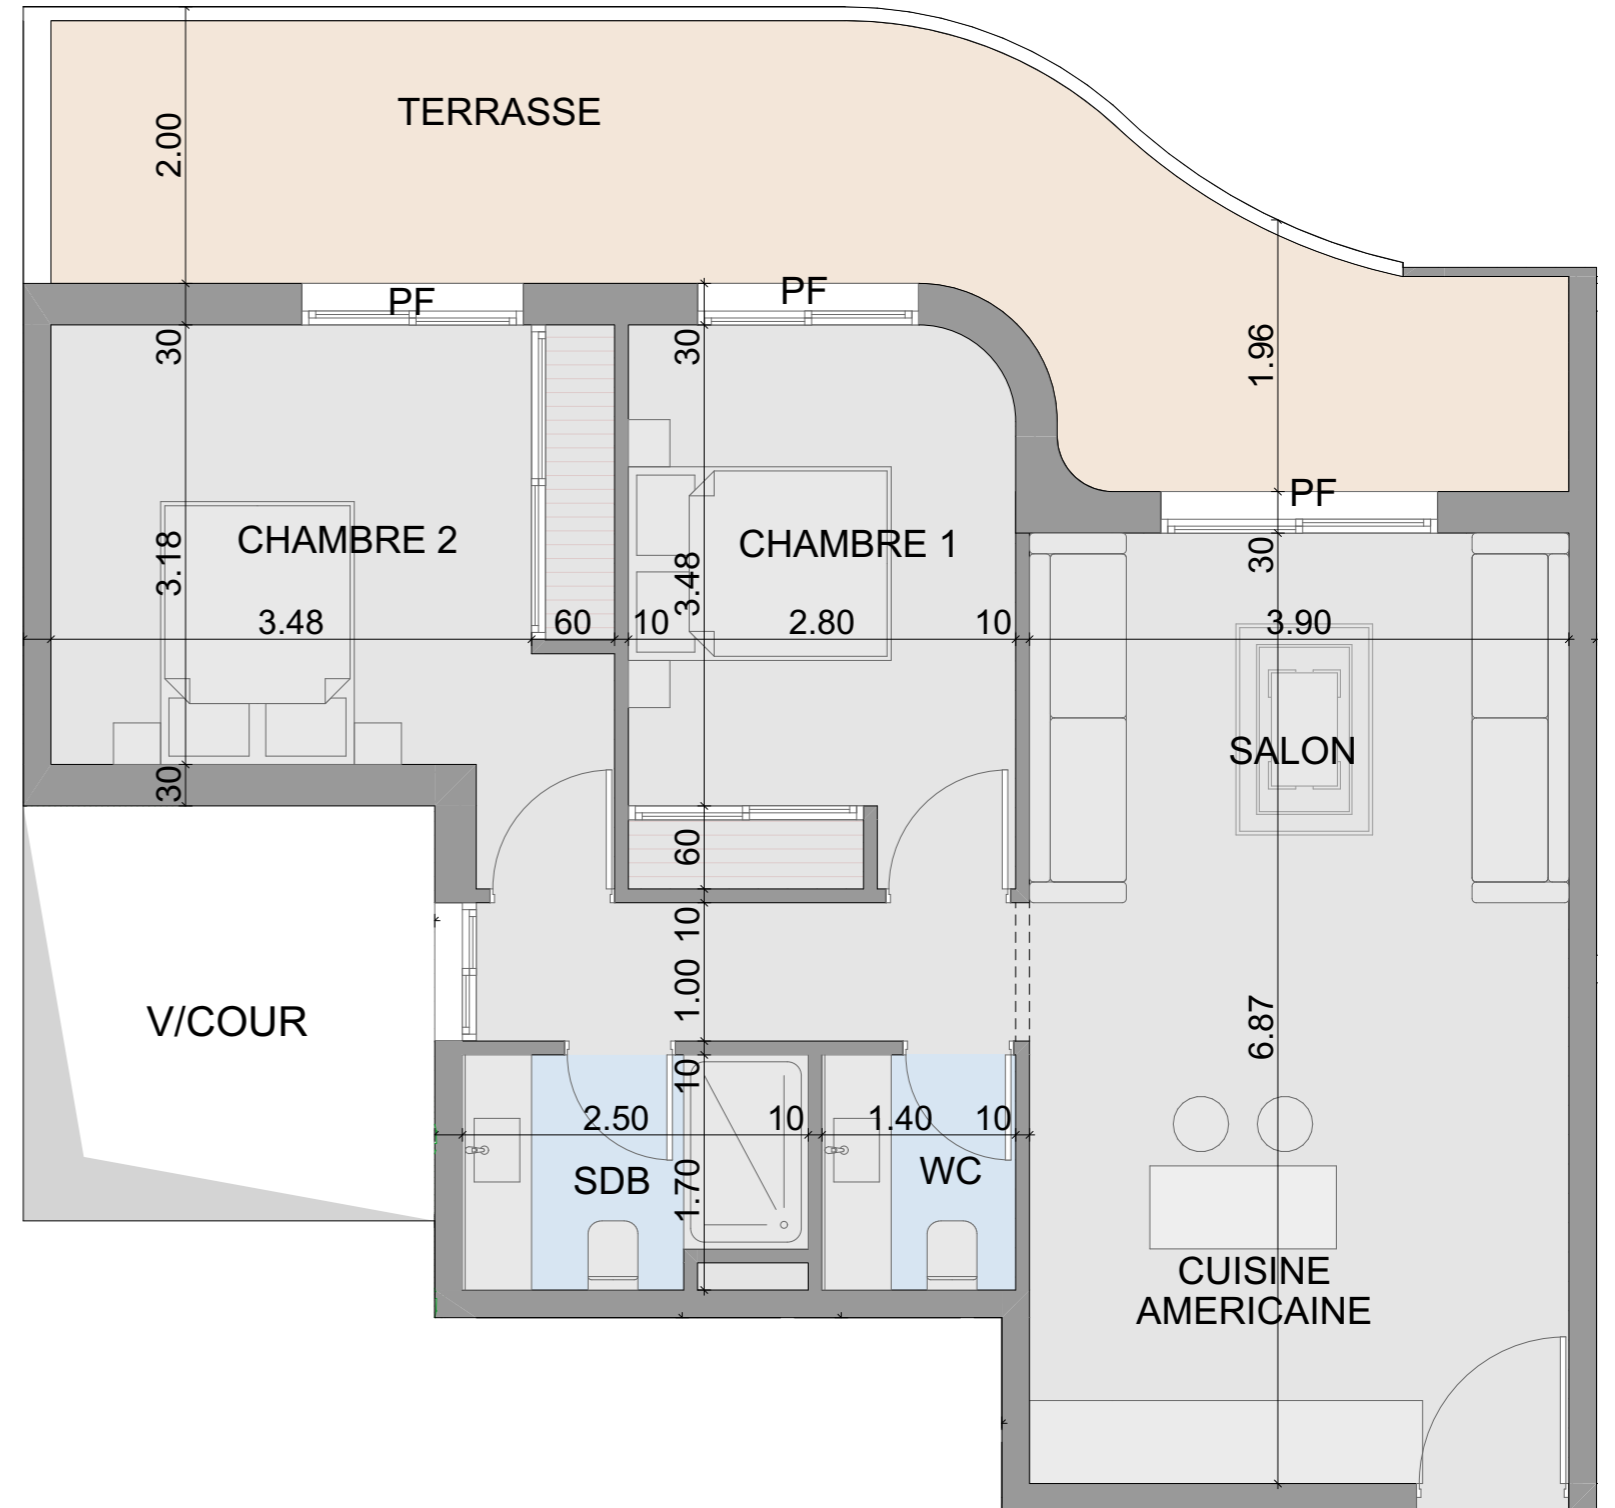

SITUATION : BLOC G_RDC_MEZZ

TYPE : 3 CHAMBRES + 2 SALONS

SURFACE APPART : 154 m²

SURFACE TERRASSE : 9 m²

SURFACE COUR : 9 m²

EMPLACEMENT

MEZZANINE

REZ DE CHAUSSEE

YBA

YOUSSEF BOUCHRIHA ARCHITECTE

DESCRIPTION

APPART N° : G-29

SITUATION : BLOC G_ETAGE 4^{ème}

TYPE : 2 CHAMBRES + SALON

SURFACE APPART : 80 m²

EMPLACEMENT

YBA

YOUSSEF BOUCHRIHA ARCHITECTE

DESCRIPTION

APPART N° : G-30

SITUATION : BLOC G_ETAGE 4^{ème}

TYPE : 2 CHAMBRES + SALON

SURFACE APPART : 91 m²

EMPLACEMENT

YBA

YOUSSEF BOUCHRIHA ARCHITECTE

DESCRIPTION

APPART N° : G-31

SITUATION : BLOC G_ETAGE 4^{ème}

TYPE : CHAMBRE + SALON

SURFACE APPART : 56 m²

EMPLACEMENT