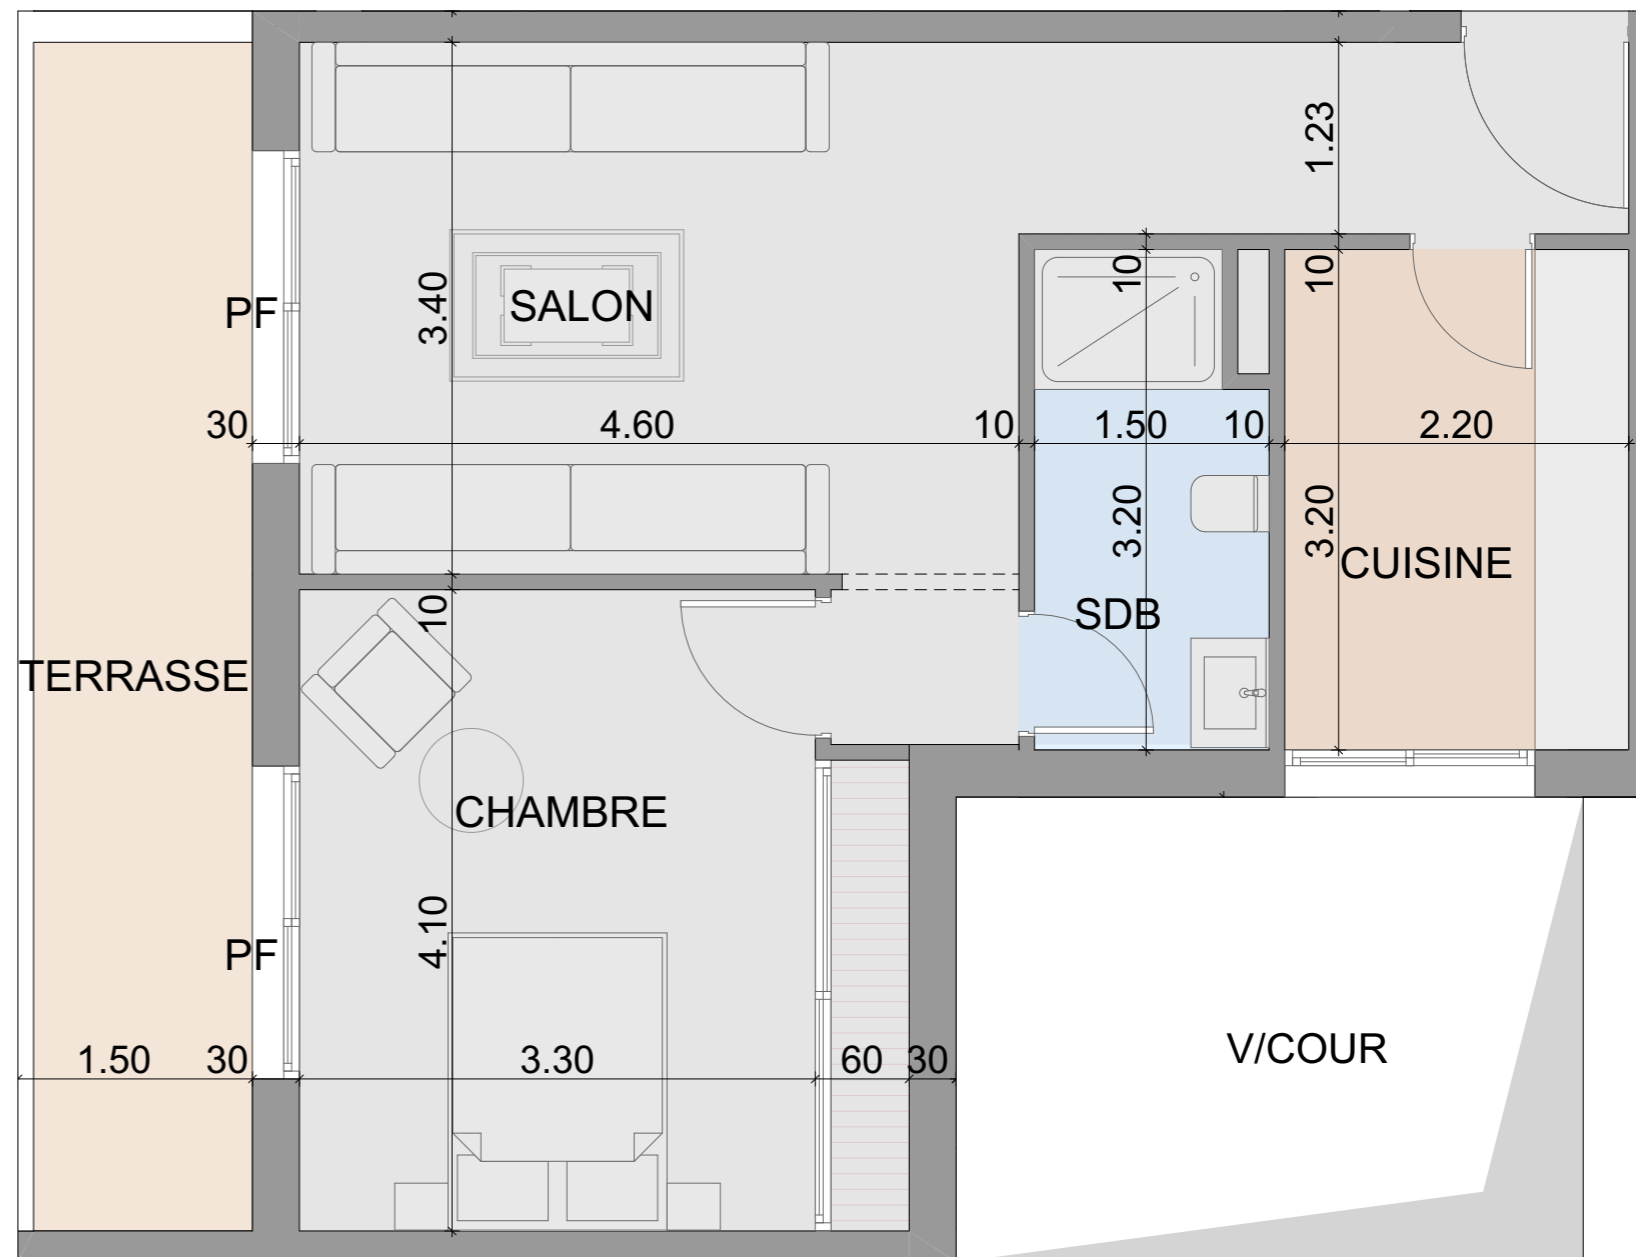

YBA

YOUSSEF BOUCHRIHA ARCHITECTE

DESCRIPTION

APPART N° : G-26

SITUATION : BLOC G_ETAGE 3^{ème}

TYPE : 2 CHAMBRES + SALON

SURFACE APPART : 83 m²

EMPLACEMENT

YBA

YOUSSEF BOUCHRIHA ARCHITECTE

DESCRIPTION

APPART N° : G-27

SITUATION : BLOC G_ETAGE 3^{ème}

TYPE : CHAMBRE + SALON

SURFACE APPART : 66 m²

EMPLACEMENT

YBA

YOUSSEF BOUCHRIHA ARCHITECTE

DESCRIPTION

APPART N° : G-28

SITUATION : BLOC G_ETAGE 3^{ème}

TYPE : CHAMBRE + SALON

SURFACE APPART : 59 m²

EMPLACEMENT

YBA

YOUSSEF BOUCHRIHA ARCHITECTE

DESCRIPTION

APPART N° : G-29

SITUATION : BLOC G_ETAGE 4^{ème}

TYPE : 2 CHAMBRES + SALON

SURFACE APPART : 80 m²

EMPLACEMENT