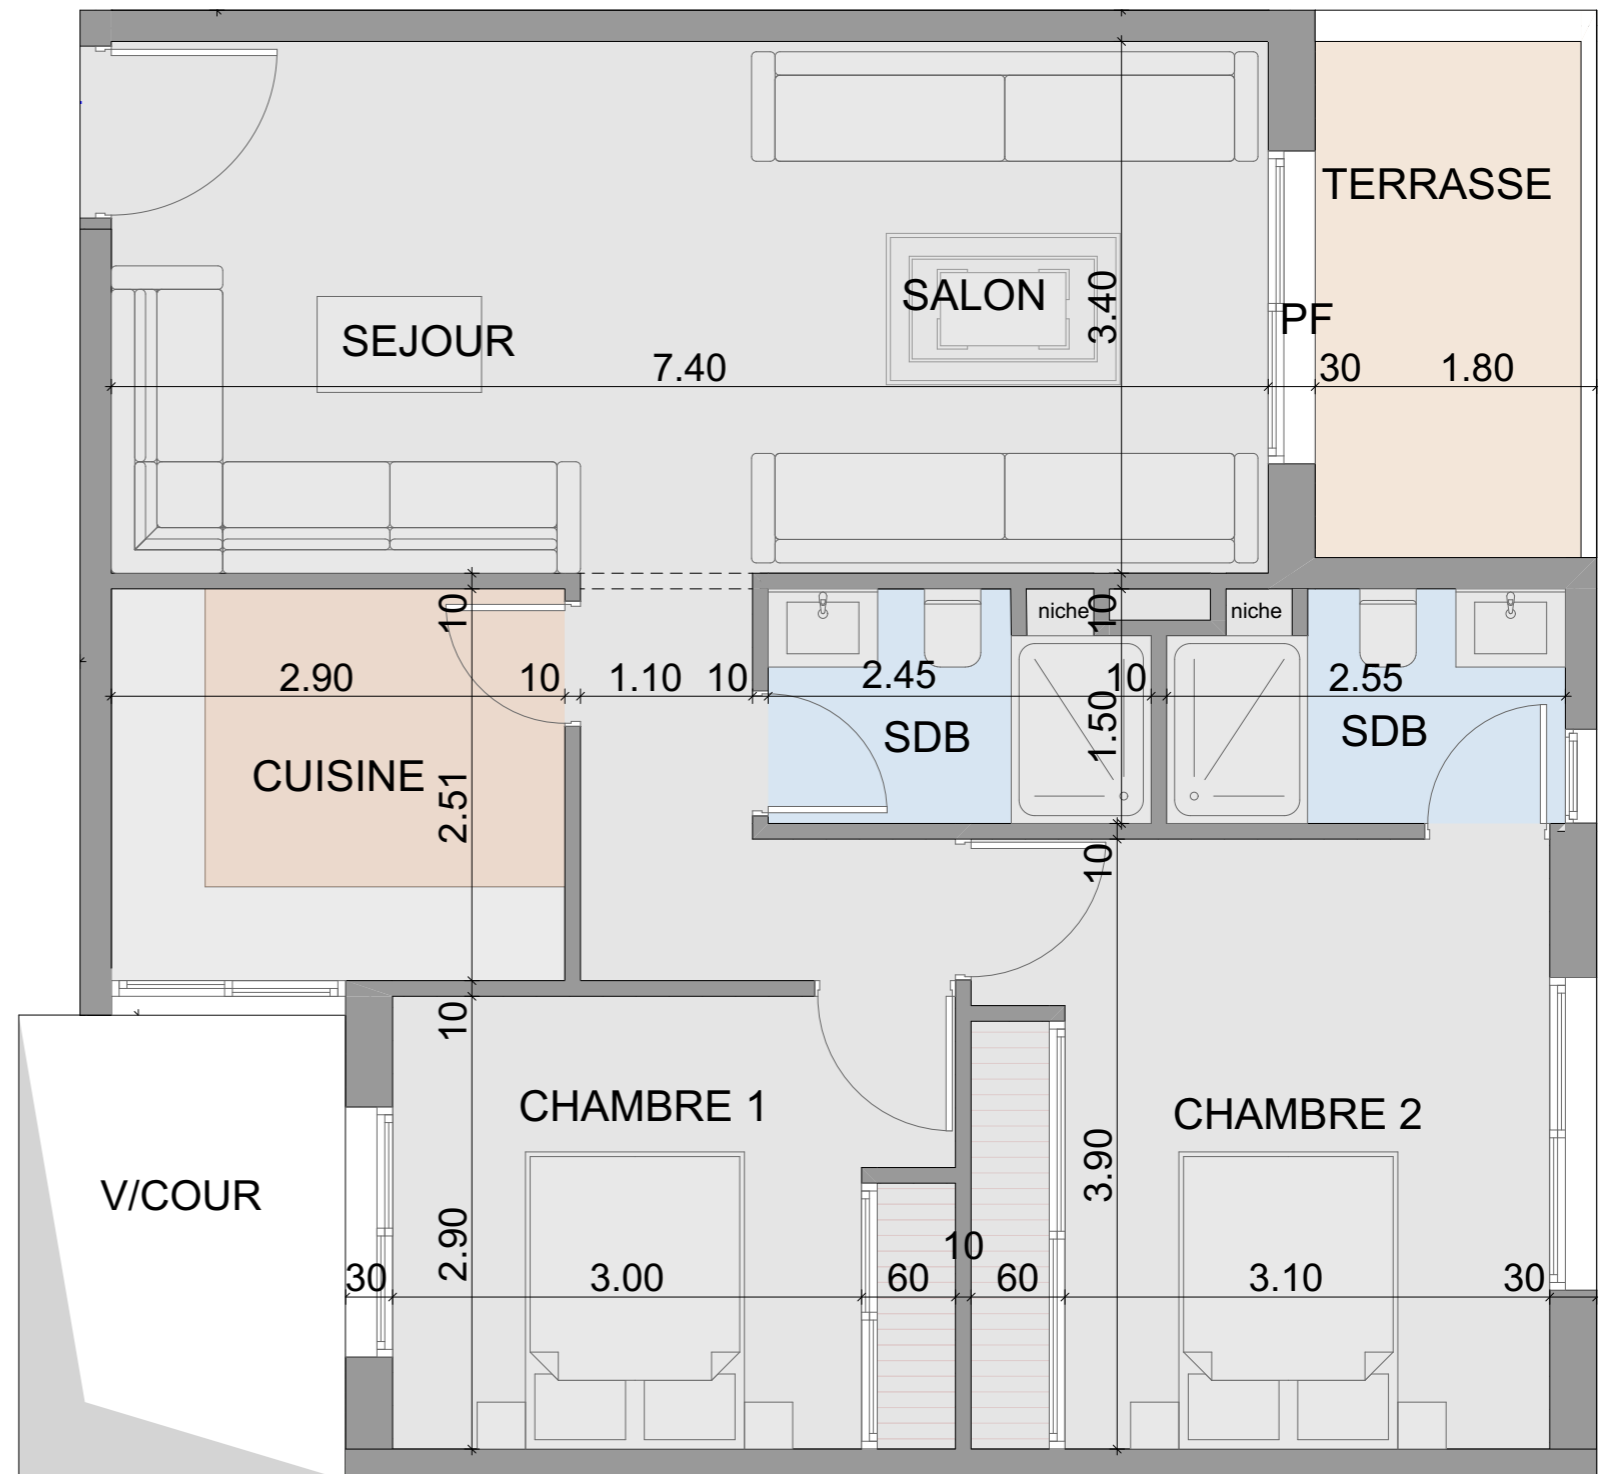

YBA

YOUSSEF BOUCHRIHA ARCHITECTE

DESCRIPTION

APPART N° : G-25

SITUATION : BLOC G_ETAGE 3^{ème}

TYPE : CHAMBRE + SALON

SURFACE APPART : 60 m²

EMPLACEMENT

YBA

YOUSSEF BOUCHRIHA ARCHITECTE

DESCRIPTION

APPART N° : G-26

SITUATION : BLOC G_ETAGE 3^{ème}

TYPE : 2 CHAMBRES + SALON

SURFACE APPART : 83 m²

EMPLACEMENT

YBA

YOUSSEF BOUCHRIHA ARCHITECTE

DESCRIPTION

APPART N° : G-27

SITUATION : BLOC G_ETAGE 3^{ème}

TYPE : CHAMBRE + SALON

SURFACE APPART : 66 m²

EMPLACEMENT

YBA

YOUSSEF BOUCHRIHA ARCHITECTE

DESCRIPTION

APPART N° : G-28

SITUATION : BLOC G_ETAGE 3^{ème}

TYPE : CHAMBRE + SALON

SURFACE APPART : 59 m²

EMPLACEMENT