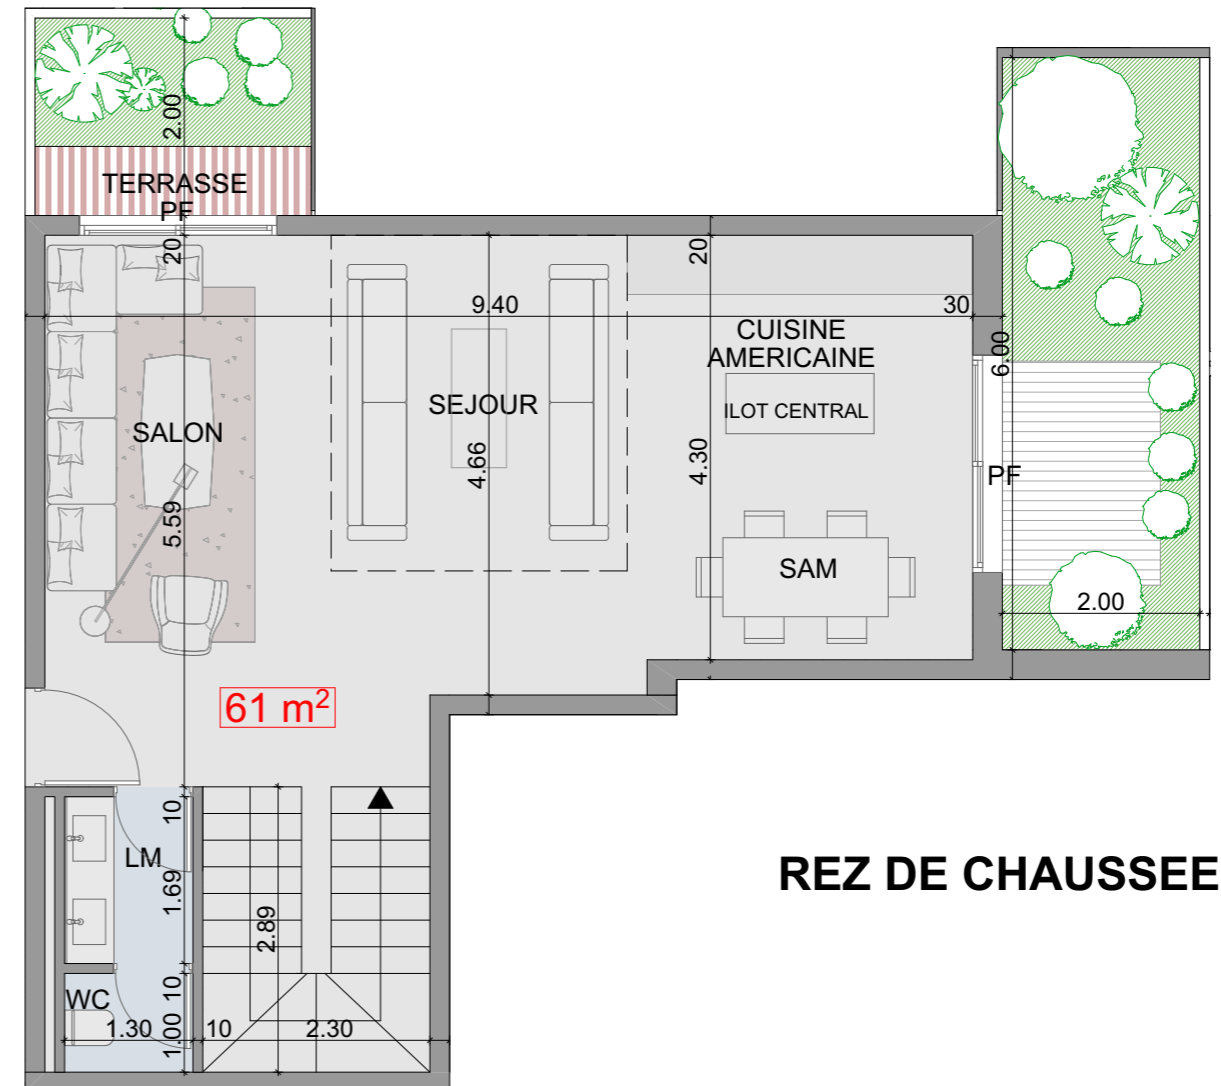

SITUATION : BLOC G_RDC_MEZZ

TYPE : 3 CHAMBRES + 2 SALONS

SURFACE APPART : 154 m²

SURFACE TERRASSE : 9 m²

SURFACE COUR : 9 m²

EMPLACEMENT

MEZZANINE

REZ DE CHAUSSEE

YBA

YOUSSEF BOUCHRIHA ARCHITECTE

DESCRIPTION

APPART N° : G-2

SITUATION : BLOC G_RDC_MEZZ

TYPE : 2 CHAMBRES + SALON

SURFACE APPART : 95 m²

SURFACE TERRASSE : 9m²

EMPLACEMENT

MEZZANINE

REZ DE CHAUSSEE

YBA

YOUSSEF BOUCHRIHA ARCHITECTE

DESCRIPTION

APPART N° : G-4

SITUATION : BLOC G_RDC_MEZZ

TYPE : 2 CHAMBRES + SALON

SURFACE APPART : 102 m²

SURFACE TERRASSE : 6 m²

SURFACE COUR : 12 m²

EMPLACEMENT

YBA

YOUSSEF BOUCHRIHA ARCHITECTE

DESCRIPTION