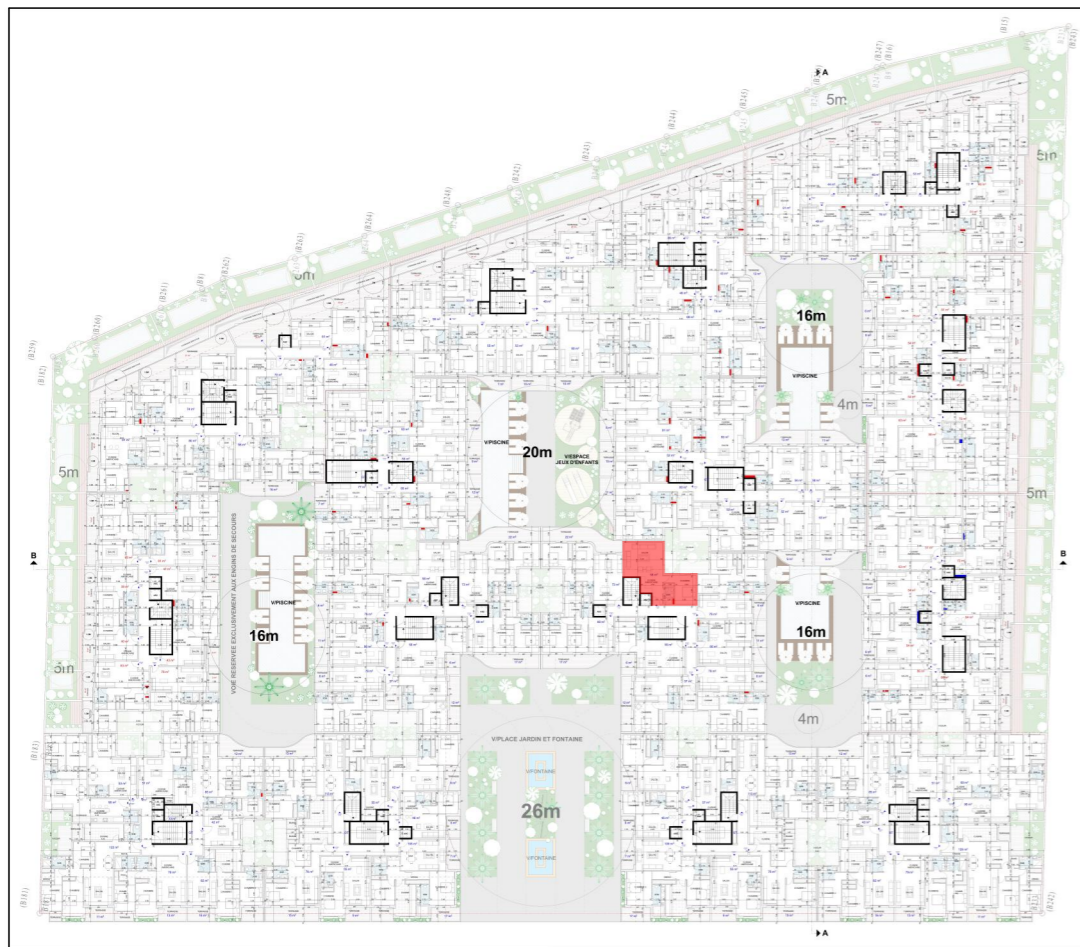

YBA

YOUSSEF BOUCHRIHA ARCHITECTE

DESCRIPTION

APPART N° : G-30

SITUATION : BLOC G_ETAGE 4^{ème}

TYPE : 2 CHAMBRES + SALON

SURFACE APPART : 91 m²

EMPLACEMENT

YBA

YOUSSEF BOUCHRIHA ARCHITECTE

DESCRIPTION

APPART N° : G-31

SITUATION : BLOC G_ETAGE 4^{ème}

TYPE : CHAMBRE + SALON

SURFACE APPART : 56 m²

EMPLACEMENT

YBA

YOUSSEF BOUCHRIHA ARCHITECTE

DESCRIPTION

APPART N° : G-32

SITUATION : BLOC G_ETAGE 4^{ème}

TYPE : 2 CHAMBRES + SALON

SURFACE APPART : 83 m²

EMPLACEMENT