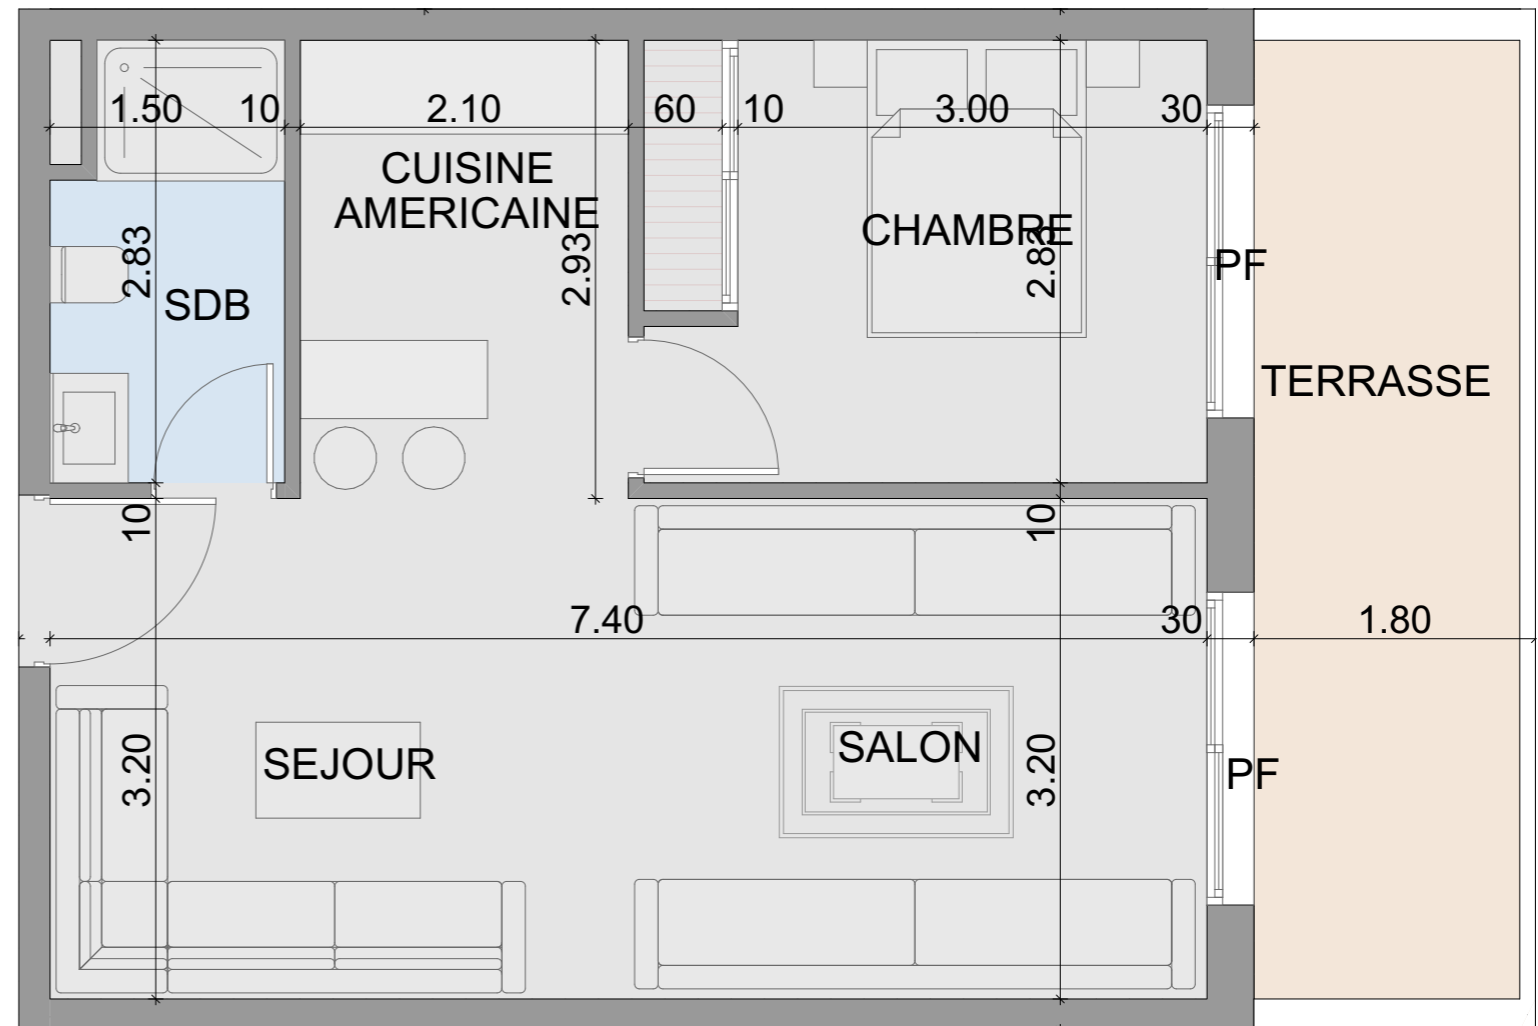

SITUATION : BLOC G_RDC_MEZZ

TYPE : 3 CHAMBRES + 2 SALONS

SURFACE APPART : 154 m²

SURFACE TERRASSE : 9 m²

SURFACE COUR : 9 m²

EMPLACEMENT

MEZZANINE

REZ DE CHAUSSEE

YOUSSEF BOUCHRIHA ARCHITECTE

DESCRIPTION

APPART N° : G-9

SITUATION : BLOC G_ETAGE 1^{er}

TYPE : CHAMBRE + SALON

SURFACE APPART : 60 m²

EMPLACEMENT

YBA

YOUSSEF BOUCHRIHA ARCHITECTE

DESCRIPTION

APPART N° : G-11

SITUATION : BLOC G_ETAGE 1^{er}

TYPE : CHAMBRE + SALON

SURFACE APPART : 66 m²

SURFACE COUR : 12 m²

EMPLACEMENT

YBA

YOUSSEF BOUCHRIHA ARCHITECTE

DESCRIPTION

APPART N° : G-12

SITUATION : BLOC G_ETAGE 1^{er}

TYPE : CHAMBRE + SALON

SURFACE APPART : 59 m²

EMPLACEMENT