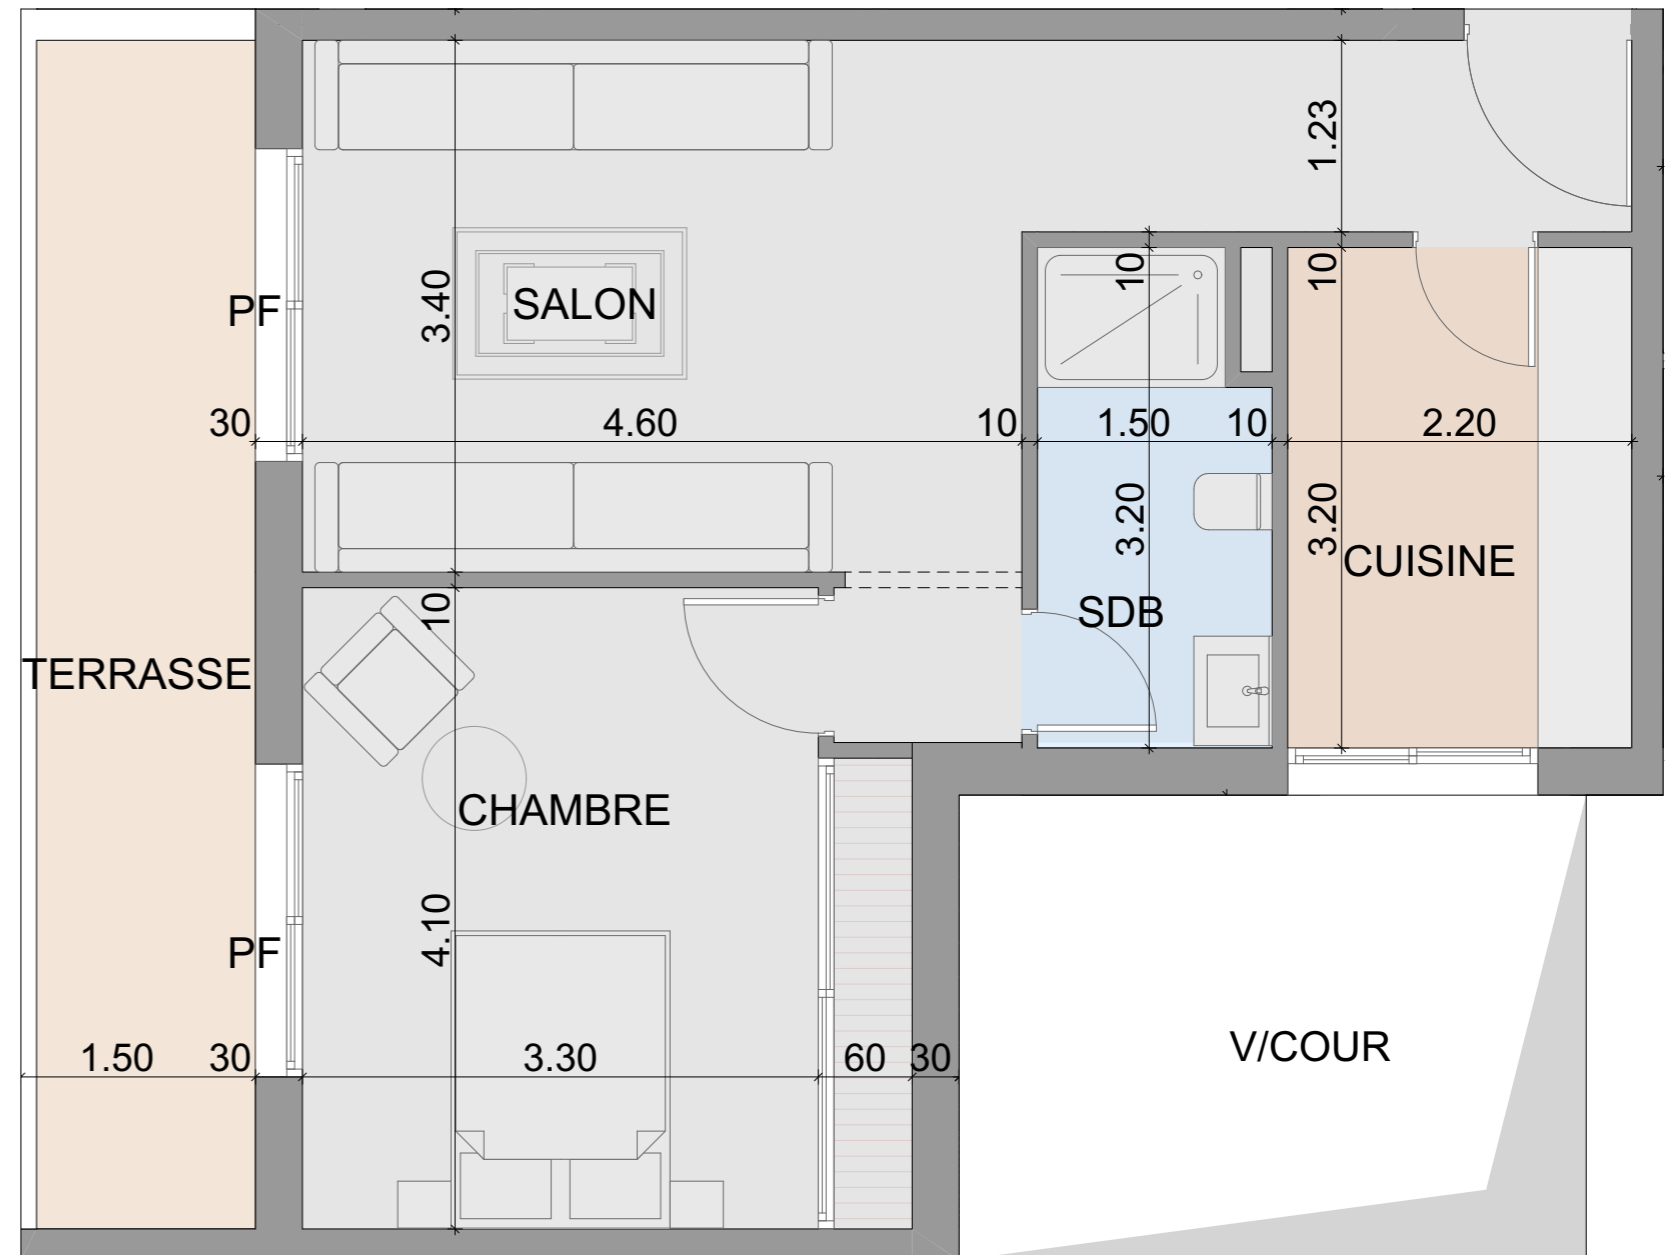

SITUATION : BLOC G_RDC_MEZZ

TYPE : 3 CHAMBRES + 2 SALONS

SURFACE APPART : 154 m²

SURFACE TERRASSE : 9 m²

SURFACE COUR : 9 m²

EMPLACEMENT

MEZZANINE

REZ DE CHAUSSEE

YBA

YOUSSEF BOUCHRIHA ARCHITECTE

DESCRIPTION

APPART N° : G-34

SITUATION : BLOC G_ETAGE 4^{ème}

TYPE : 2 CHAMBRES + SALON

SURFACE APPART : 83 m²

EMPLACEMENT

YBA

YOUSSEF BOUCHRIHA ARCHITECTE

DESCRIPTION

APPART N° : G-35

SITUATION : BLOC G_ETAGE 4^{ème}

TYPE : CHAMBRE + SALON

SURFACE APPART : 66 m²

EMPLACEMENT

YBA

YOUSSEF BOUCHRIHA ARCHITECTE

DESCRIPTION

APPART N° : G-36

SITUATION : BLOC G_ETAGE 4^{ème}

TYPE : CHAMBRE + SALON

SURFACE APPART : 59 m²

EMPLACEMENT