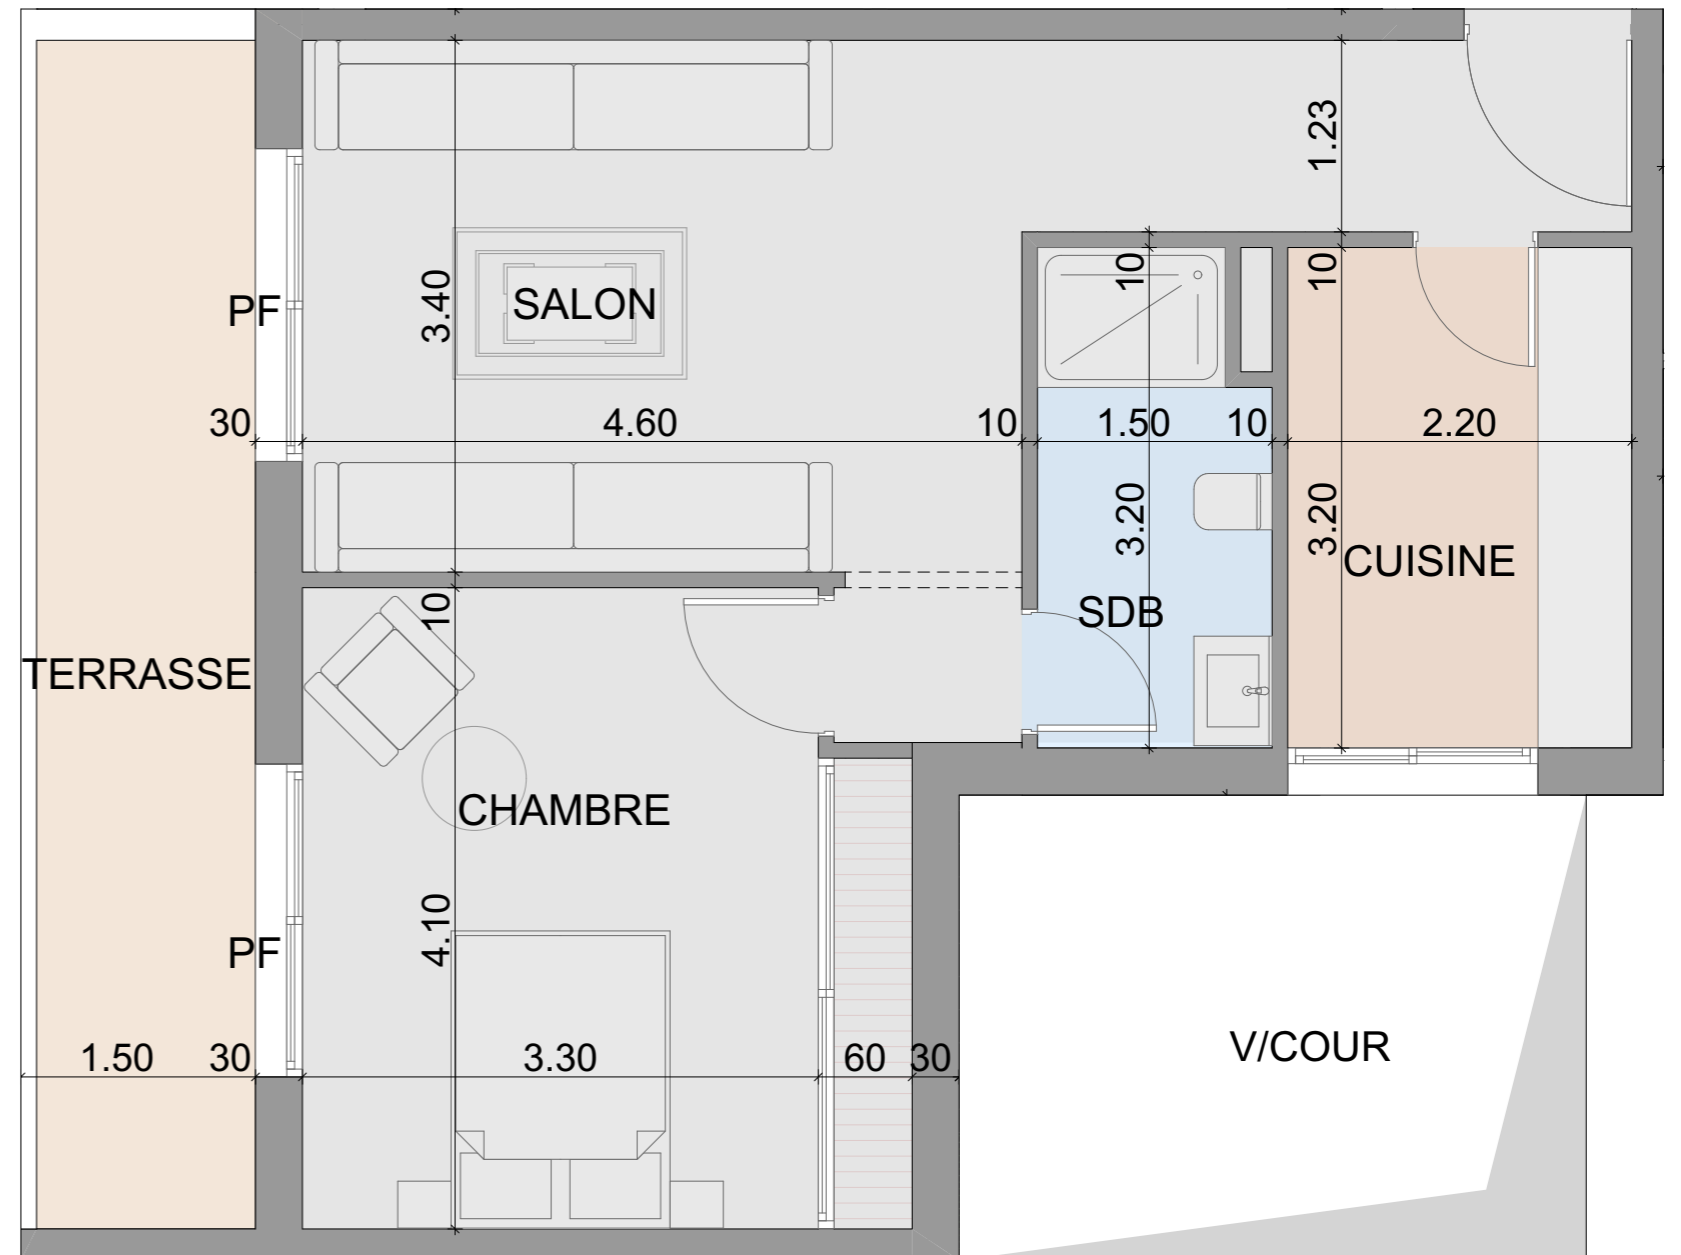

SITUATION : BLOC G_RDC_MEZZ

TYPE : 3 CHAMBRES + 2 SALONS

SURFACE APPART : 154 m²

SURFACE TERRASSE : 9 m²

SURFACE COUR : 9 m²

EMPLACEMENT

MEZZANINE

REZ DE CHAUSSEE

YBA

YOUSSEF BOUCHRIHA ARCHITECTE

DESCRIPTION

APPART N° : G-19

SITUATION : BLOC G_ETAGE 2^{ème}

TYPE : CHAMBRE + SALON

SURFACE APPART : 66 m²

EMPLACEMENT

YBA

YOUSSEF BOUCHRIHA ARCHITECTE

DESCRIPTION

APPART N° : G-20

SITUATION : BLOC G_ETAGE 2^{ème}

TYPE : CHAMBRE + SALON

SURFACE APPART : 59 m²

EMPLACEMENT

YBA

YOUSSEF BOUCHRIHA ARCHITECTE

DESCRIPTION

APPART N° : G-21

SITUATION : BLOC G_ETAGE 3^{ème}

TYPE : 2 CHAMBRES + SALON

SURFACE APPART : 80 m²

EMPLACEMENT