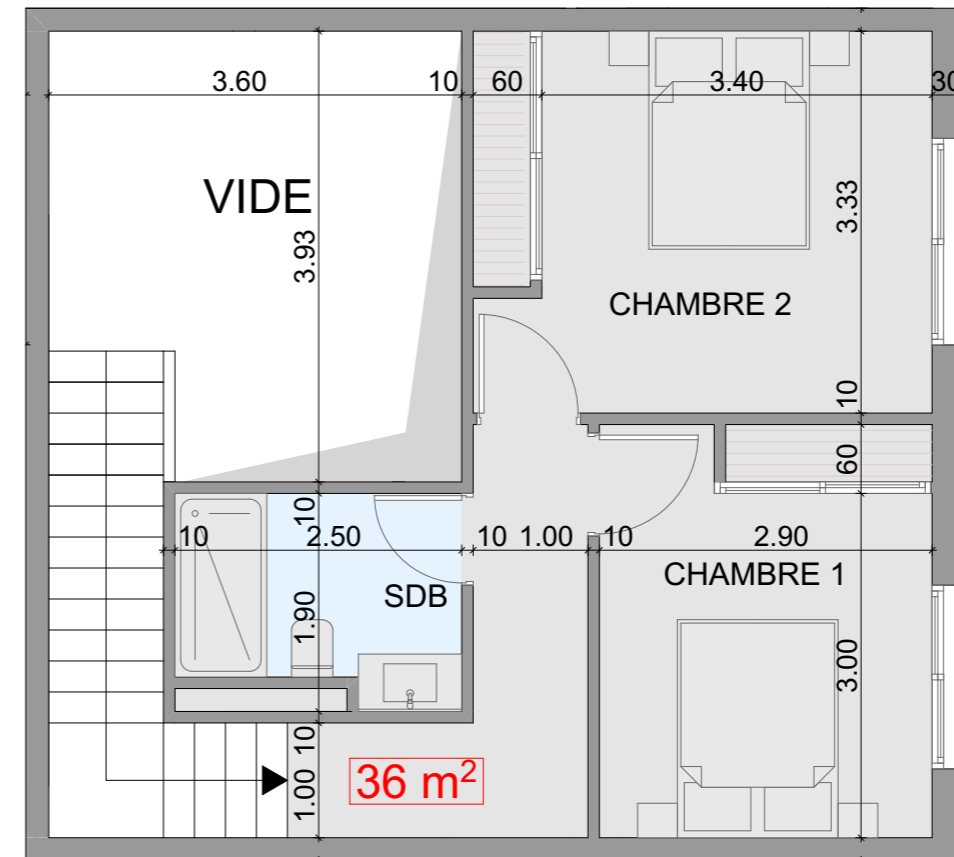

DESCRIPTION

APPART N° : G-2

SITUATION : BLOC G_RDC_MEZZ

TYPE : 2 CHAMBRES + SALON

SURFACE APPART : 95 m²

SURFACE TERRASSE : 9m²

EMPLACEMENT

MEZZANINE