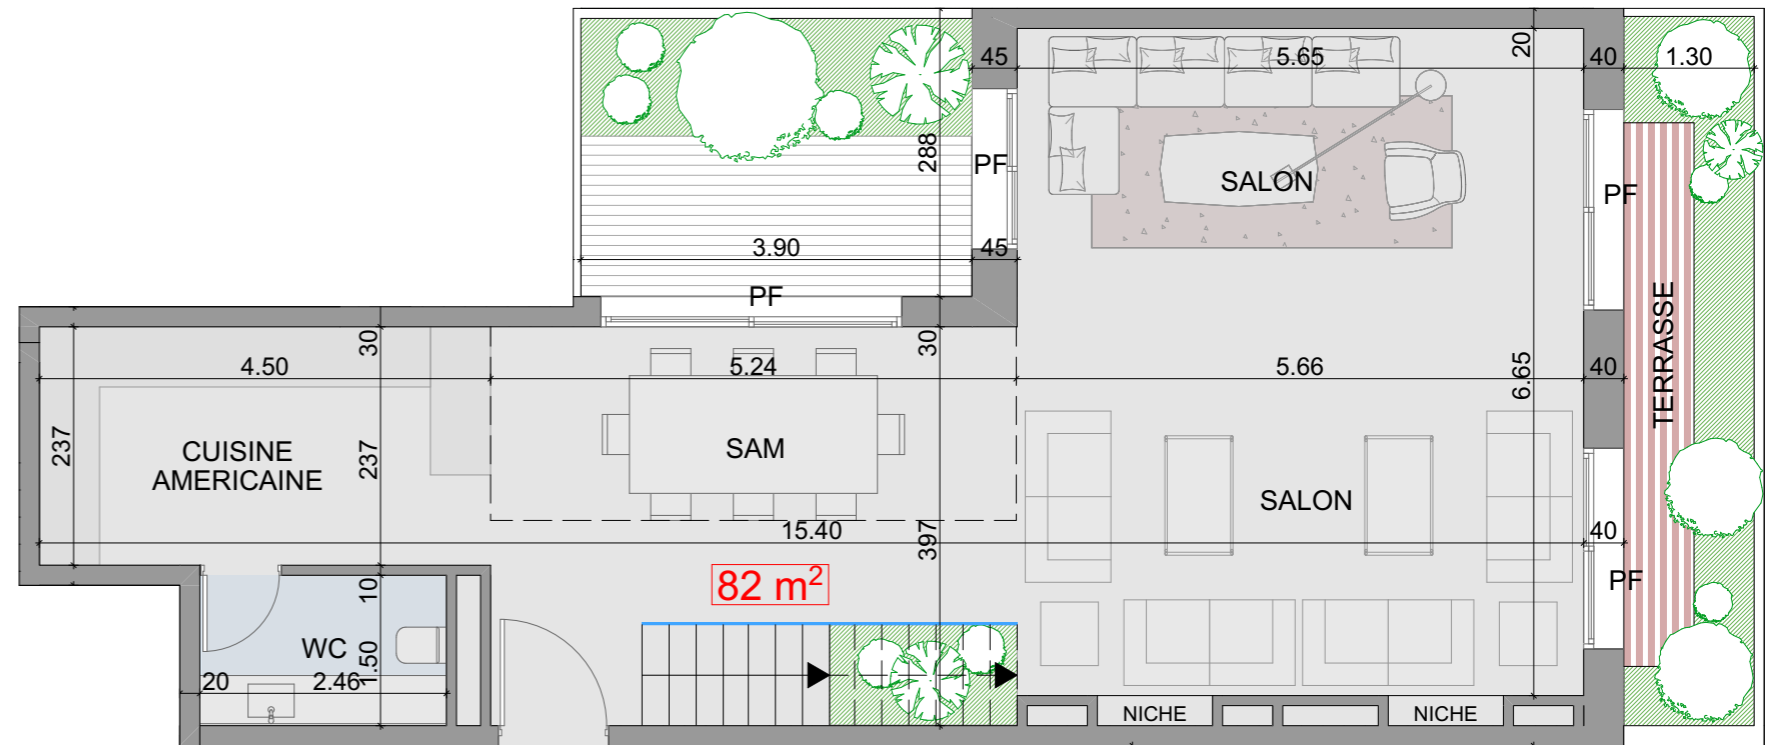

SITUATION : BLOC G_RDC_MEZZ

TYPE : 3 CHAMBRES + 2 SALONS

SURFACE APPART : 154 m²

SURFACE TERRASSE : 9 m²

SURFACE COUR : 9 m²

EMPLACEMENT

MEZZANINE

REZ DE CHAUSSEE

YBA

YOUSSEF BOUCHRIHA ARCHITECTE

DESCRIPTION

APPART N° : G-2

SITUATION : BLOC G_RDC_MEZZ

TYPE : 2 CHAMBRES + SALON

SURFACE APPART : 95 m²

SURFACE TERRASSE : 9m²

TYPE : 2 CHAMBRES + SALON

SURFACE APPART : 102 m²

SURFACE TERRASSE : 6 m²

SURFACE COUR : 12 m²

EMPLACEMENT

YBA

YOUSSEF BOUCHRIHA ARCHITECTE

DESCRIPTION