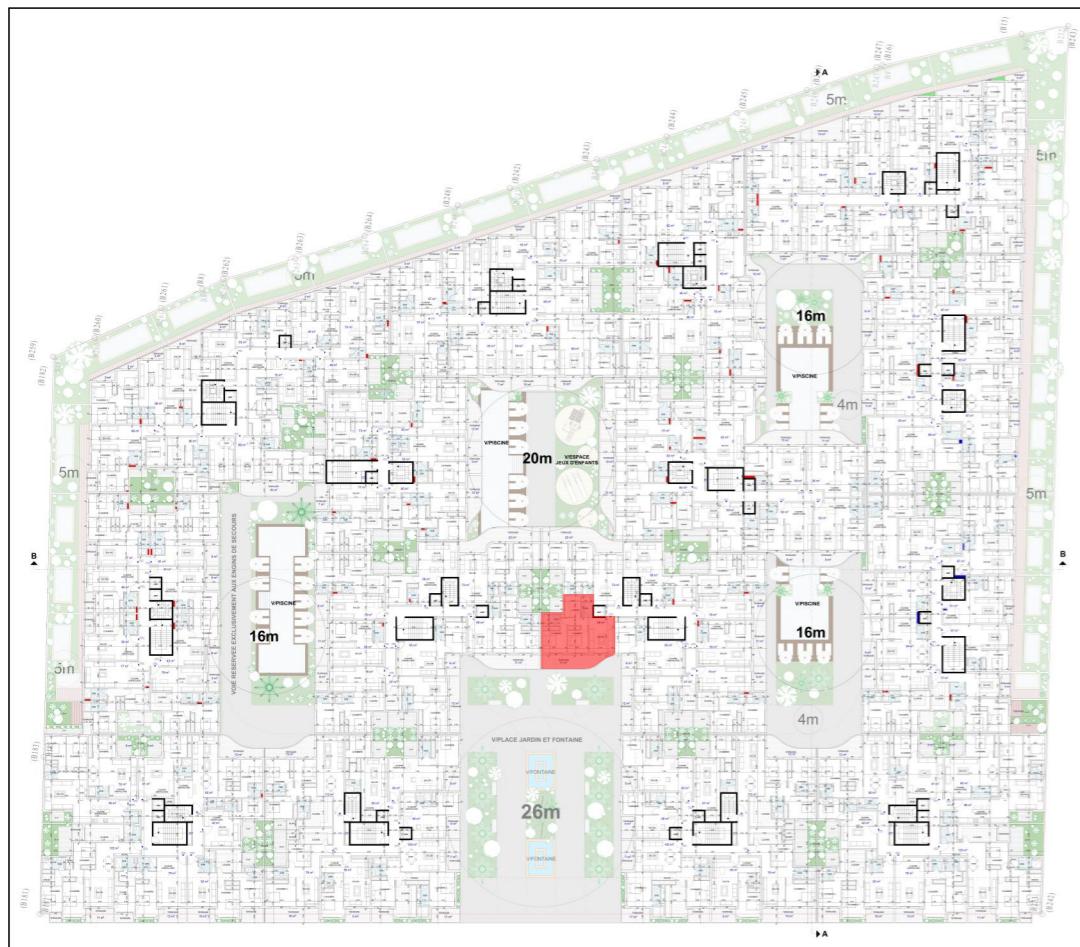

YBA

YOUSSEF BOUCHRIHA ARCHITECTE

DESCRIPTION

APPART N° : G-12

SITUATION : BLOC G_ETAGE 1^{er}

TYPE : CHAMBRE + SALON

SURFACE APPART : 59 m²

EMPLACEMENT

YBA

YOUSSEF BOUCHRIHA ARCHITECTE

DESCRIPTION

APPART N° : G-13

SITUATION : BLOC G_ETAGE 2^{ème}

TYPE : 2 CHAMBRES + SALON

SURFACE APPART : 80 m²

EMPLACEMENT

YBA

YOUSSEF BOUCHRIHA ARCHITECTE

DESCRIPTION

APPART N° : G-16

SITUATION : BLOC G_ETAGE 2^{ème}

TYPE : 2 CHAMBRES + SALON

SURFACE APPART : 83 m²

EMPLACEMENT