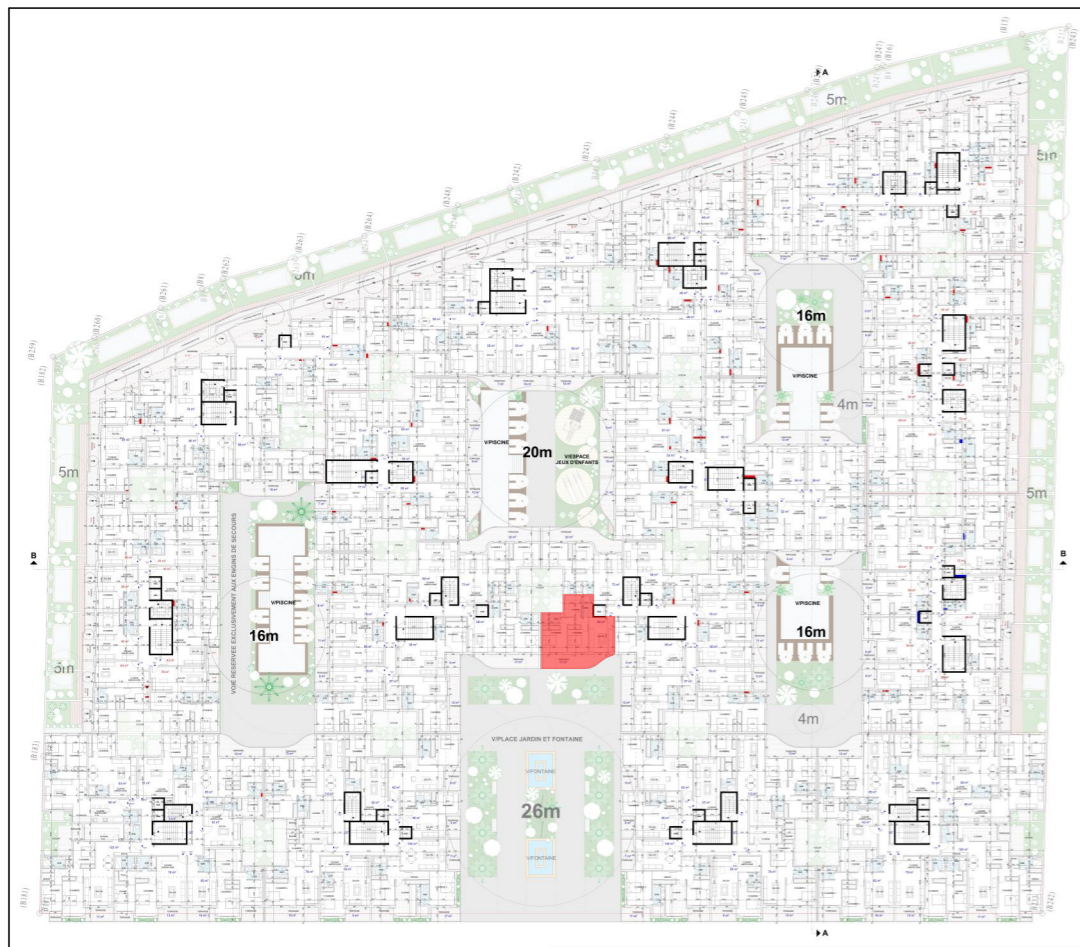

YBA

YOUSSEF BOUCHRIHA ARCHITECTE

DESCRIPTION

APPART N° : G-28

SITUATION : BLOC G_ETAGE 3^{ème}

TYPE : CHAMBRE + SALON

SURFACE APPART : 59 m²

EMPLACEMENT

YBA

YOUSSEF BOUCHRIHA ARCHITECTE

DESCRIPTION

APPART N° : G-29

SITUATION : BLOC G_ETAGE 4^{ème}

TYPE : 2 CHAMBRES + SALON

SURFACE APPART : 80 m²

EMPLACEMENT

YBA

YOUSSEF BOUCHRIHA ARCHITECTE

DESCRIPTION

APPART N° : G-30

SITUATION : BLOC G_ETAGE 4^{ème}

TYPE : 2 CHAMBRES + SALON

SURFACE APPART : 91 m²

EMPLACEMENT