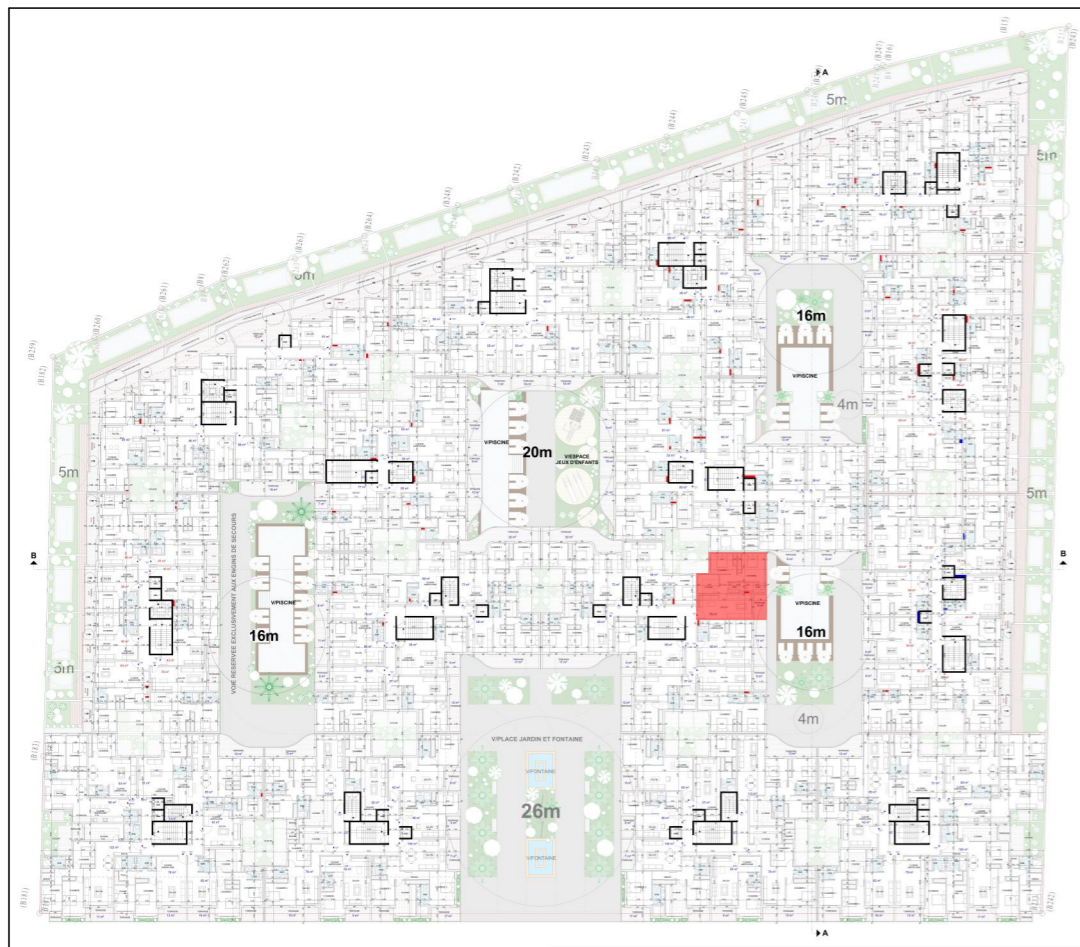

YBA

YOUSSEF BOUCHRIHA ARCHITECTE

DESCRIPTION

APPART N° : G-31

SITUATION : BLOC G_ETAGE 4^{ème}

TYPE : CHAMBRE + SALON

SURFACE APPART : 56 m²

EMPLACEMENT

YBA

YOUSSEF BOUCHRIHA ARCHITECTE

DESCRIPTION

APPART N° : G-32

SITUATION : BLOC G_ETAGE 4^{ème}

TYPE : 2 CHAMBRES + SALON

SURFACE APPART : 83 m²

EMPLACEMENT

YBA

YOUSSEF BOUCHRIHA ARCHITECTE

DESCRIPTION

APPART N° : G-33

SITUATION : BLOC G_ETAGE 4^{ème}

TYPE : CHAMBRE + SALON

SURFACE APPART : 60 m²

EMPLACEMENT