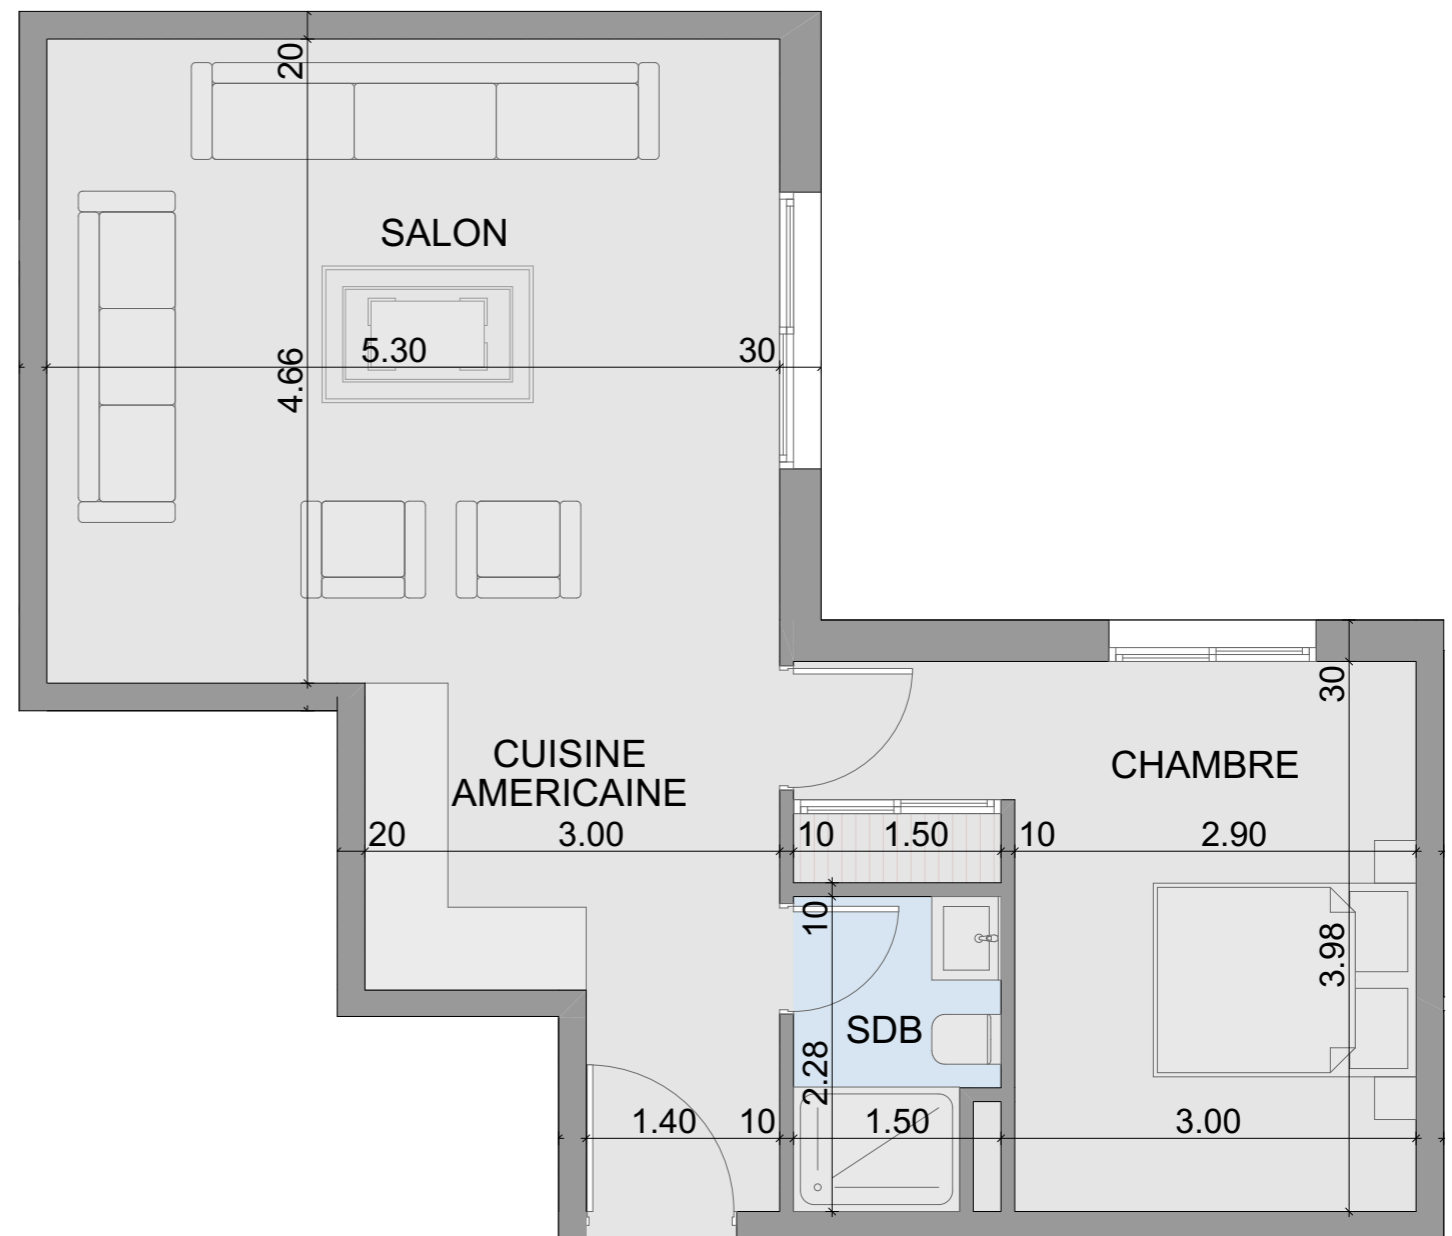

YBA

YOUSSEF BOUCHRIHA ARCHITECTE

DESCRIPTION

APPART N° : G-30

SITUATION : BLOC G_ETAGE 4^{ème}

TYPE : 2 CHAMBRES + SALON

SURFACE APPART : 91 m²

EMPLACEMENT

YBA

YOUSSEF BOUCHRIHA ARCHITECTE

DESCRIPTION

APPART N° : G-31

SITUATION : BLOC G_ETAGE 4^{ème}

TYPE : CHAMBRE + SALON

SURFACE APPART : 56 m²

EMPLACEMENT

YBA

YOUSSEF BOUCHRIHA ARCHITECTE

DESCRIPTION

APPART N° : G-32

SITUATION : BLOC G_ETAGE 4^{ème}

TYPE : 2 CHAMBRES + SALON

SURFACE APPART : 83 m²

EMPLACEMENT

YBA

YOUSSEF BOUCHRIHA ARCHITECTE

DESCRIPTION

APPART N° : G-33

SITUATION : BLOC G_ETAGE 4^{ème}

TYPE : CHAMBRE + SALON

SURFACE APPART : 60 m²

EMPLACEMENT