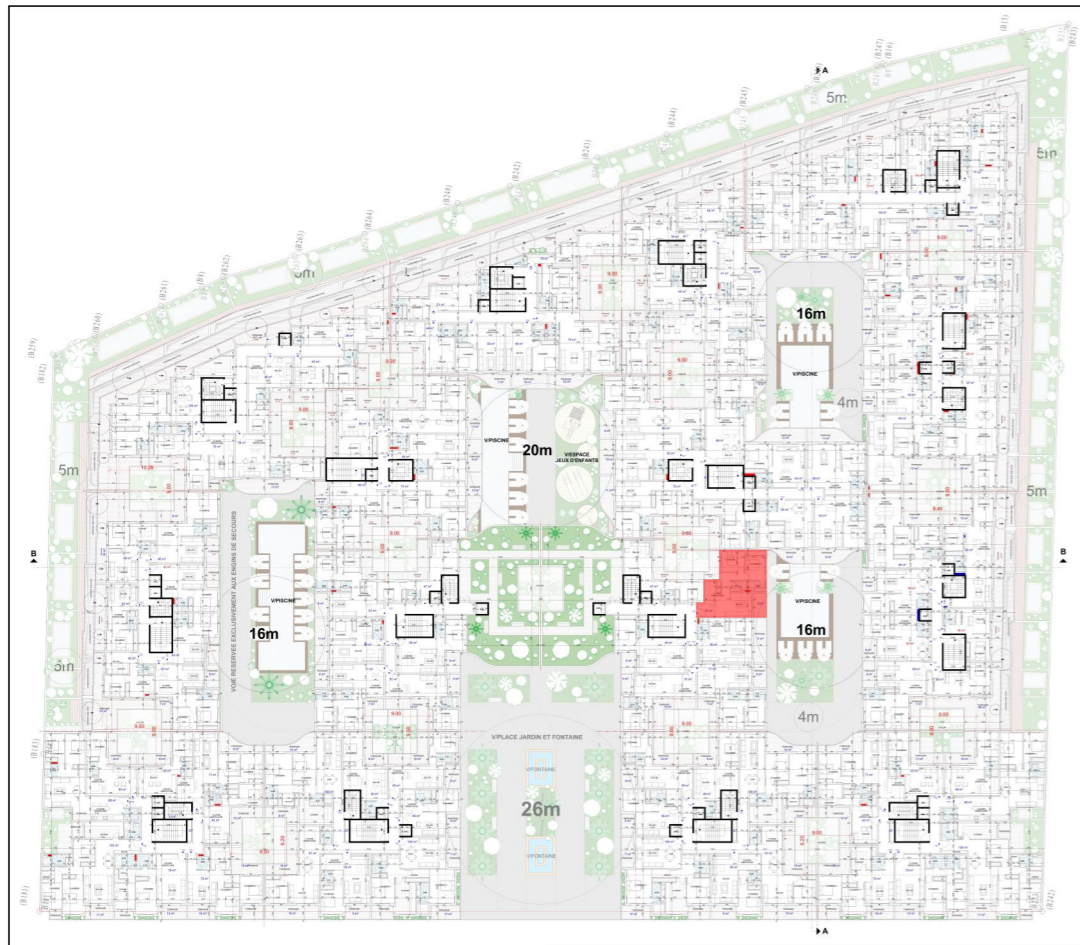

EMPLACEMENT

YBA

YOUSSEF BOUCHRIHA ARCHITECTE

DESCRIPTION

APPART N° : G-38

SITUATION : BLOC G_ETAGE 5^{ème}

TYPE : 2 CHAMBRES + SALON

SURFACE APPART : 70 m²

SURFACE TERRASSE : 6 m²

EMPLACEMENT

YBA

YOUSSEF BOUCHRIHA ARCHITECTE

DESCRIPTION

APPART N° : G-39

SITUATION : BLOC G_ETAGE 5^{ème}

TYPE : CHAMBRE + SALON

SURFACE APPART : 60 m²

EMPLACEMENT

YBA

YOUSSEF BOUCHRIHA ARCHITECTE

DESCRIPTION

APPART N° : G-42

SITUATION : BLOC G_ETAGE 5^{ème}

TYPE : CHAMBRE + SALON