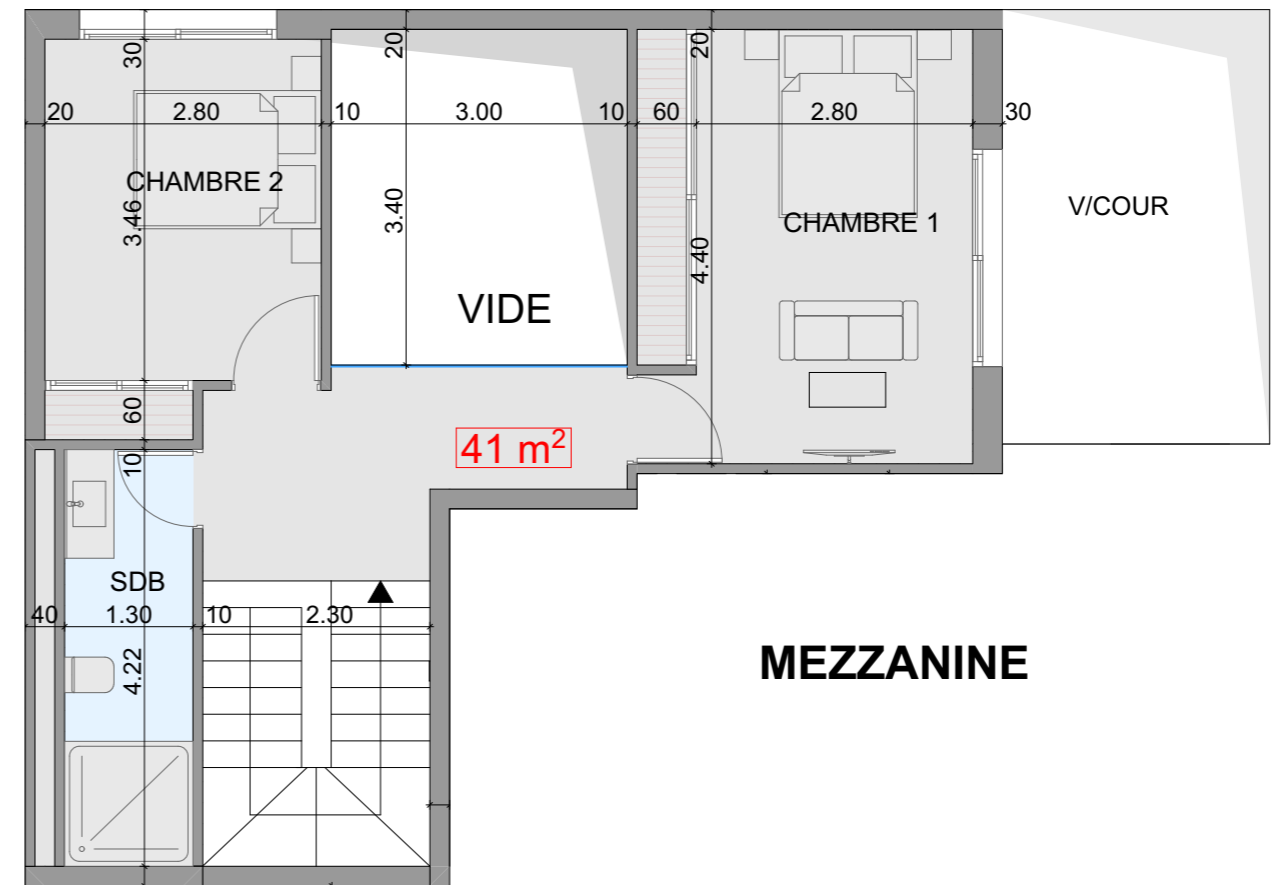

SITUATION : BLOC G_RDC_MEZZ

TYPE : 3 CHAMBRES + 2 SALONS

SURFACE APPART : 154 m²

SURFACE TERRASSE : 9 m²

SURFACE COUR : 9 m²

EMPLACEMENT

MEZZANINE

REZ DE CHAUSSEE

EMPLACEMENT

MEZZANINE

REZ DE CHAUSSEE

YBA

YOUSSEF BOUCHRIHA ARCHITECTE

DESCRIPTION

APPART N° : G-4

SITUATION : BLOC G_RDC_MEZZ

TYPE : 2 CHAMBRES + SALON

SURFACE APPART : 102 m²

SURFACE TERRASSE : 6 m²

SURFACE COUR : 12 m²

EMPLACEMENT

YBA

YOUSSEF BOUCHRIHA ARCHITECTE

DESCRIPTION

DESCRIPTION

APPART N° : G-6

SITUATION : BLOC G_ETAGE 1^{er}

TYPE : 2 CHAMBRES + SALON

SURFACE APPART : 91 m²

SURFACE COUR : 9 m²

EMPLACEMENT

YBA