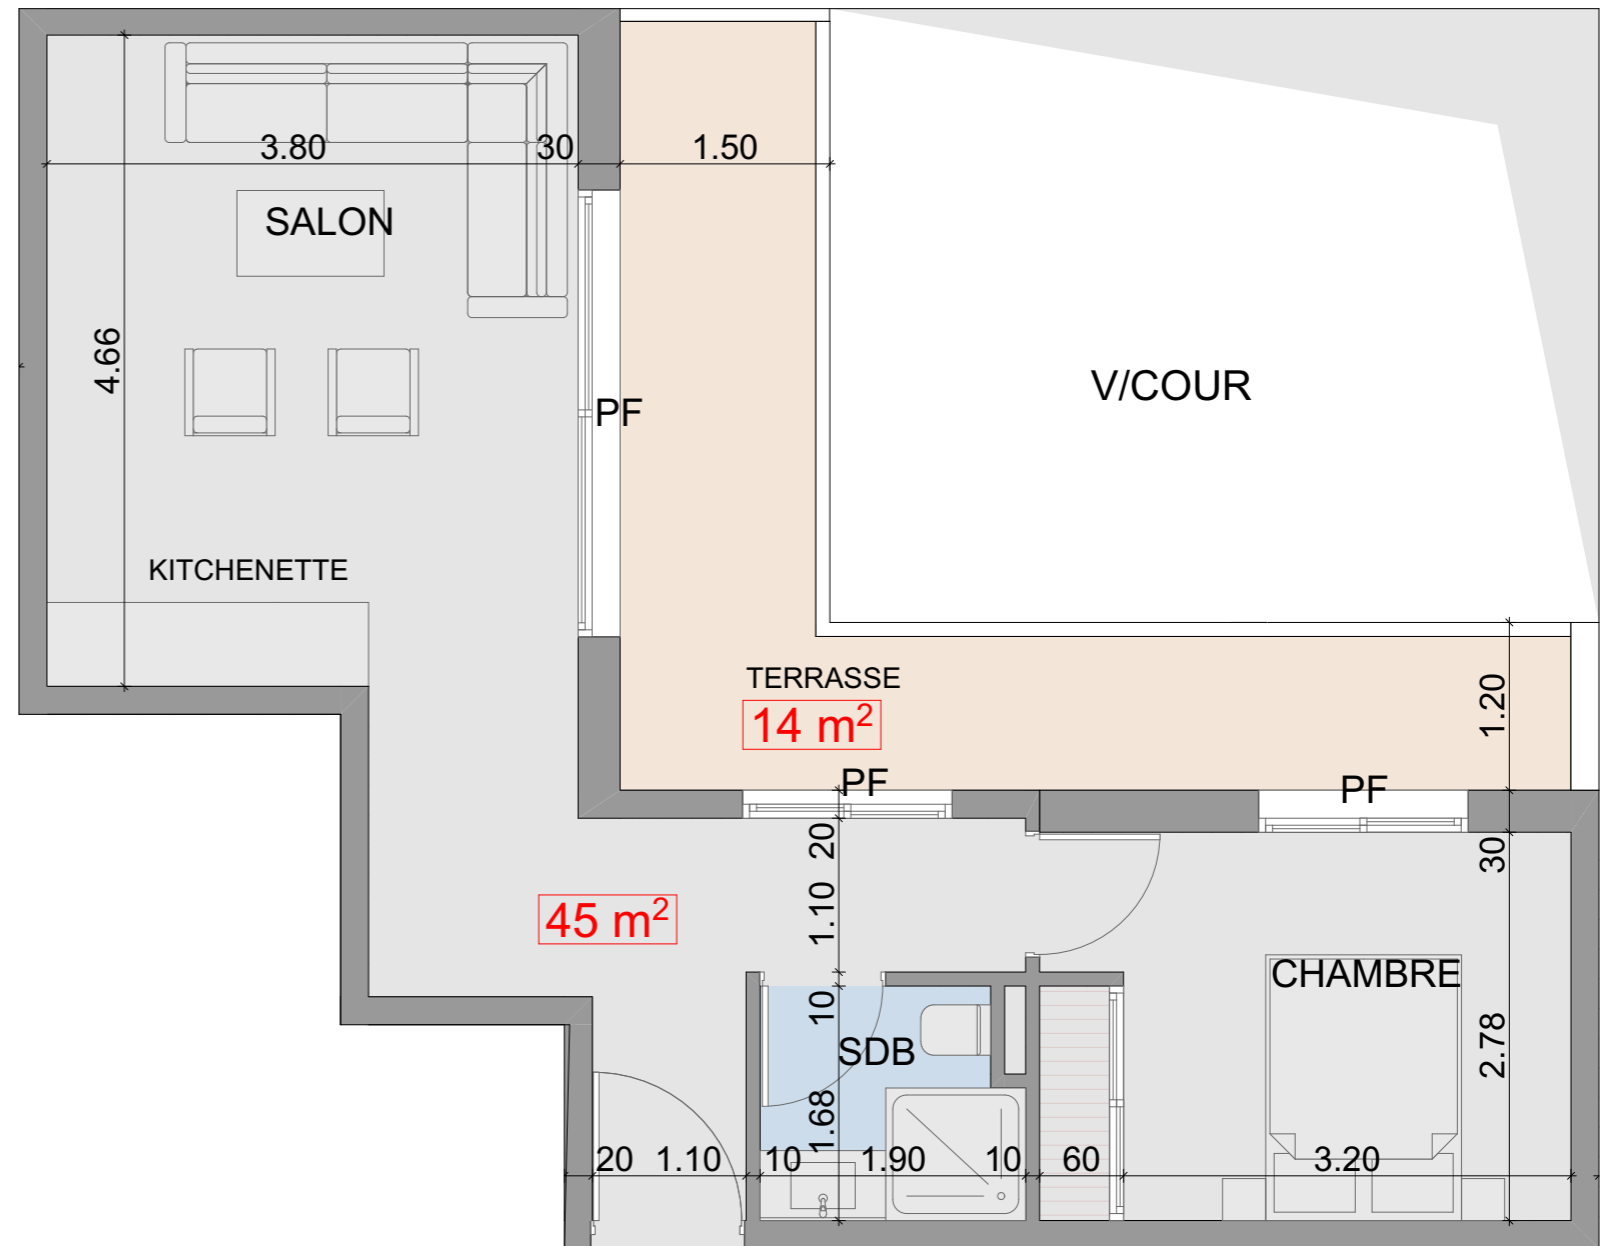

YBA

YOUSSEF BOUCHRIHA ARCHITECTE

DESCRIPTION

APPART N° : G-36

SITUATION : BLOC G_ETAGE 4^{ème}

TYPE : CHAMBRE + SALON

SURFACE APPART : 59 m²

EMPLACEMENT

YBA

YOUSSEF BOUCHRIHA ARCHITECTE

DESCRIPTION

APPART N° : G-37

SITUATION : BLOC G_ETAGE 5^{ème}

TYPE : CHAMBRE + SALON

SURFACE APPART : 45 m²

SURFACE TERRASSE : 12 m²

EMPLACEMENT

YBA

YOUSSEF BOUCHRIHA ARCHITECTE

DESCRIPTION

APPART N° : G-38

SITUATION : BLOC G_ETAGE 5^{ème}

TYPE : 2 CHAMBRES + SALON

SURFACE APPART : 70 m²

SURFACE TERRASSE : 6 m²

EMPLACEMENT

YBA

YOUSSEF BOUCHRIHA ARCHITECTE

DESCRIPTION

APPART N° : G-39

SITUATION : BLOC G_ETAGE 5^{ème}

TYPE : CHAMBRE + SALON