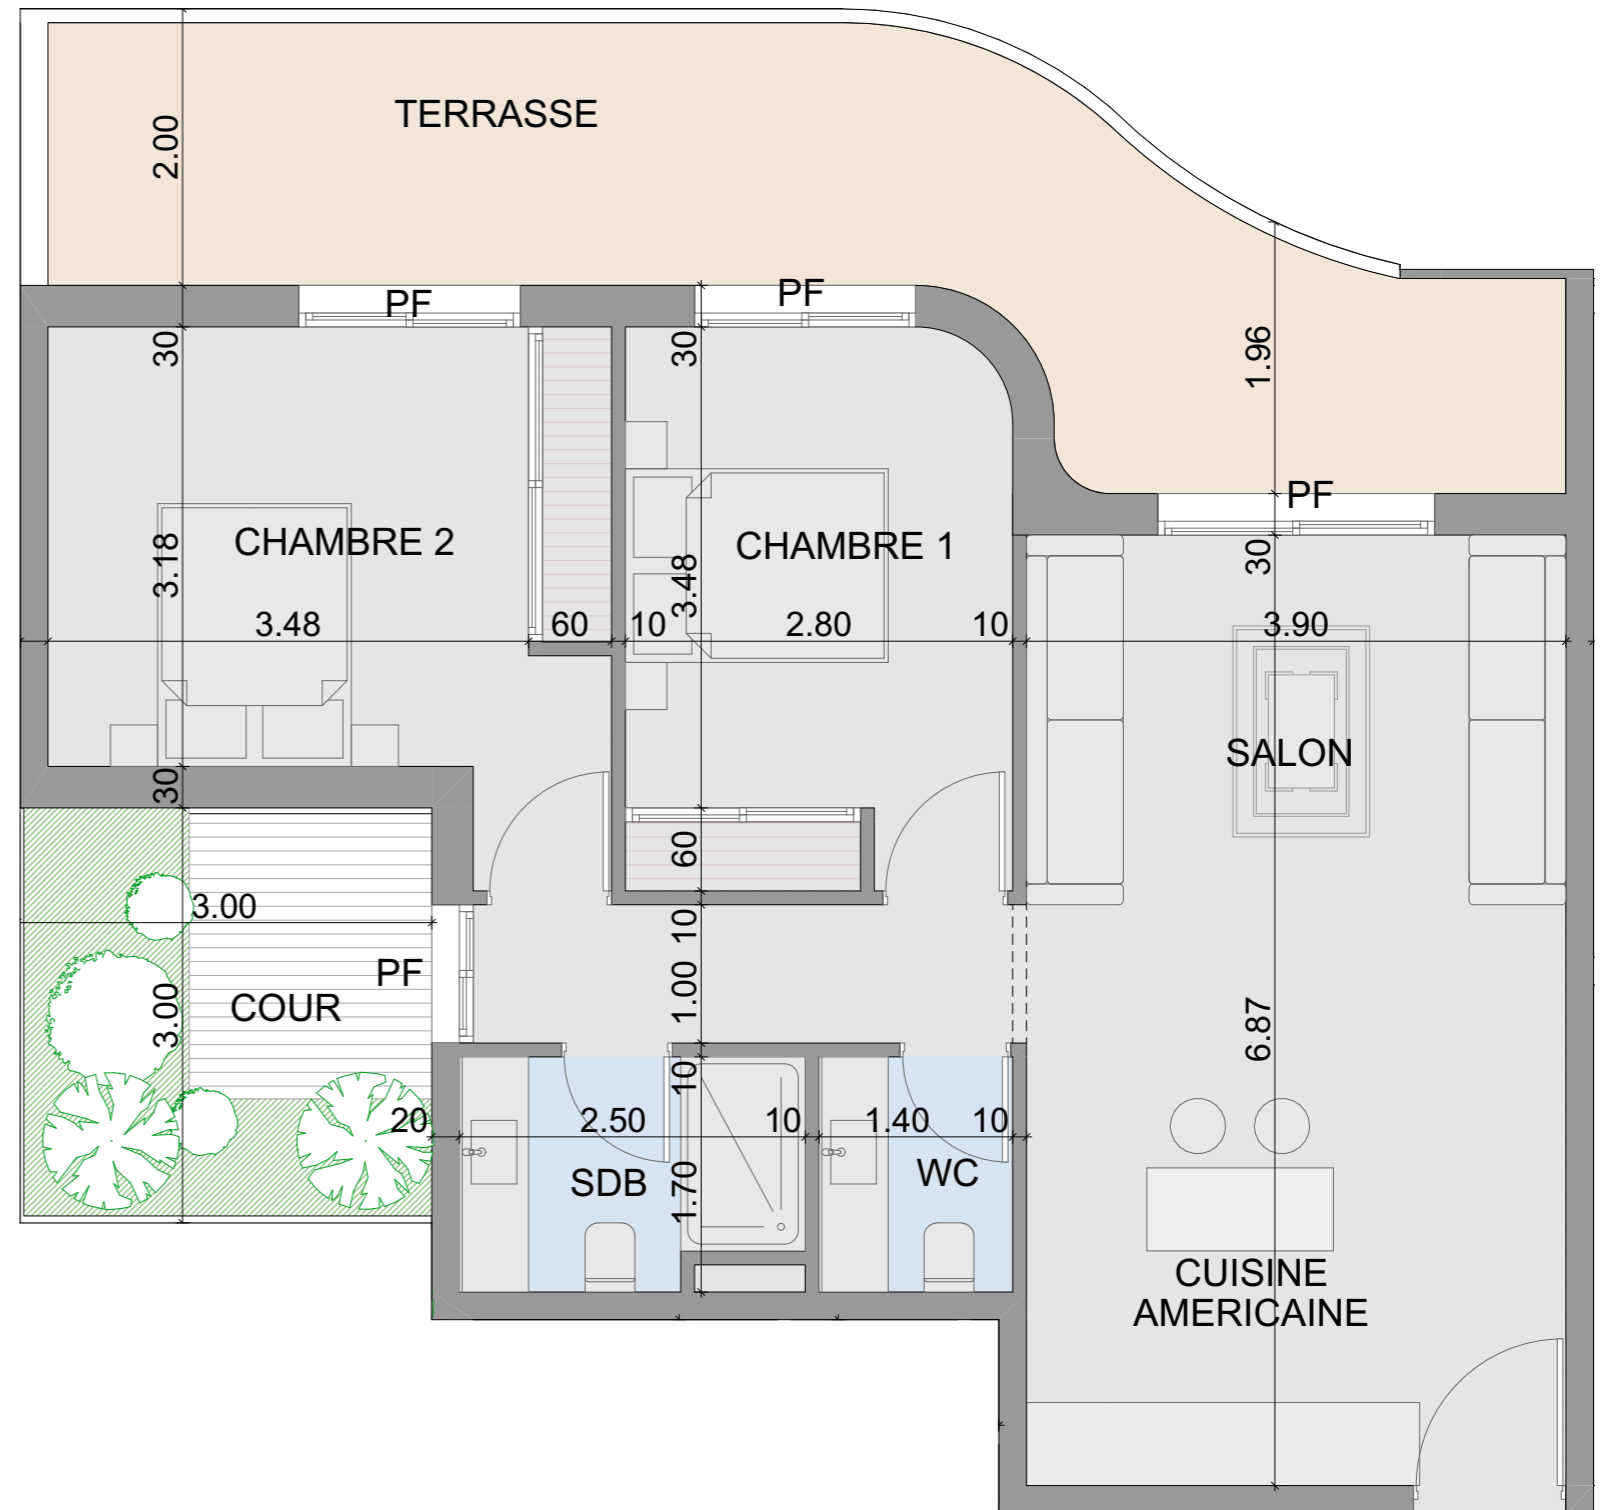

SITUATION : BLOC G_RDC_MEZZ

TYPE : 3 CHAMBRES + 2 SALONS

SURFACE APPART : 154 m²

SURFACE TERRASSE : 9 m²

SURFACE COUR : 9 m²

EMPLACEMENT

MEZZANINE

REZ DE CHAUSSEE

APPART N° : G-5

SITUATION : BLOC G_ETAGE 1^{er}

TYPE : 2 CHAMBRES + SALON

SURFACE APPART : 80 m²

SURFACE COUR : 9 m²

EMPLACEMENT

YBA

YOUSSEF BOUCHRIHA ARCHITECTE

DESCRIPTION

APPART N° : G-6

SITUATION : BLOC G_ETAGE 1^{er}

TYPE : 2 CHAMBRES + SALON

SURFACE APPART : 91 m²

SURFACE COUR : 9 m²

EMPLACEMENT

YBA

YOUSSEF BOUCHRIHA ARCHITECTE

DESCRIPTION

APPART N° : G-7

SITUATION : BLOC G_ETAGE 1^{er}

TYPE : CHAMBRE + SALON

SURFACE APPART : 56 m²

EMPLACEMENT

YBA