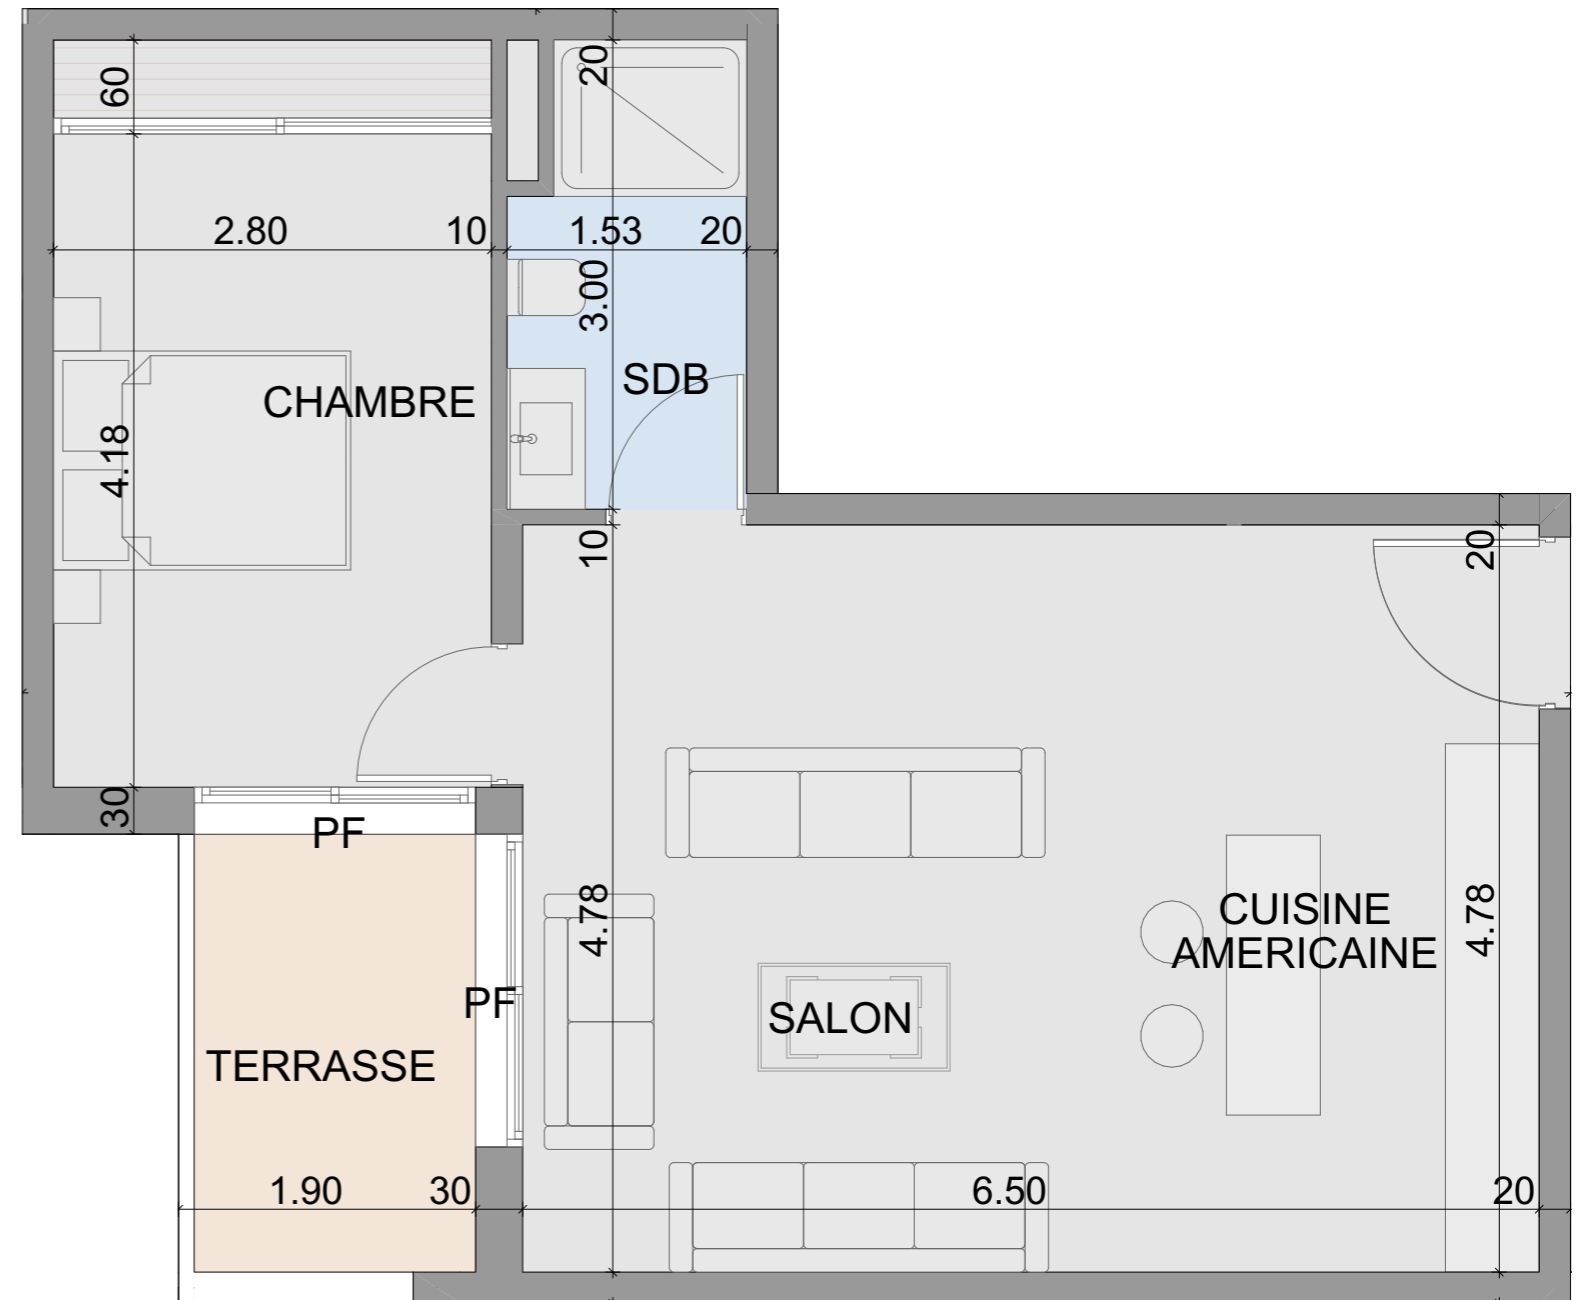

YBA

YOUSSEF BOUCHRIHA ARCHITECTE

DESCRIPTION

APPART N° : G-35

SITUATION : BLOC G_ETAGE 4^{ème}

TYPE : CHAMBRE + SALON

SURFACE APPART : 66 m²

EMPLACEMENT

YBA

YOUSSEF BOUCHRIHA ARCHITECTE

DESCRIPTION

APPART N° : G-36

SITUATION : BLOC G_ETAGE 4^{ème}

TYPE : CHAMBRE + SALON

SURFACE APPART : 59 m²

EMPLACEMENT

YBA

YOUSSEF BOUCHRIHA ARCHITECTE

DESCRIPTION

APPART N° : G-37

SITUATION : BLOC G_ETAGE 5^{ème}

TYPE : CHAMBRE + SALON

SURFACE APPART : 45 m²

SURFACE TERRASSE : 12 m²

EMPLACEMENT

YBA

YOUSSEF BOUCHRIHA ARCHITECTE

DESCRIPTION

APPART N° : G-38

SITUATION : BLOC G_ETAGE 5^{ème}

TYPE : 2 CHAMBRES + SALON

SURFACE APPART : 70 m²