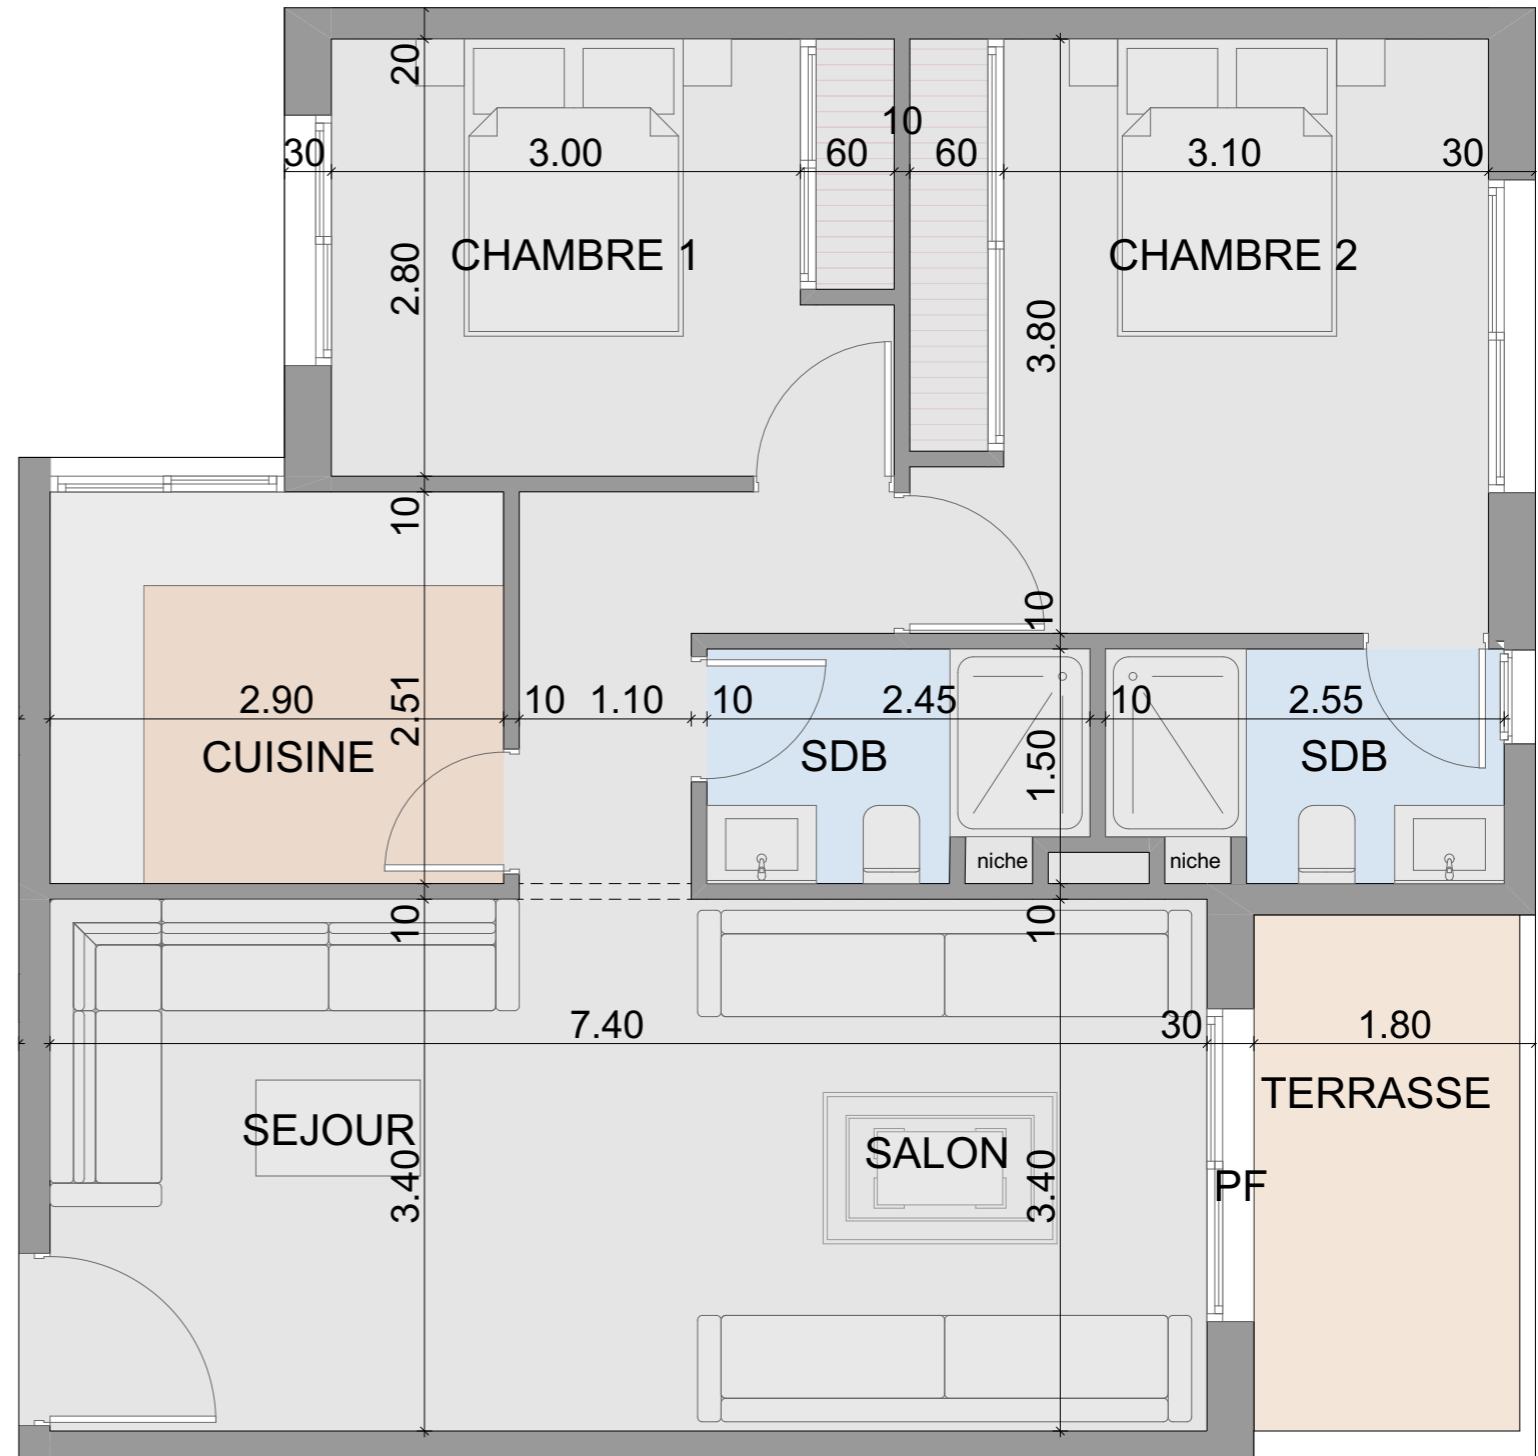

YBA

YOUSSEF BOUCHRIHA ARCHITECTE

DESCRIPTION

APPART N° : G-13

SITUATION : BLOC G_ETAGE 2^{ème}

TYPE : 2 CHAMBRES + SALON

SURFACE APPART : 80 m²

EMPLACEMENT

YBA

YOUSSEF BOUCHRIHA ARCHITECTE

DESCRIPTION

APPART N° : G-16

SITUATION : BLOC G_ETAGE 2^{ème}

TYPE : 2 CHAMBRES + SALON

SURFACE APPART : 83 m²

EMPLACEMENT

YBA

YOUSSEF BOUCHRIHA ARCHITECTE

DESCRIPTION

APPART N° : G-17

SITUATION : BLOC G_ETAGE 2^{ème}

TYPE : CHAMBRE + SALON

SURFACE APPART : 60 m²

EMPLACEMENT

YBA

YOUSSEF BOUCHRIHA ARCHITECTE

DESCRIPTION

APPART N° : G-19

SITUATION : BLOC G_ETAGE 2^{ème}

TYPE : CHAMBRE + SALON

SURFACE APPART : 66 m²

EMPLACEMENT