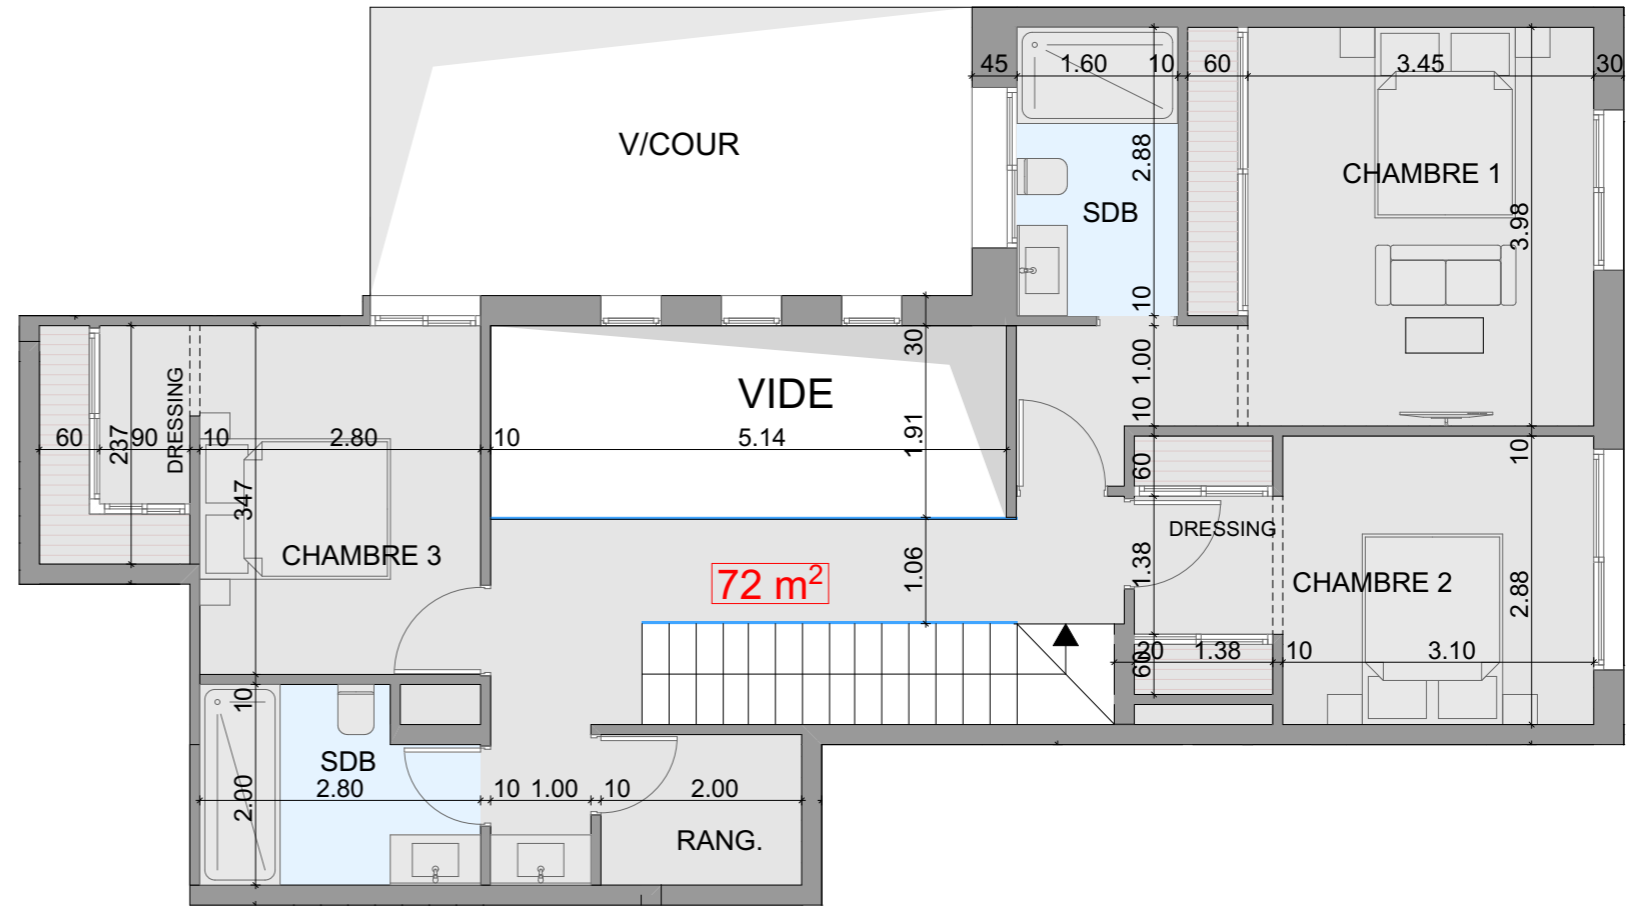

SITUATION : BLOC G_RDC_MEZZ

TYPE : 3 CHAMBRES + 2 SALONS

SURFACE APPART : 154 m²

SURFACE TERRASSE : 9 m²

SURFACE COUR : 9 m²

EMPLACEMENT

MEZZANINE

REZ DE CHAUSSEE

YBA

YOUSSEF BOUCHRIHA ARCHITECTE

DESCRIPTION

APPART N° : G-2

SITUATION : BLOC G_RDC_MEZZ

TYPE : 2 CHAMBRES + SALON

SURFACE APPART : 95 m²

SURFACE TERRASSE : 9m²

TYPE : 2 CHAMBRES + SALON

SURFACE APPART : 102 m²

SURFACE TERRASSE : 6 m²

SURFACE COUR : 12 m²

EMPLACEMENT

YBA

YOUSSEF BOUCHRIHA ARCHITECTE

DESCRIPTION

DESCRIPTION

APPART N° : G-6

SITUATION : BLOC G_ETAGE 1^{er}

TYPE : 2 CHAMBRES + SALON

SURFACE APPART : 91 m²

SURFACE COUR : 9 m²

EMPLACEMENT

YBA