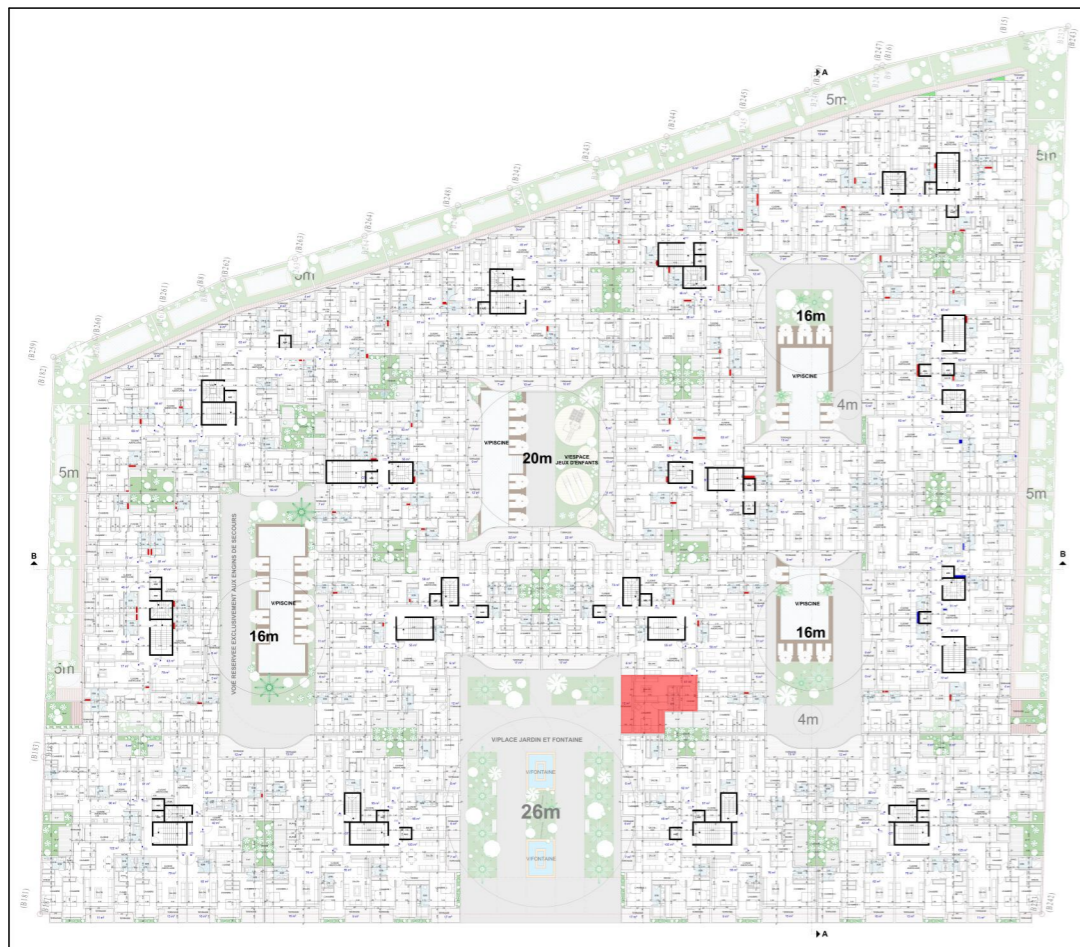

YOUSSEF BOUCHRIHA ARCHITECTE

DESCRIPTION

APPART N° : G-11

SITUATION : BLOC G_ETAGE 1^{er}

TYPE : CHAMBRE + SALON

SURFACE APPART : 66 m²

SURFACE COUR : 12 m²

EMPLACEMENT

YBA

YOUSSEF BOUCHRIHA ARCHITECTE

DESCRIPTION

APPART N° : G-12

SITUATION : BLOC G_ETAGE 1^{er}

TYPE : CHAMBRE + SALON

SURFACE APPART : 59 m²

EMPLACEMENT

YBA

YOUSSEF BOUCHRIHA ARCHITECTE

DESCRIPTION

APPART N° : G-13

SITUATION : BLOC G_ETAGE 2^{ème}

TYPE : 2 CHAMBRES + SALON

SURFACE APPART : 80 m²

EMPLACEMENT