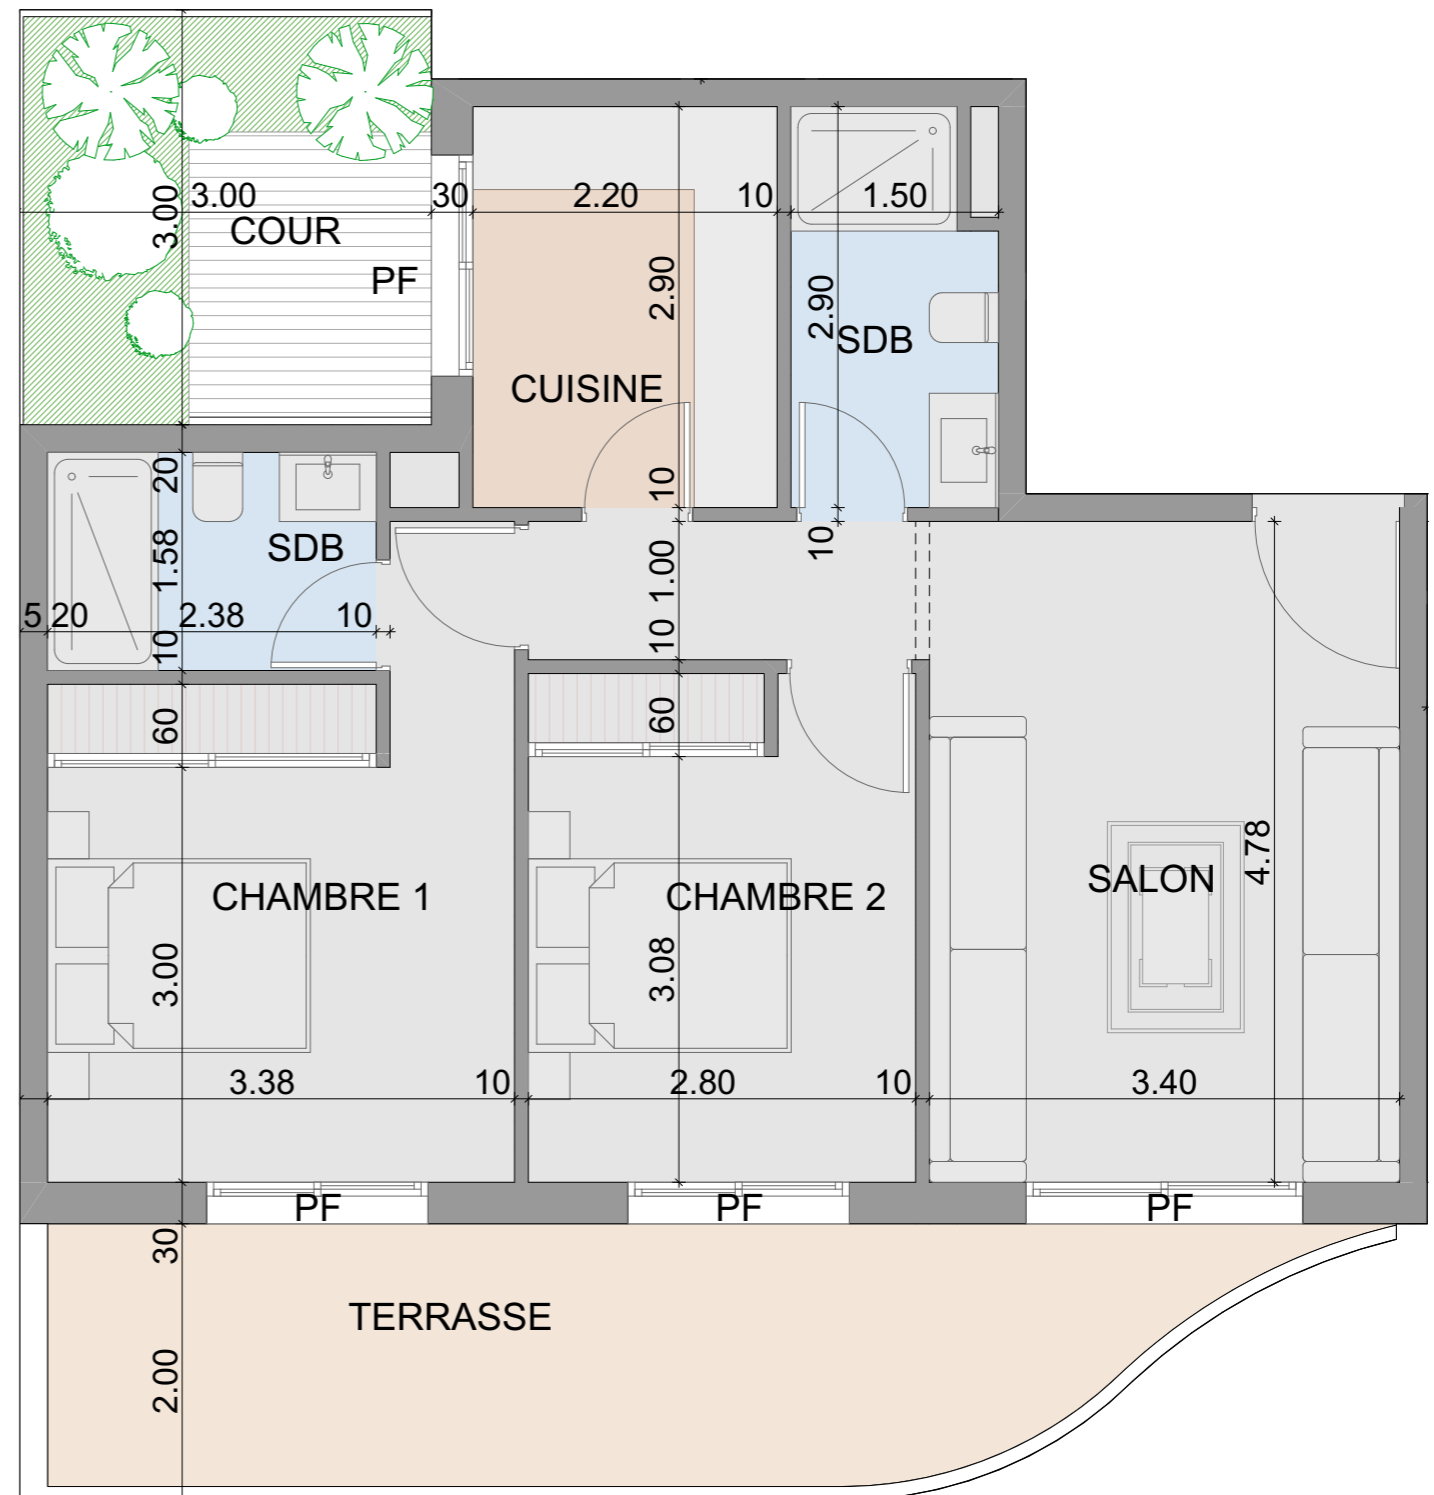

SITUATION : BLOC G_RDC_MEZZ

TYPE : 3 CHAMBRES + 2 SALONS

SURFACE APPART : 154 m²

SURFACE TERRASSE : 9 m²

SURFACE COUR : 9 m²

EMPLACEMENT

MEZZANINE

REZ DE CHAUSSEE

TYPE : 2 CHAMBRES + SALON

SURFACE APPART : 102 m²

SURFACE TERRASSE : 6 m²

SURFACE COUR : 12 m²

EMPLACEMENT

YBA

YOUSSEF BOUCHRIHA ARCHITECTE

DESCRIPTION

APPART N° : G-5

SITUATION : BLOC G_ETAGE 1^{er}

TYPE : 2 CHAMBRES + SALON

SURFACE APPART : 80 m²

SURFACE COUR : 9 m²

EMPLACEMENT

YBA

YOUSSEF BOUCHRIHA ARCHITECTE

DESCRIPTION

APPART N° : G-6

SITUATION : BLOC G_ETAGE 1^{er}

TYPE : 2 CHAMBRES + SALON

SURFACE APPART : 91 m²

SURFACE COUR : 9 m²

EMPLACEMENT

YBA