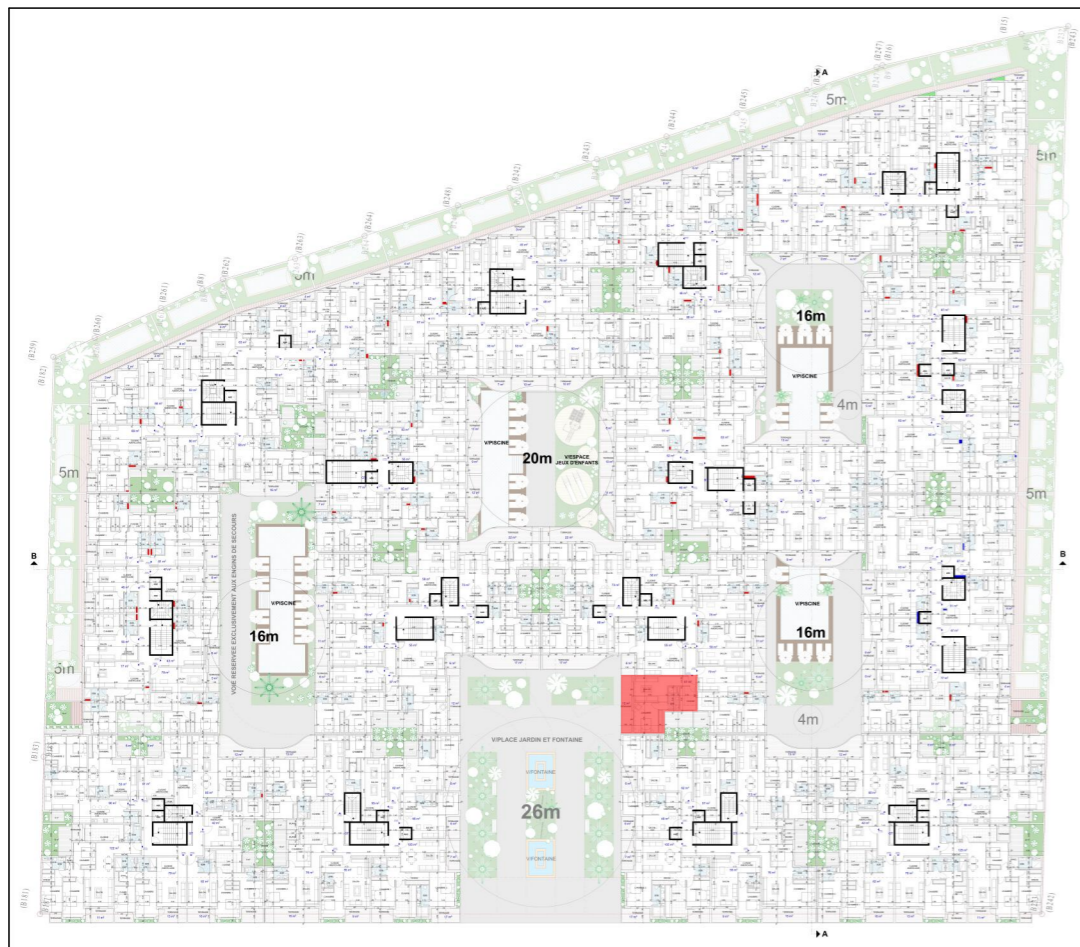

YBA

YOUSSEF BOUCHRIHA ARCHITECTE

DESCRIPTION

APPART N° : G-19

SITUATION : BLOC G_ETAGE 2^{ème}

TYPE : CHAMBRE + SALON

SURFACE APPART : 66 m²

EMPLACEMENT

YBA

YOUSSEF BOUCHRIHA ARCHITECTE

DESCRIPTION

APPART N° : G-20

SITUATION : BLOC G_ETAGE 2^{ème}

TYPE : CHAMBRE + SALON

SURFACE APPART : 59 m²

EMPLACEMENT

YBA

YOUSSEF BOUCHRIHA ARCHITECTE

DESCRIPTION

APPART N° : G-21

SITUATION : BLOC G_ETAGE 3^{ème}

TYPE : 2 CHAMBRES + SALON

SURFACE APPART : 80 m²

EMPLACEMENT