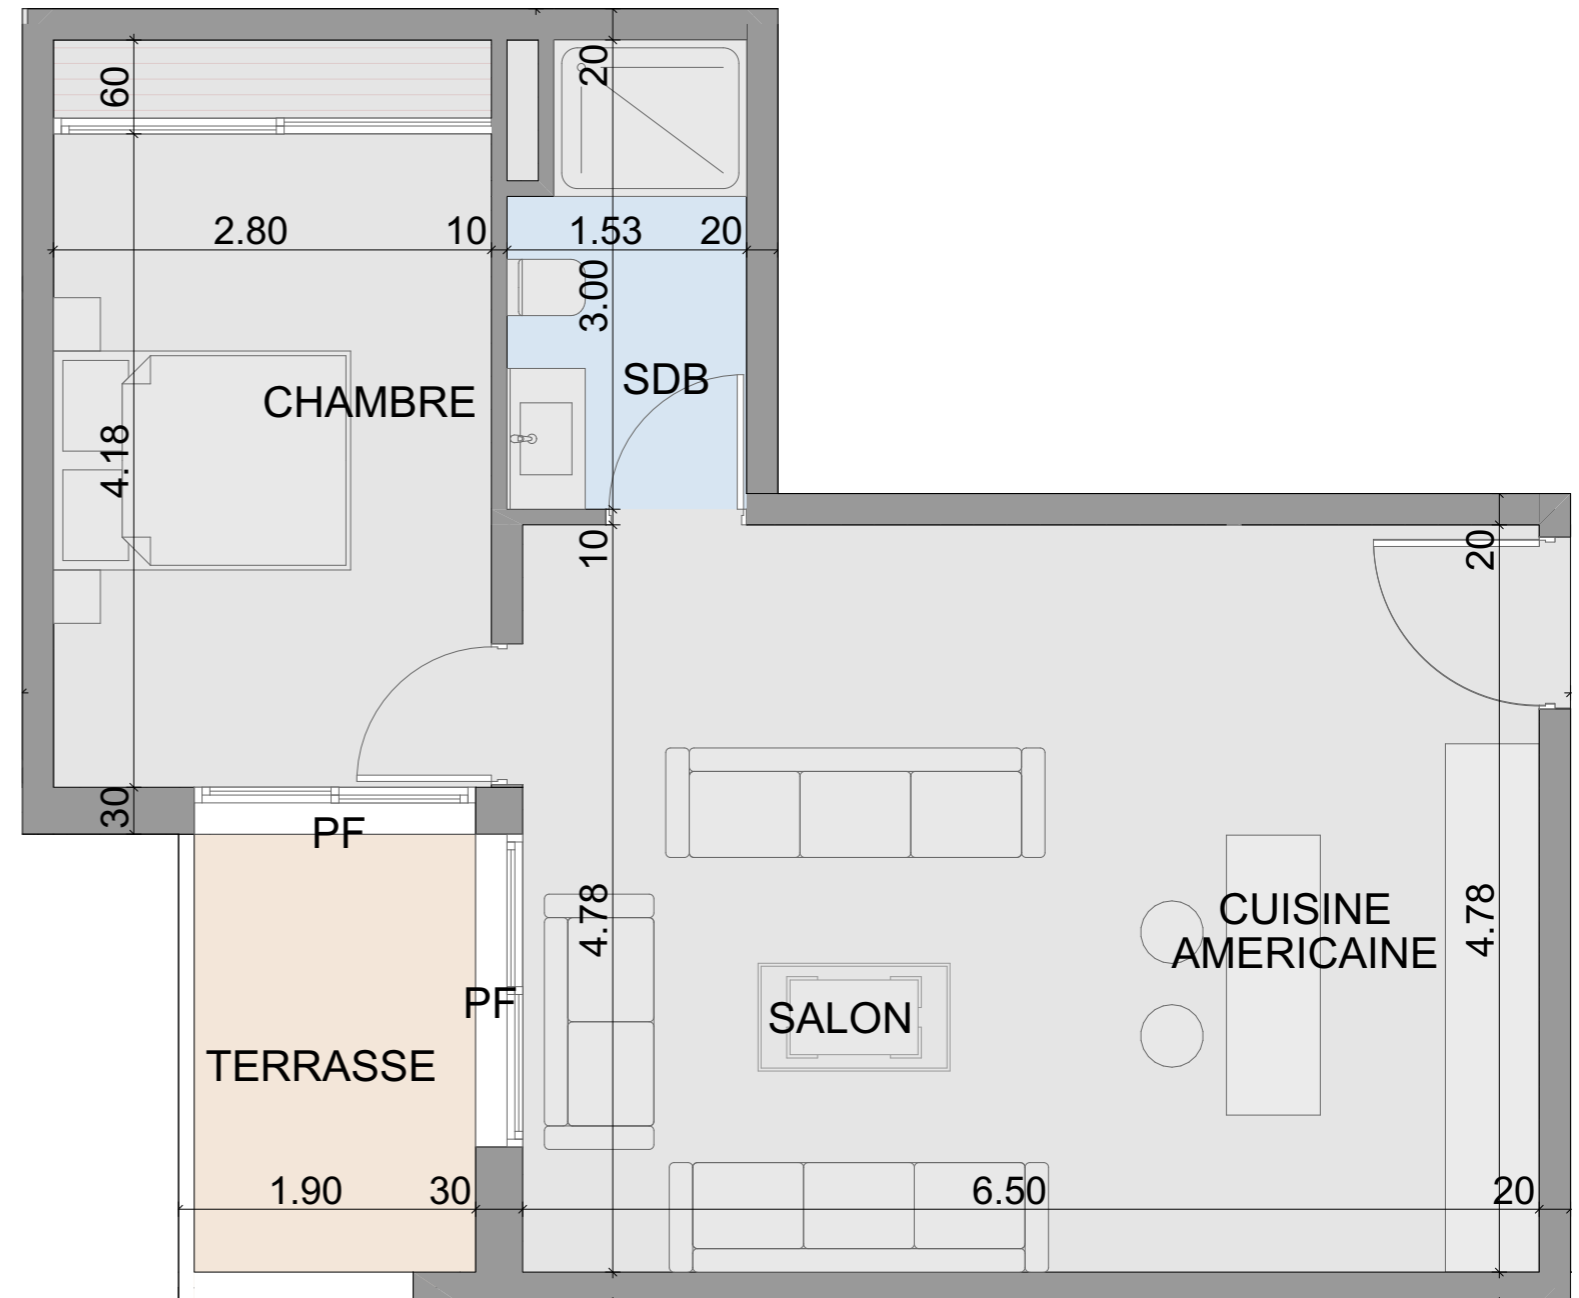

SURFACE TERRASSE : 6 m²

EMPLACEMENT

YBA

YOUSSEF BOUCHRIHA ARCHITECTE

DESCRIPTION

APPART N° : G-39

SITUATION : BLOC G_ETAGE 5^{ème}

TYPE : CHAMBRE + SALON

SURFACE APPART : 60 m²

EMPLACEMENT

YBA

YOUSSEF BOUCHRIHA ARCHITECTE

DESCRIPTION

APPART N° : G-42

SITUATION : BLOC G_ETAGE 5^{ème}

TYPE : CHAMBRE + SALON

SURFACE APPART : 59 m²

EMPLACEMENT

YBA

YOUSSEF BOUCHRIHA ARCHITECTE