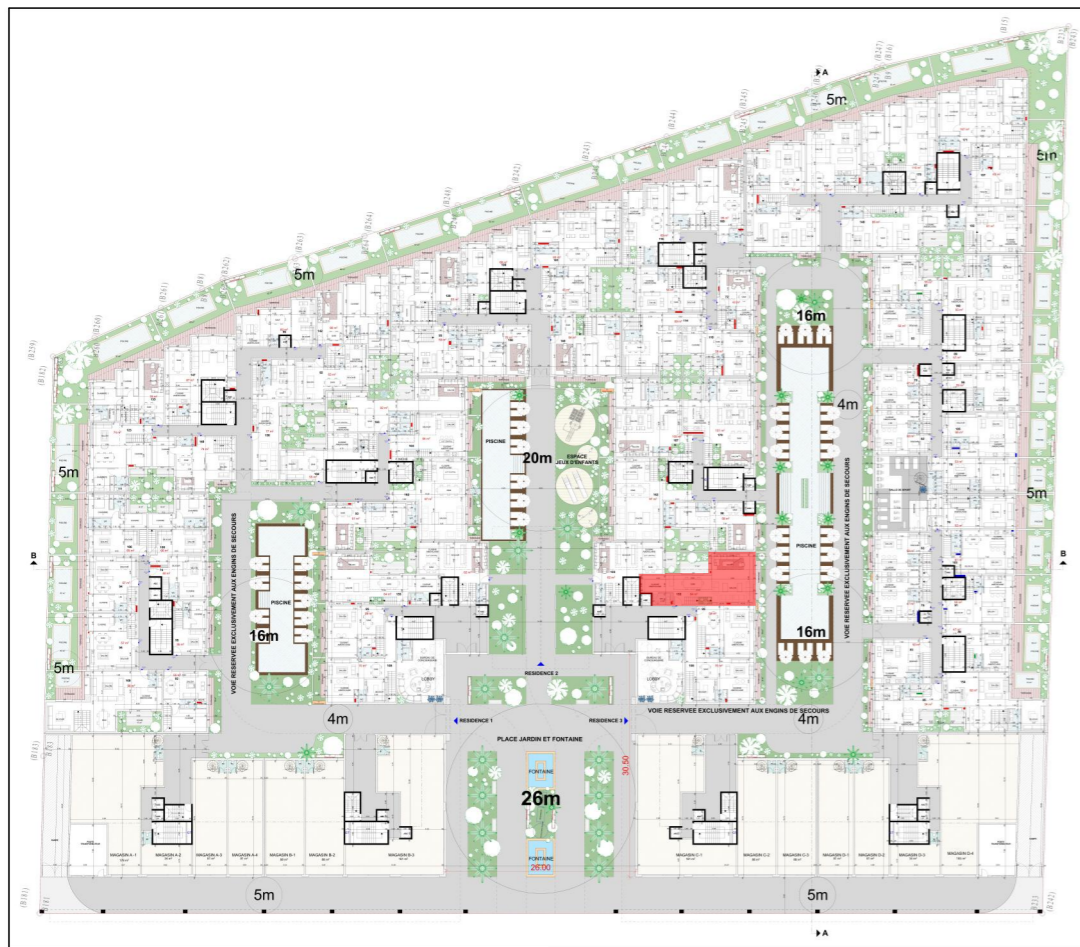

SITUATION : BLOC G_RDC_MEZZ

TYPE : 3 CHAMBRES + 2 SALONS

SURFACE APPART : 154 m²

SURFACE TERRASSE : 9 m²

SURFACE COUR : 9 m²

EMPLACEMENT

MEZZANINE

REZ DE CHAUSSEE

YBA

YOUSSEF BOUCHRIHA ARCHITECTE

DESCRIPTION

APPART N° : G-2

SITUATION : BLOC G_RDC_MEZZ

TYPE : 2 CHAMBRES + SALON

SURFACE APPART : 95 m²

SURFACE TERRASSE : 9m²