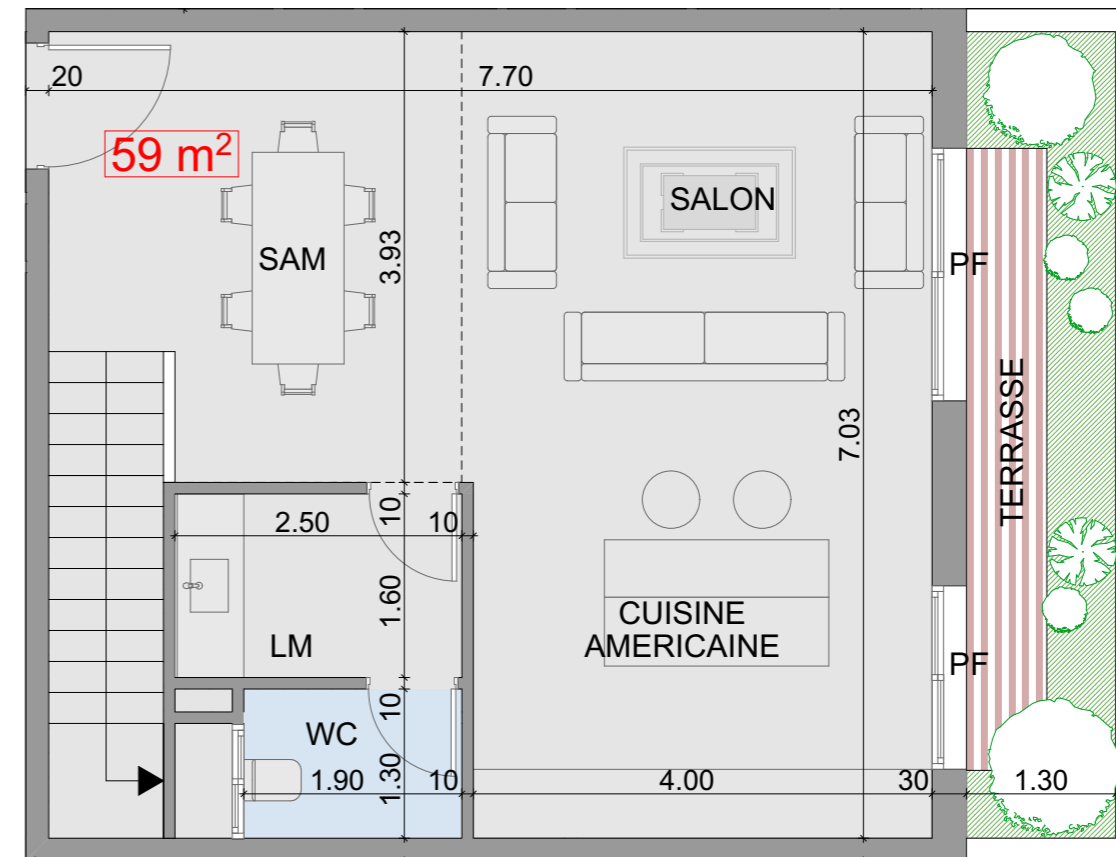

REZ DE CHAUSSEE

YBA

YOUSSEF BOUCHRIHA ARCHITECTE