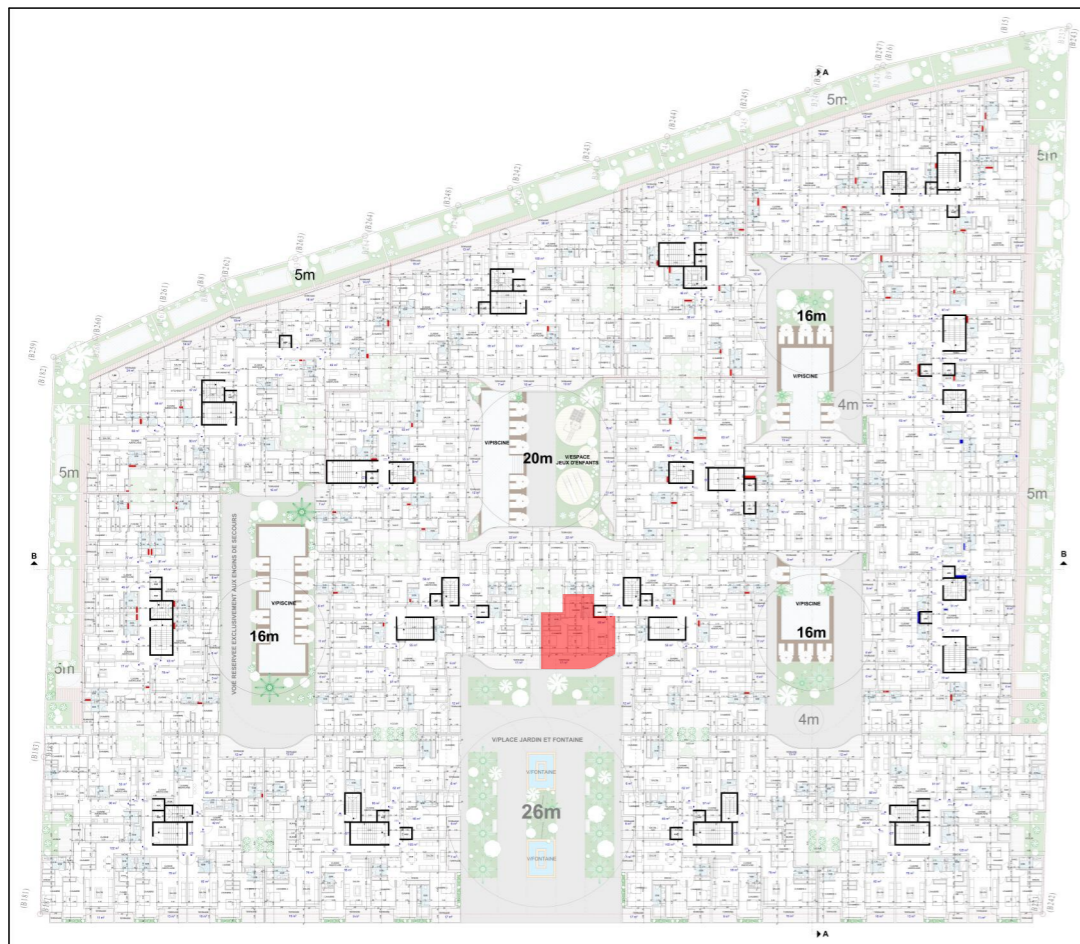

YBA

YOUSSEF BOUCHRIHA ARCHITECTE

DESCRIPTION

APPART N° : G-20

SITUATION : BLOC G_ETAGE 2^{ème}

TYPE : CHAMBRE + SALON

SURFACE APPART : 59 m²

EMPLACEMENT

YBA

YOUSSEF BOUCHRIHA ARCHITECTE

DESCRIPTION

APPART N° : G-21

SITUATION : BLOC G_ETAGE 3^{ème}

TYPE : 2 CHAMBRES + SALON

SURFACE APPART : 80 m²

EMPLACEMENT

YBA

YOUSSEF BOUCHRIHA ARCHITECTE

DESCRIPTION

APPART N° : G-22

SITUATION : BLOC G_ETAGE 3^{ème}

TYPE : 2 CHAMBRES + SALON

SURFACE APPART : 91 m²

EMPLACEMENT