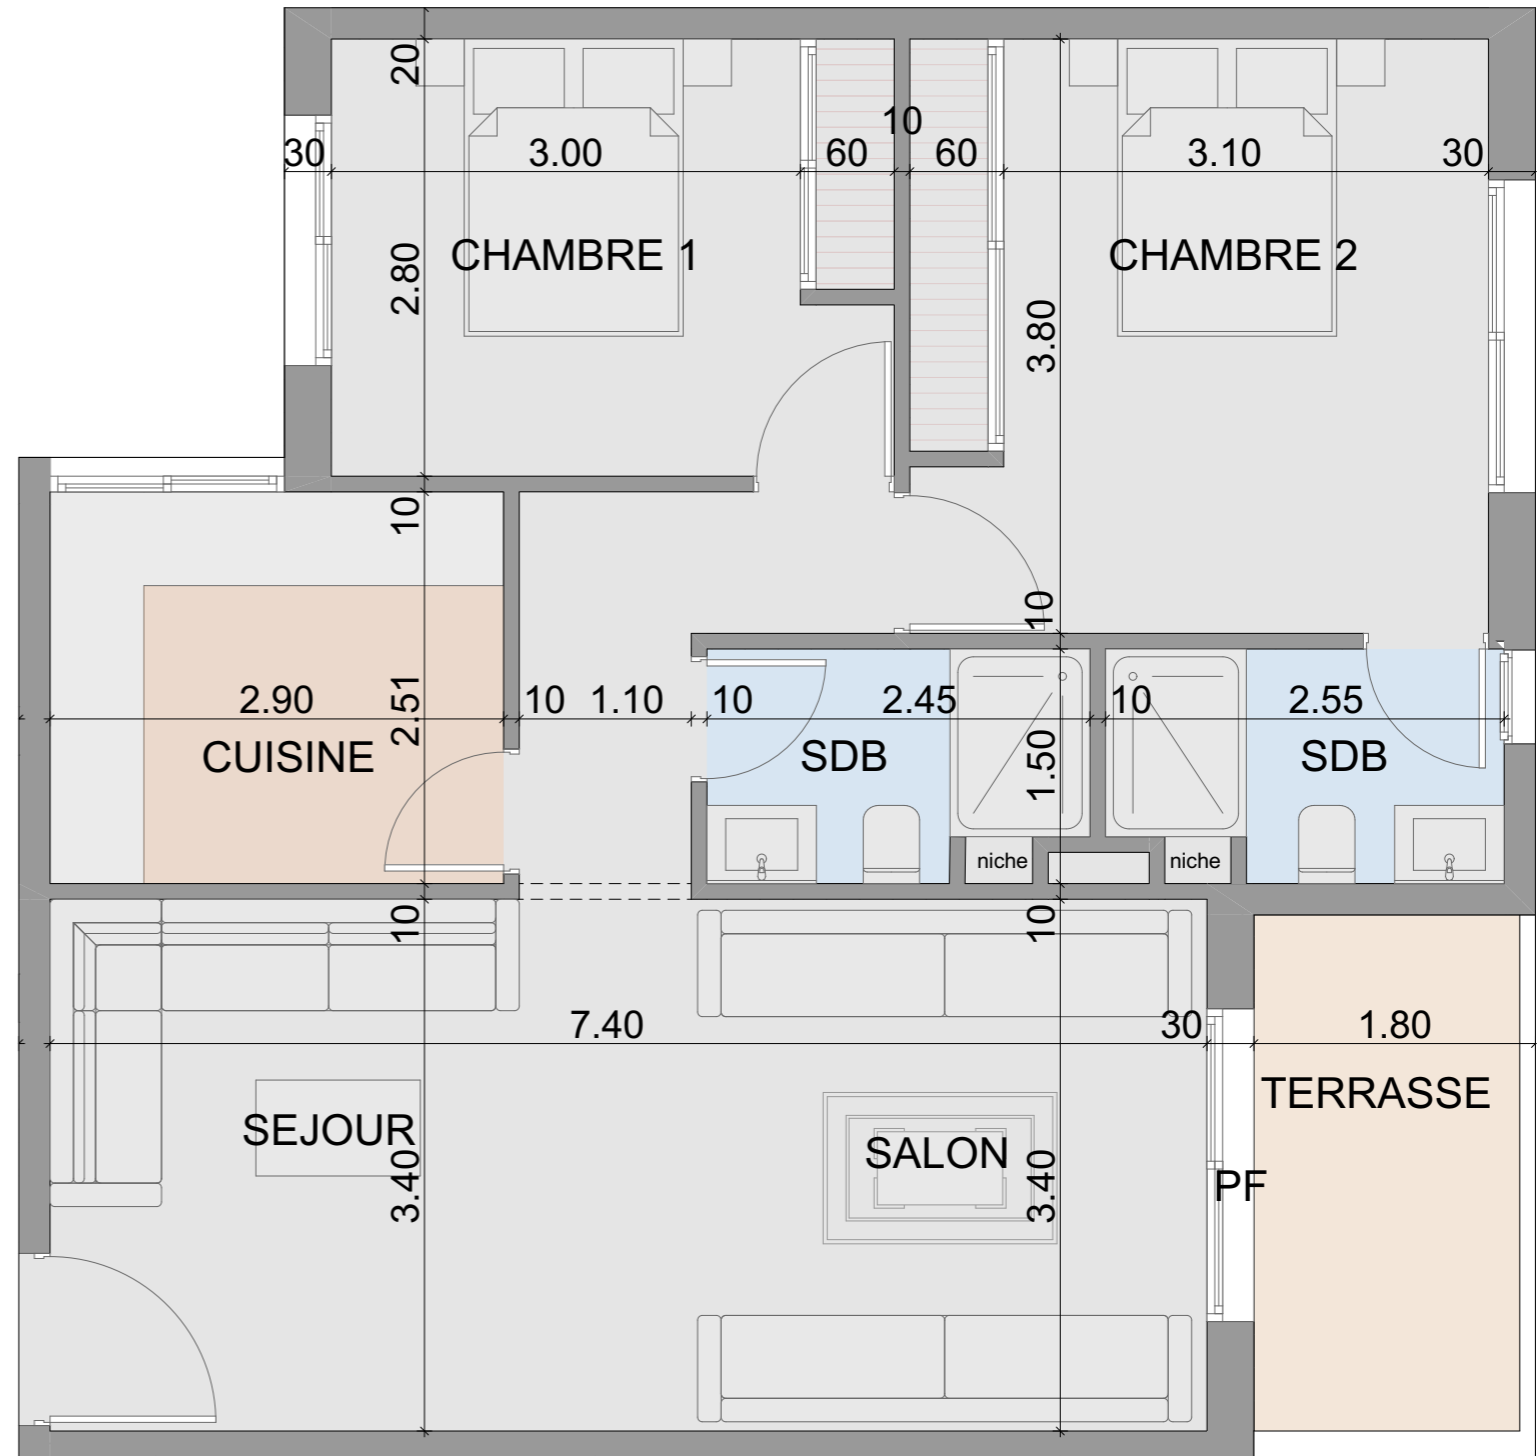

SITUATION : BLOC G_RDC_MEZZ

TYPE : 3 CHAMBRES + 2 SALONS

SURFACE APPART : 154 m²

SURFACE TERRASSE : 9 m²

SURFACE COUR : 9 m²

EMPLACEMENT

MEZZANINE

REZ DE CHAUSSEE

YOUSSEF BOUCHRIHA ARCHITECTE

DESCRIPTION

APPART N° : G-8

SITUATION : BLOC G_ETAGE 1^{er}

TYPE : 2 CHAMBRES + SALON

SURFACE APPART : 83 m²

EMPLACEMENT

YBA

YOUSSEF BOUCHRIHA ARCHITECTE

DESCRIPTION

APPART N° : G-9

SITUATION : BLOC G_ETAGE 1^{er}

TYPE : CHAMBRE + SALON

SURFACE APPART : 60 m²

EMPLACEMENT

YBA

YOUSSEF BOUCHRIHA ARCHITECTE

DESCRIPTION

APPART N° : G-11

SITUATION : BLOC G_ETAGE 1^{er}

TYPE : CHAMBRE + SALON

SURFACE APPART : 66 m²

SURFACE COUR : 12 m²

EMPLACEMENT