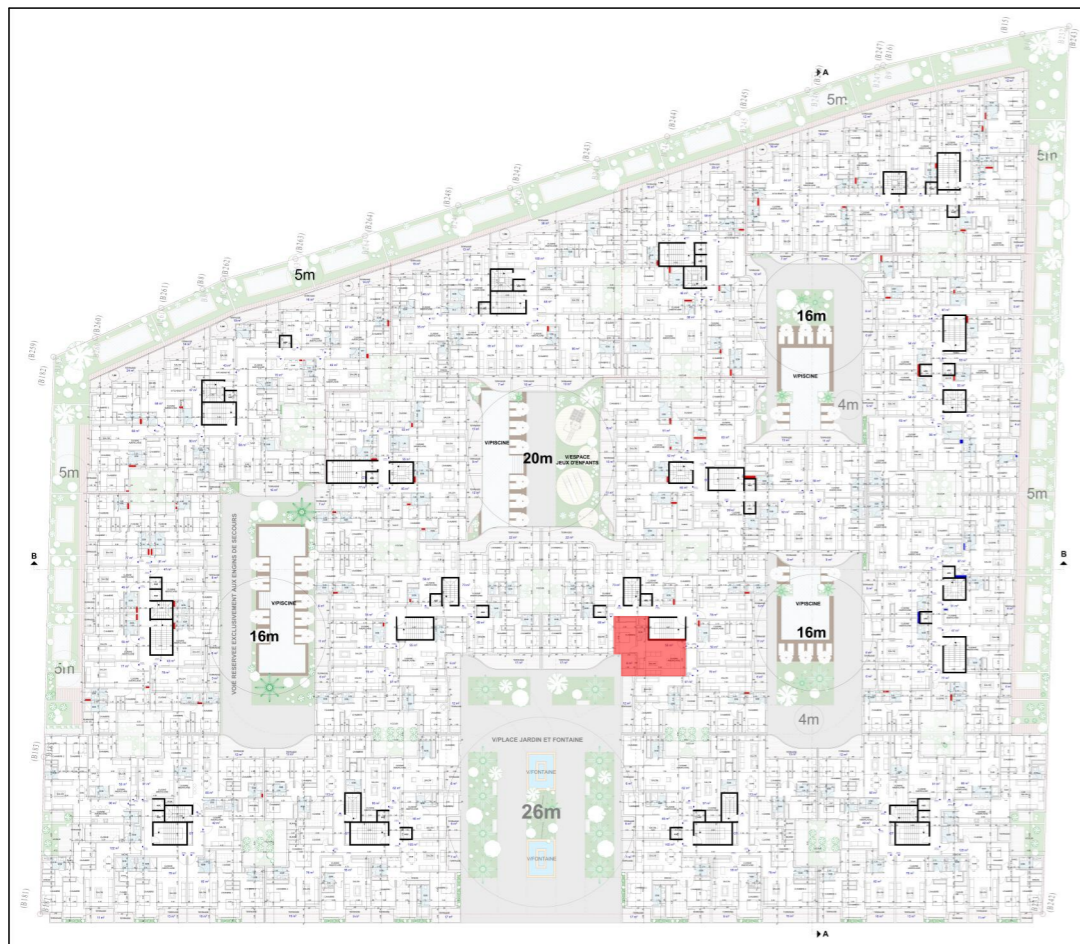

YBA

YOUSSEF BOUCHRIHA ARCHITECTE

DESCRIPTION

APPART N° : G-27

SITUATION : BLOC G_ETAGE 3^{ème}

TYPE : CHAMBRE + SALON

SURFACE APPART : 66 m²

EMPLACEMENT

YBA

YOUSSEF BOUCHRIHA ARCHITECTE

DESCRIPTION

APPART N° : G-28

SITUATION : BLOC G_ETAGE 3^{ème}

TYPE : CHAMBRE + SALON

SURFACE APPART : 59 m²

EMPLACEMENT

YBA

YOUSSEF BOUCHRIHA ARCHITECTE

DESCRIPTION

APPART N° : G-29

SITUATION : BLOC G_ETAGE 4^{ème}

TYPE : 2 CHAMBRES + SALON

SURFACE APPART : 80 m²

EMPLACEMENT

YBA

YOUSSEF BOUCHRIHA ARCHITECTE

DESCRIPTION

APPART N° : G-30

SITUATION : BLOC G_ETAGE 4^{ème}

TYPE : 2 CHAMBRES + SALON

SURFACE APPART : 91 m²

EMPLACEMENT