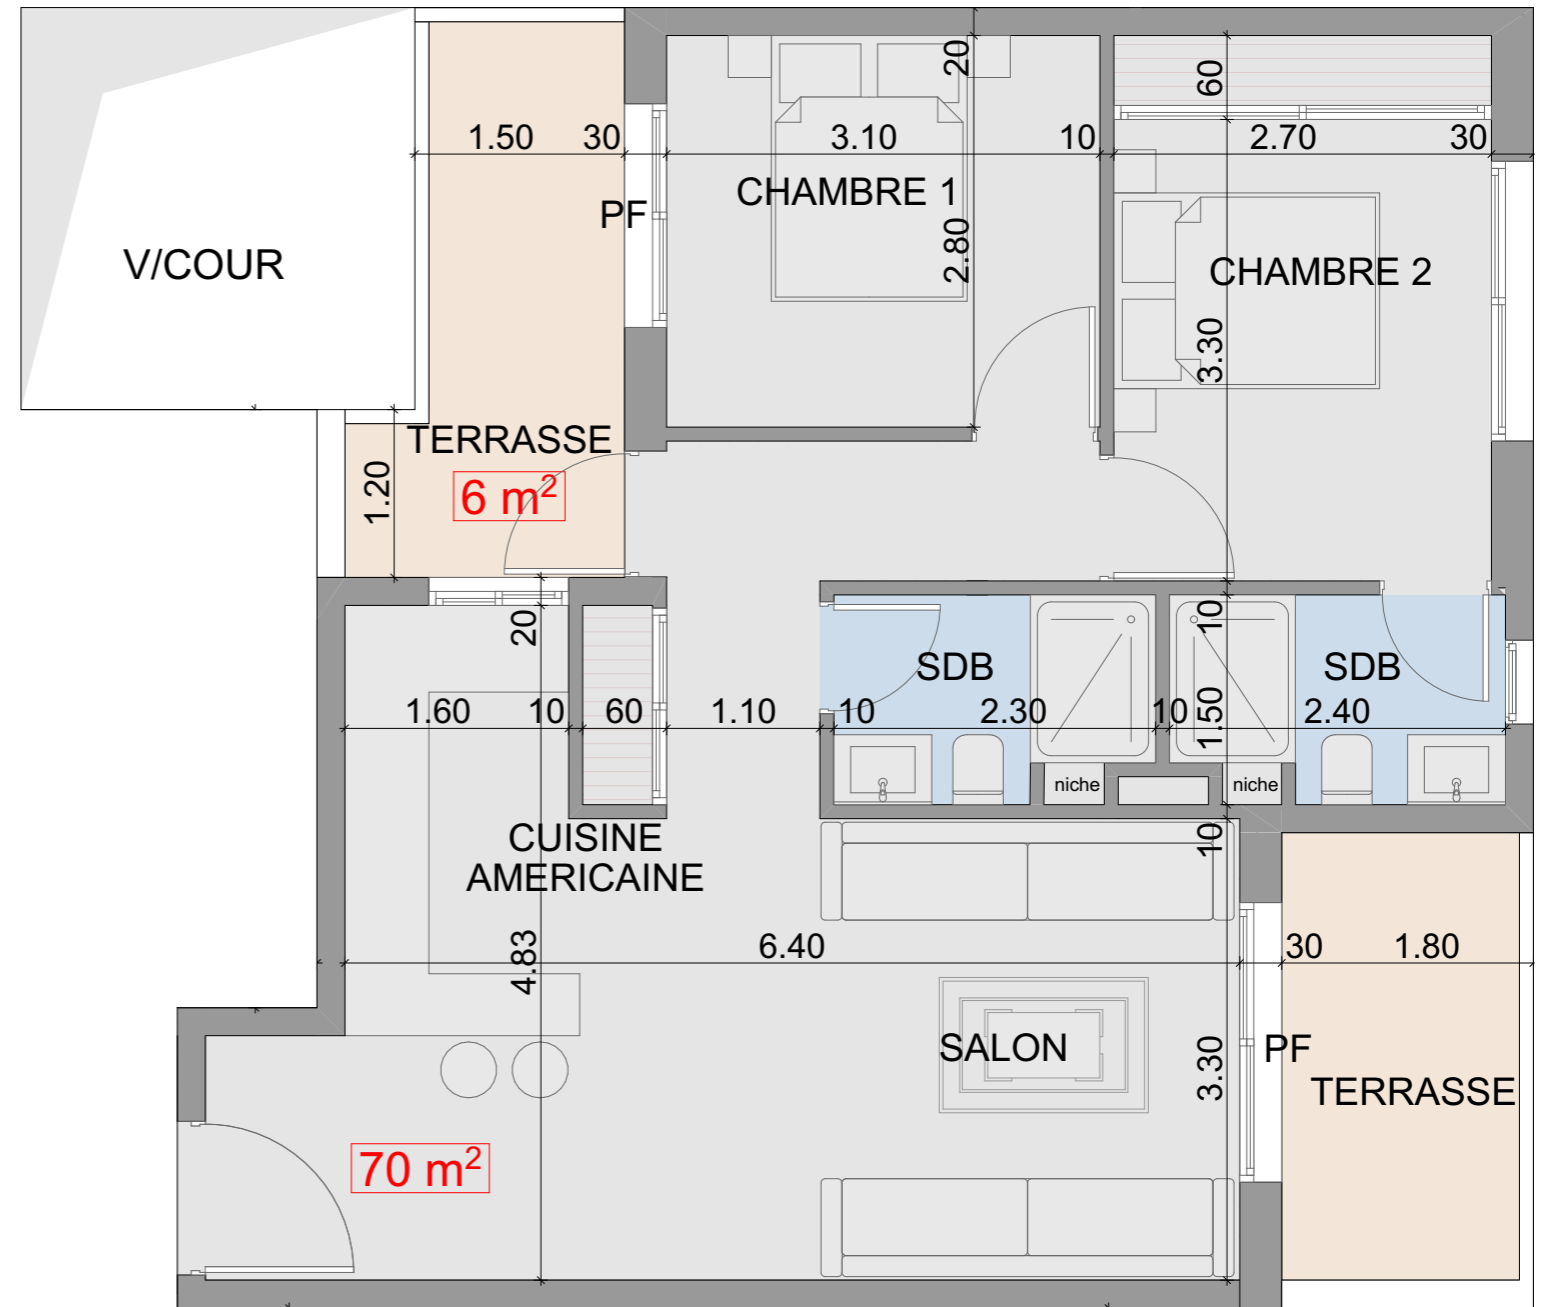

YBA

YOUSSEF BOUCHRIHA ARCHITECTE

DESCRIPTION

APPART N° : G-37

SITUATION : BLOC G_ETAGE 5^{ème}

TYPE : CHAMBRE + SALON

SURFACE APPART : 45 m²

SURFACE TERRASSE : 12 m²

EMPLACEMENT

YBA

YOUSSEF BOUCHRIHA ARCHITECTE

DESCRIPTION

APPART N° : G-38

SITUATION : BLOC G_ETAGE 5^{ème}

TYPE : 2 CHAMBRES + SALON

SURFACE APPART : 70 m²

SURFACE TERRASSE : 6 m²

EMPLACEMENT

YBA

YOUSSEF BOUCHRIHA ARCHITECTE

DESCRIPTION

APPART N° : G-39

SITUATION : BLOC G_ETAGE 5^{ème}

TYPE : CHAMBRE + SALON

SURFACE APPART : 60 m²

EMPLACEMENT

YBA

YOUSSEF BOUCHRIHA ARCHITECTE

DESCRIPTION

APPART N° : G-42

SITUATION : BLOC G_ETAGE 5^{ème}

TYPE : CHAMBRE + SALON