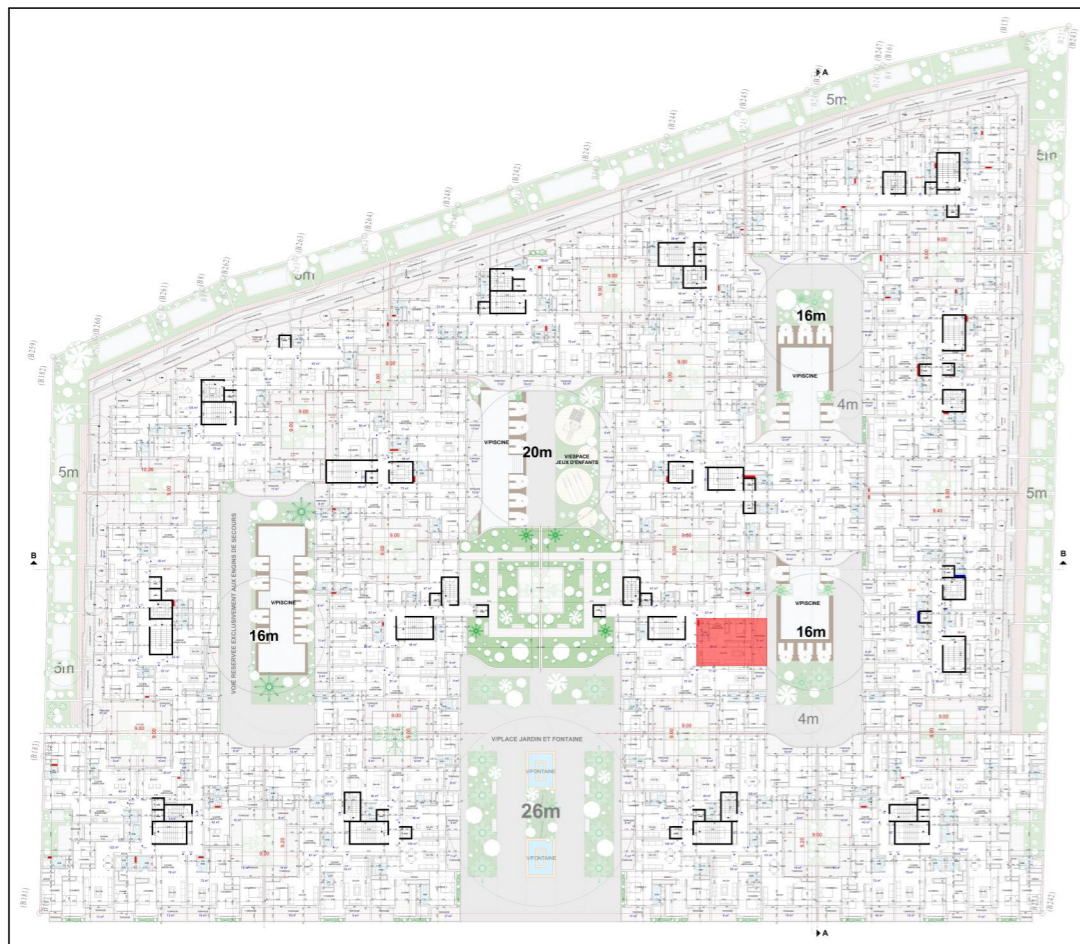

EMPLACEMENT

YBA

YOUSSEF BOUCHRIHA ARCHITECTE

DESCRIPTION

APPART N° : G-38

SITUATION : BLOC G_ETAGE 5^{ème}

TYPE : 2 CHAMBRES + SALON

SURFACE APPART : 70 m²

SURFACE TERRASSE : 6 m²

EMPLACEMENT

YBA

YOUSSEF BOUCHRIHA ARCHITECTE

DESCRIPTION

APPART N° : G-39

SITUATION : BLOC G_ETAGE 5^{ème}

TYPE : CHAMBRE + SALON

SURFACE APPART : 60 m²

EMPLACEMENT

YBA

YOUSSEF BOUCHRIHA ARCHITECTE

DESCRIPTION

APPART N° : G-42

SITUATION : BLOC G_ETAGE 5^{ème}

TYPE : CHAMBRE + SALON

SURFACE APPART : 59 m²

EMPLACEMENT

YBA

YOUSSEF BOUCHRIHA ARCHITECTE