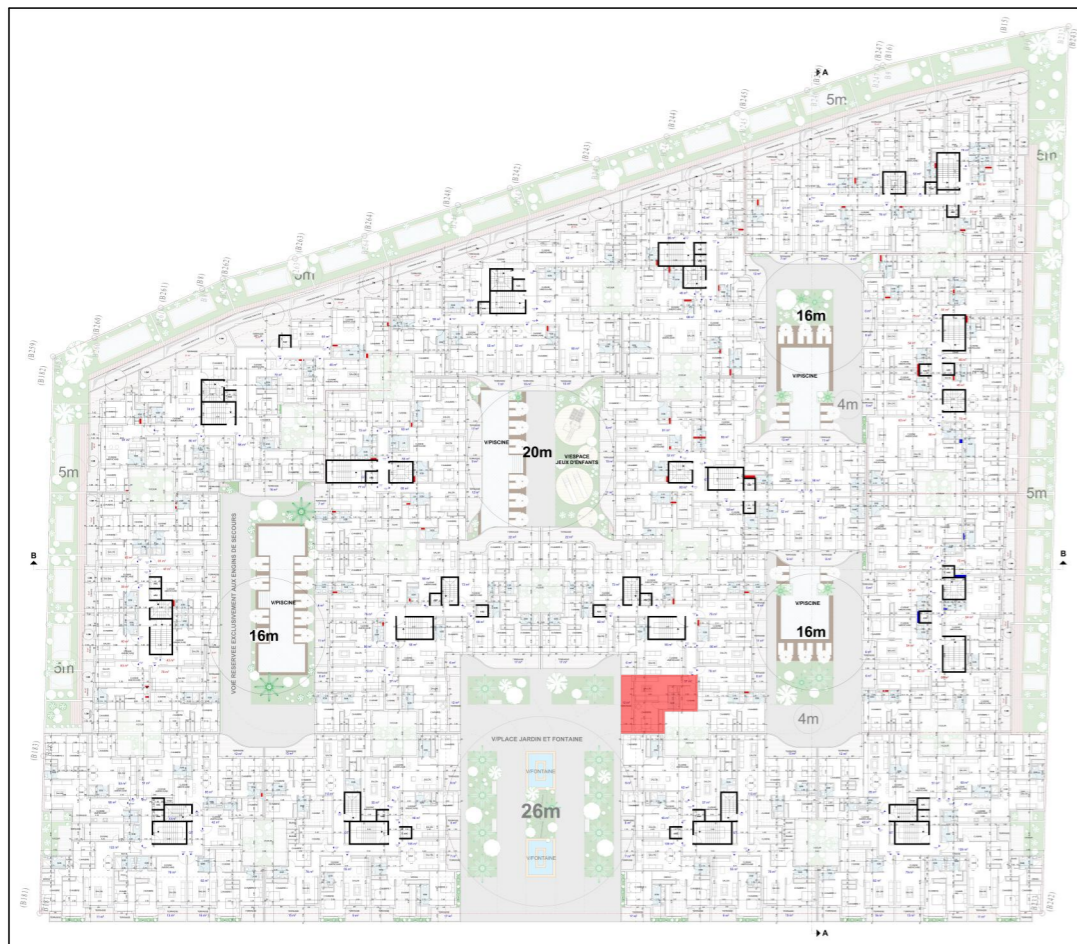

YBA

YOUSSEF BOUCHRIHA ARCHITECTE

DESCRIPTION

APPART N° : G-35

SITUATION : BLOC G_ETAGE 4^{ème}

TYPE : CHAMBRE + SALON

SURFACE APPART : 66 m²

EMPLACEMENT

YBA

YOUSSEF BOUCHRIHA ARCHITECTE

DESCRIPTION

APPART N° : G-36

SITUATION : BLOC G_ETAGE 4^{ème}

TYPE : CHAMBRE + SALON

SURFACE APPART : 59 m²

EMPLACEMENT