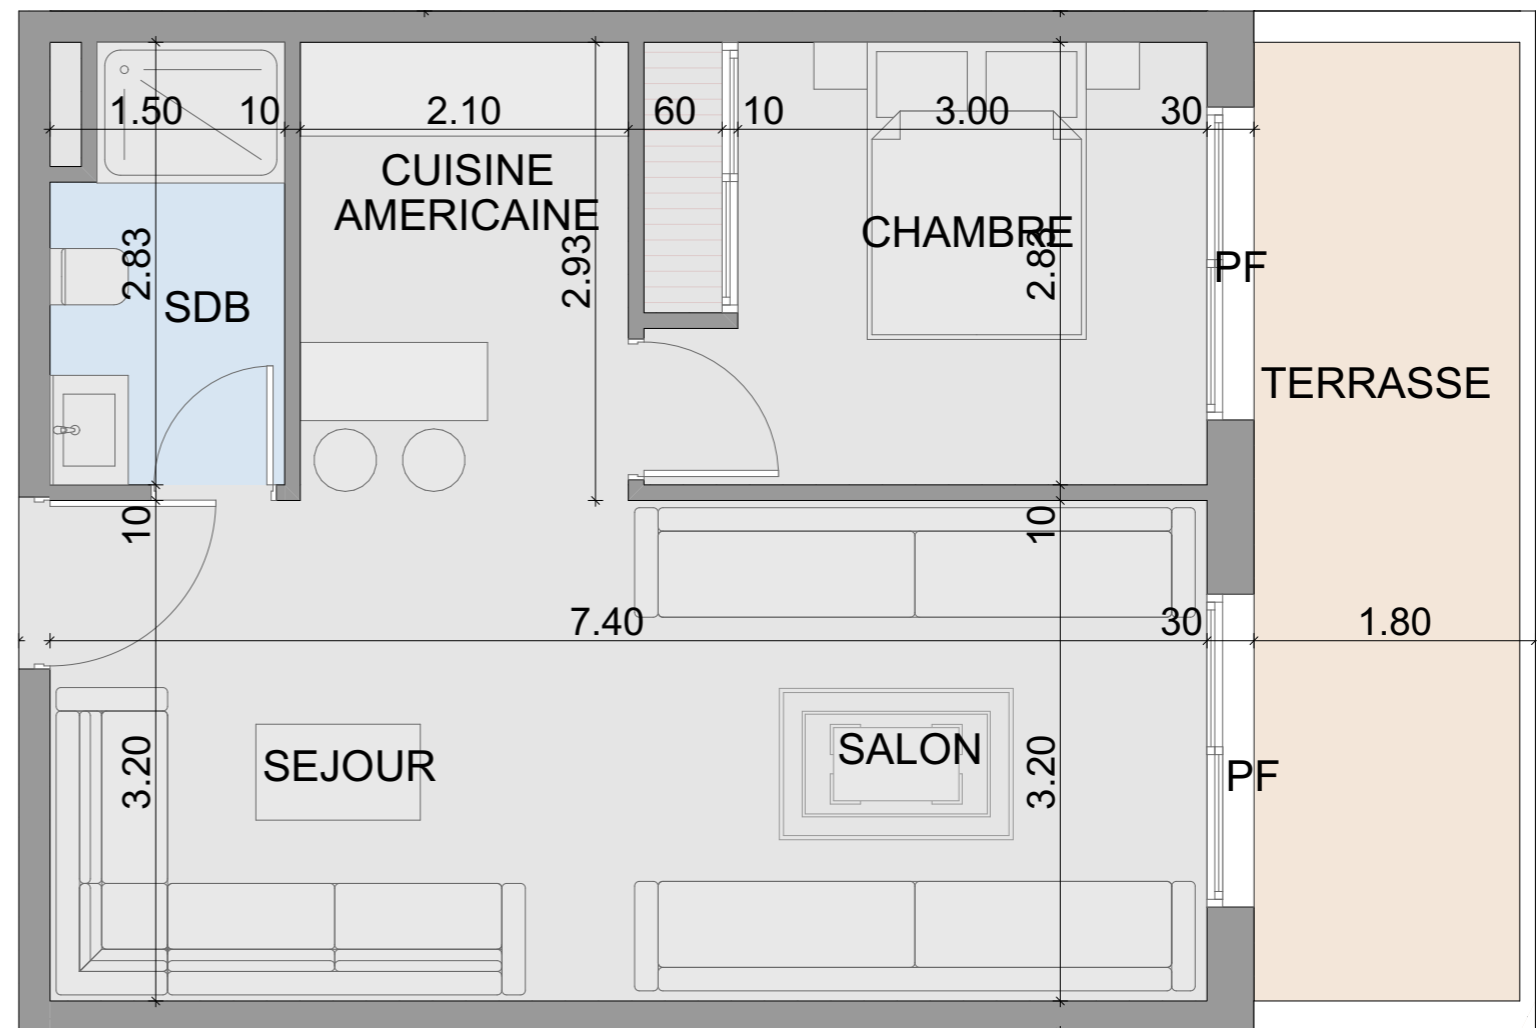

EMPLACEMENT

YBA

YOUSSEF BOUCHRIHA ARCHITECTE

DESCRIPTION

APPART N° : G-38

SITUATION : BLOC G_ETAGE 5^{ème}

TYPE : 2 CHAMBRES + SALON

SURFACE APPART : 70 m²

SURFACE TERRASSE : 6 m²

EMPLACEMENT

YBA

YOUSSEF BOUCHRIHA ARCHITECTE

DESCRIPTION

APPART N° : G-39

SITUATION : BLOC G_ETAGE 5^{ème}

TYPE : CHAMBRE + SALON

SURFACE APPART : 60 m²

EMPLACEMENT

YBA

YOUSSEF BOUCHRIHA ARCHITECTE

DESCRIPTION

APPART N° : G-42

SITUATION : BLOC G_ETAGE 5^{ème}

TYPE : CHAMBRE + SALON

SURFACE APPART : 59 m²

EMPLACEMENT

YBA

YOUSSEF BOUCHRIHA ARCHITECTE