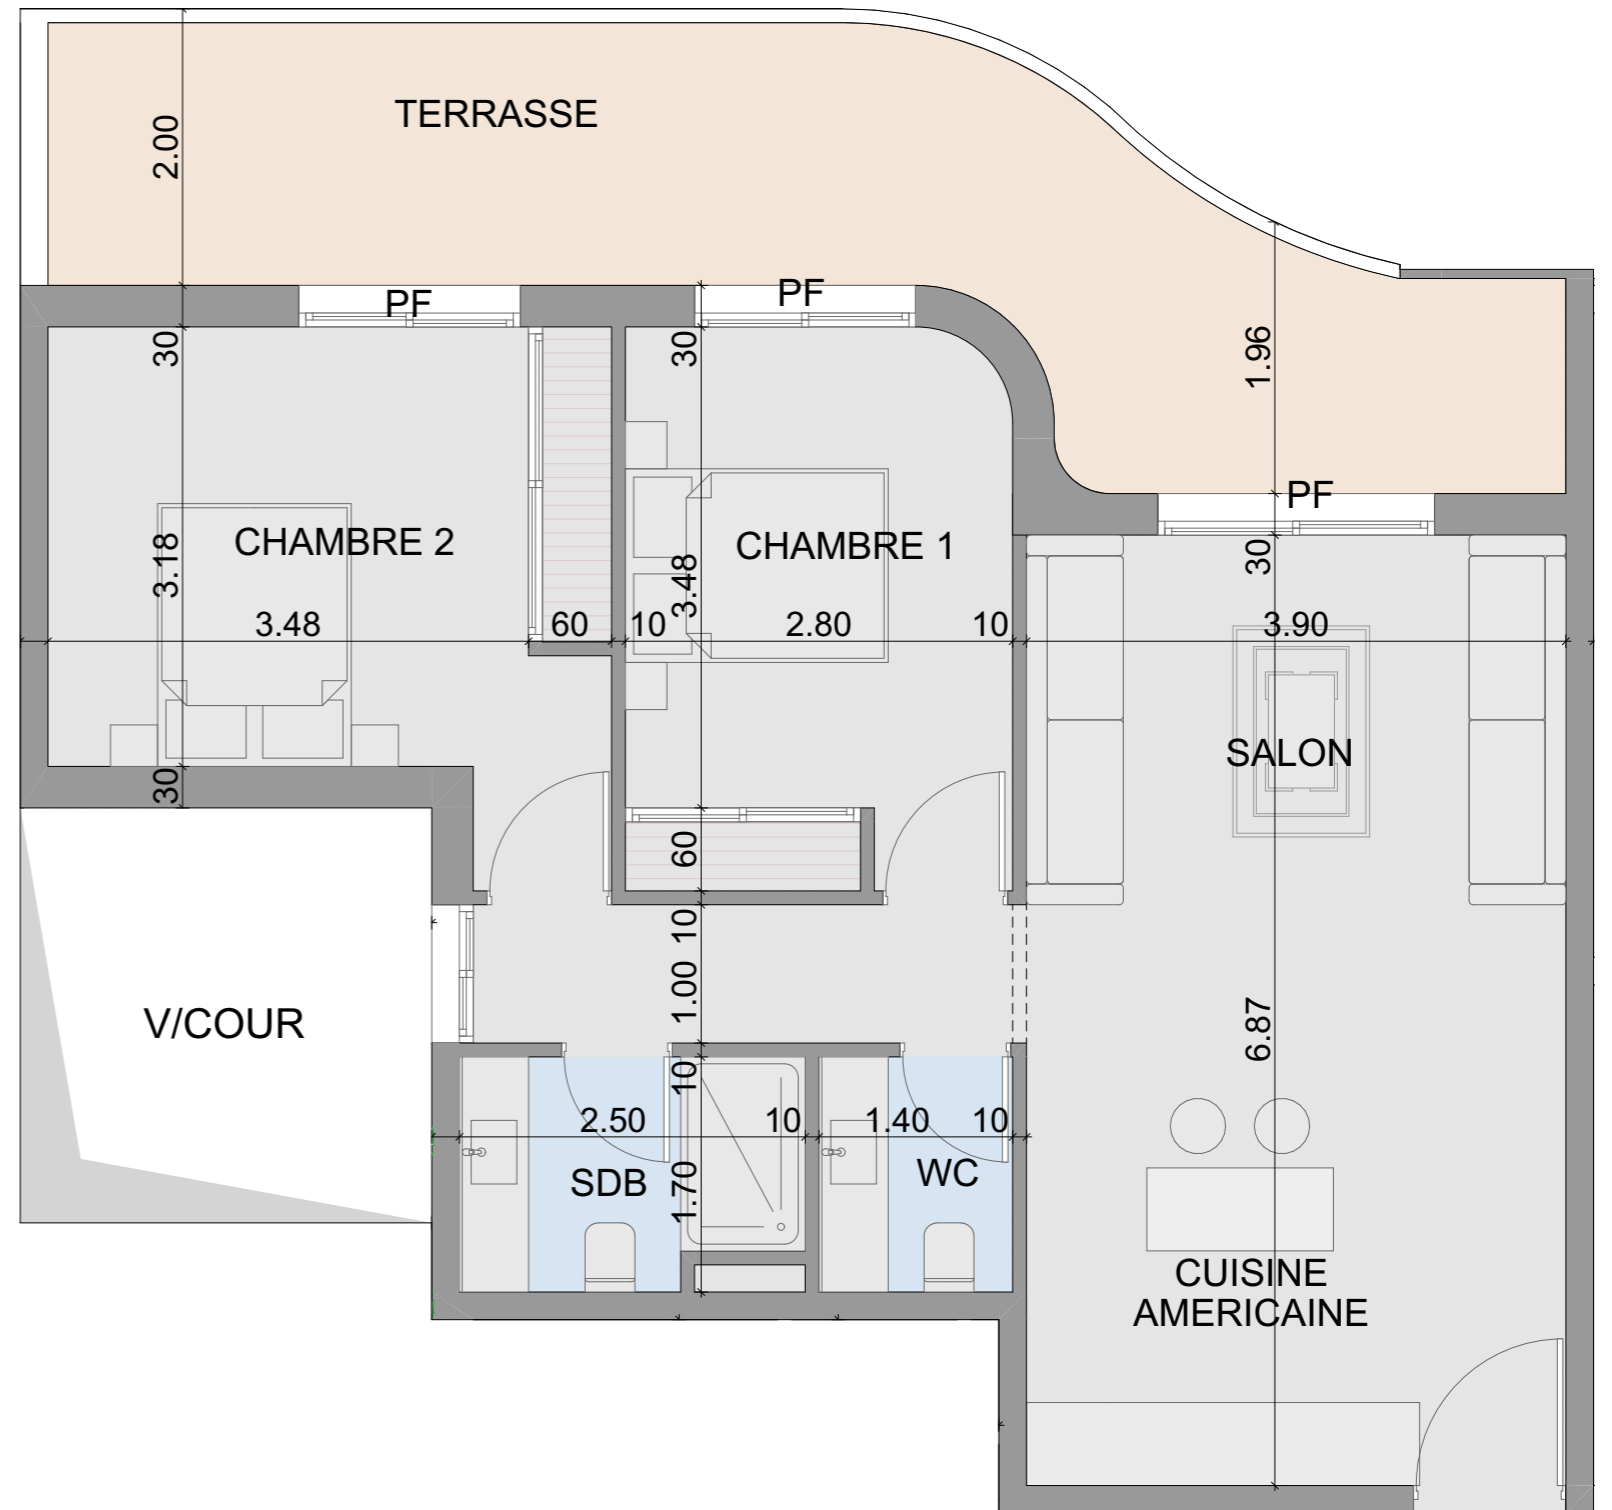

SITUATION : BLOC G_RDC_MEZZ

TYPE : 3 CHAMBRES + 2 SALONS

SURFACE APPART : 154 m²

SURFACE TERRASSE : 9 m²

SURFACE COUR : 9 m²

EMPLACEMENT

MEZZANINE

REZ DE CHAUSSEE

YBA

YOUSSEF BOUCHRIHA ARCHITECTE

DESCRIPTION

APPART N° : G-21

SITUATION : BLOC G_ETAGE 3^{ème}

TYPE : 2 CHAMBRES + SALON

SURFACE APPART : 80 m²

EMPLACEMENT

YBA

YOUSSEF BOUCHRIHA ARCHITECTE

DESCRIPTION

APPART N° : G-22

SITUATION : BLOC G_ETAGE 3^{ème}

TYPE : 2 CHAMBRES + SALON

SURFACE APPART : 91 m²

EMPLACEMENT

YBA

YOUSSEF BOUCHRIHA ARCHITECTE

DESCRIPTION

APPART N° : G-23

SITUATION : BLOC G_ETAGE 3^{ème}

TYPE : CHAMBRE + SALON

SURFACE APPART : 56 m²

EMPLACEMENT