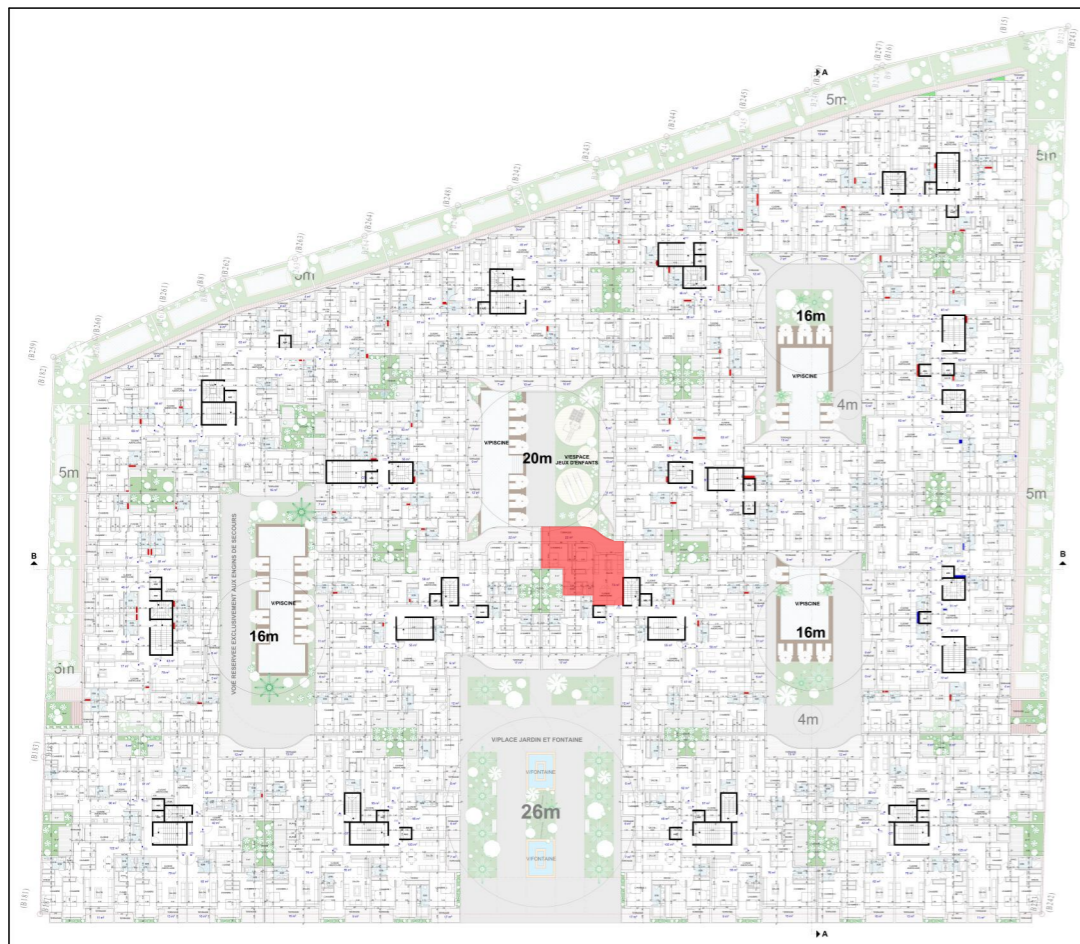

APPART N° : G-5

SITUATION : BLOC G_ETAGE 1^{er}

TYPE : 2 CHAMBRES + SALON

SURFACE APPART : 80 m²

SURFACE COUR : 9 m²

EMPLACEMENT

YBA

YOUSSEF BOUCHRIHA ARCHITECTE

DESCRIPTION

APPART N° : G-6

SITUATION : BLOC G_ETAGE 1^{er}

TYPE : 2 CHAMBRES + SALON

SURFACE APPART : 91 m²

SURFACE COUR : 9 m²

EMPLACEMENT

YBA

YOUSSEF BOUCHRIHA ARCHITECTE

DESCRIPTION

APPART N° : G-7

SITUATION : BLOC G_ETAGE 1^{er}

TYPE : CHAMBRE + SALON

SURFACE APPART : 56 m²

EMPLACEMENT

YBA