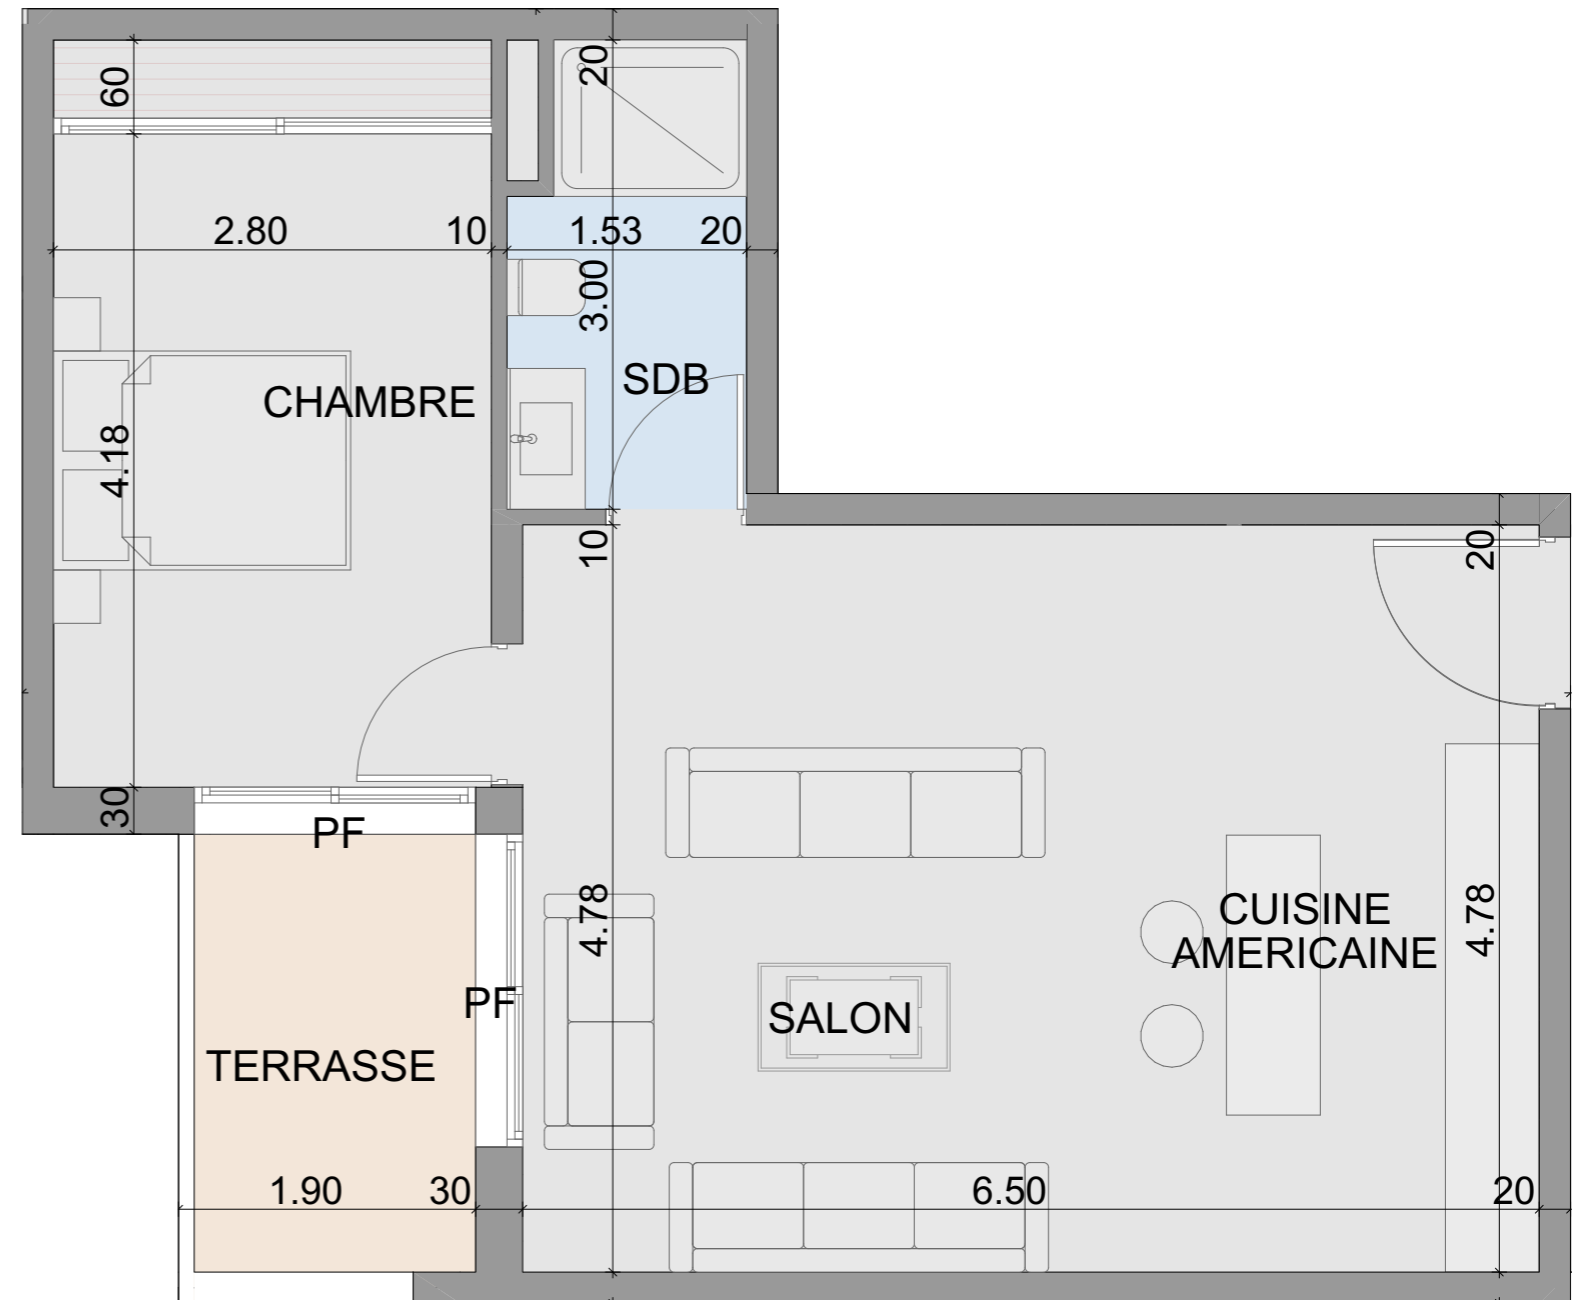

YBA

YOUSSEF BOUCHRIHA ARCHITECTE

DESCRIPTION

APPART N° : G-19

SITUATION : BLOC G_ETAGE 2^{ème}

TYPE : CHAMBRE + SALON

SURFACE APPART : 66 m²

EMPLACEMENT

YBA

YOUSSEF BOUCHRIHA ARCHITECTE

DESCRIPTION

APPART N° : G-20

SITUATION : BLOC G_ETAGE 2^{ème}

TYPE : CHAMBRE + SALON

SURFACE APPART : 59 m²

EMPLACEMENT

YBA

YOUSSEF BOUCHRIHA ARCHITECTE

DESCRIPTION

APPART N° : G-21

SITUATION : BLOC G_ETAGE 3^{ème}

TYPE : 2 CHAMBRES + SALON

SURFACE APPART : 80 m²

EMPLACEMENT

YBA

YOUSSEF BOUCHRIHA ARCHITECTE

DESCRIPTION

APPART N° : G-22

SITUATION : BLOC G_ETAGE 3^{ème}

TYPE : 2 CHAMBRES + SALON

SURFACE APPART : 91 m²

EMPLACEMENT