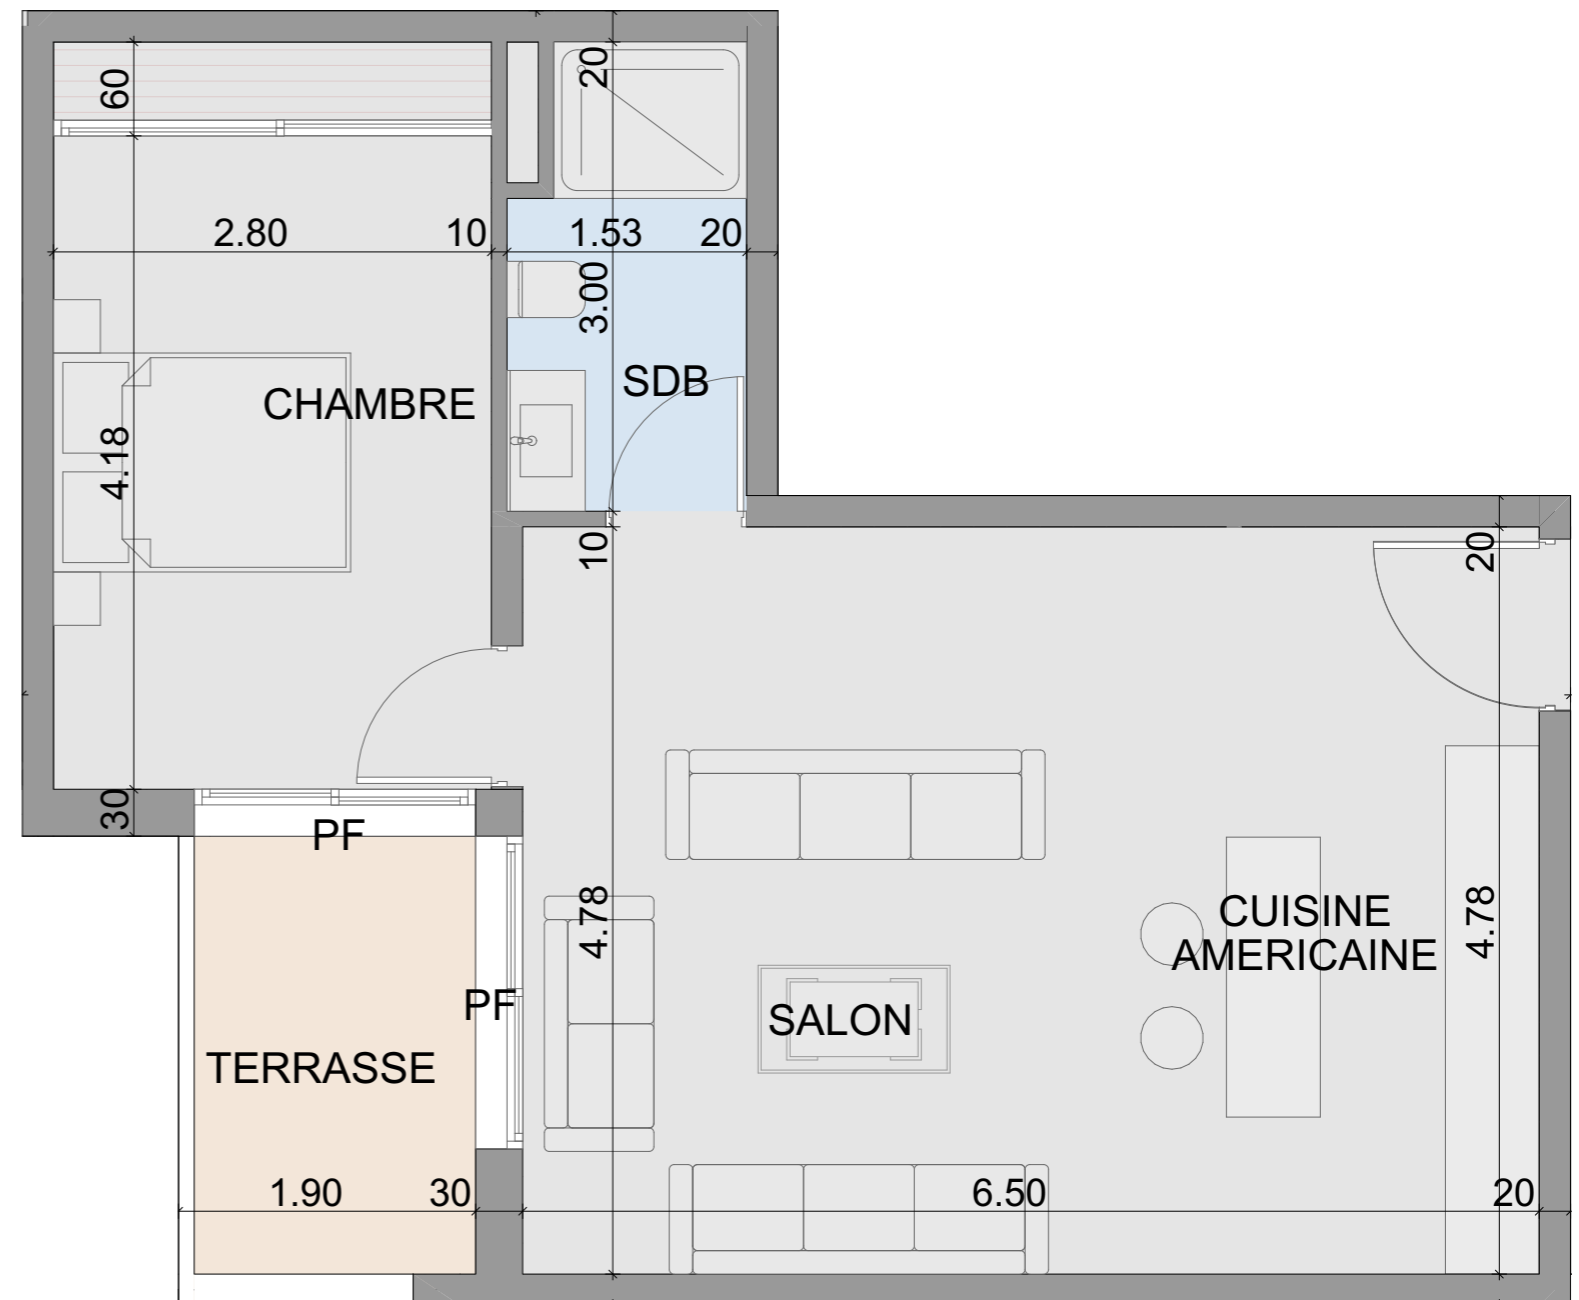

YBA

YOUSSEF BOUCHRIHA ARCHITECTE

DESCRIPTION

APPART N° : G-27

SITUATION : BLOC G_ETAGE 3^{ème}

TYPE : CHAMBRE + SALON

SURFACE APPART : 66 m²

EMPLACEMENT

YBA

YOUSSEF BOUCHRIHA ARCHITECTE

DESCRIPTION

APPART N° : G-28

SITUATION : BLOC G_ETAGE 3^{ème}

TYPE : CHAMBRE + SALON

SURFACE APPART : 59 m²

EMPLACEMENT

YBA

YOUSSEF BOUCHRIHA ARCHITECTE

DESCRIPTION

APPART N° : G-29

SITUATION : BLOC G_ETAGE 4^{ème}

TYPE : 2 CHAMBRES + SALON

SURFACE APPART : 80 m²

EMPLACEMENT

YBA

YOUSSEF BOUCHRIHA ARCHITECTE

DESCRIPTION

APPART N° : G-30

SITUATION : BLOC G_ETAGE 4^{ème}

TYPE : 2 CHAMBRES + SALON

SURFACE APPART : 91 m²

EMPLACEMENT