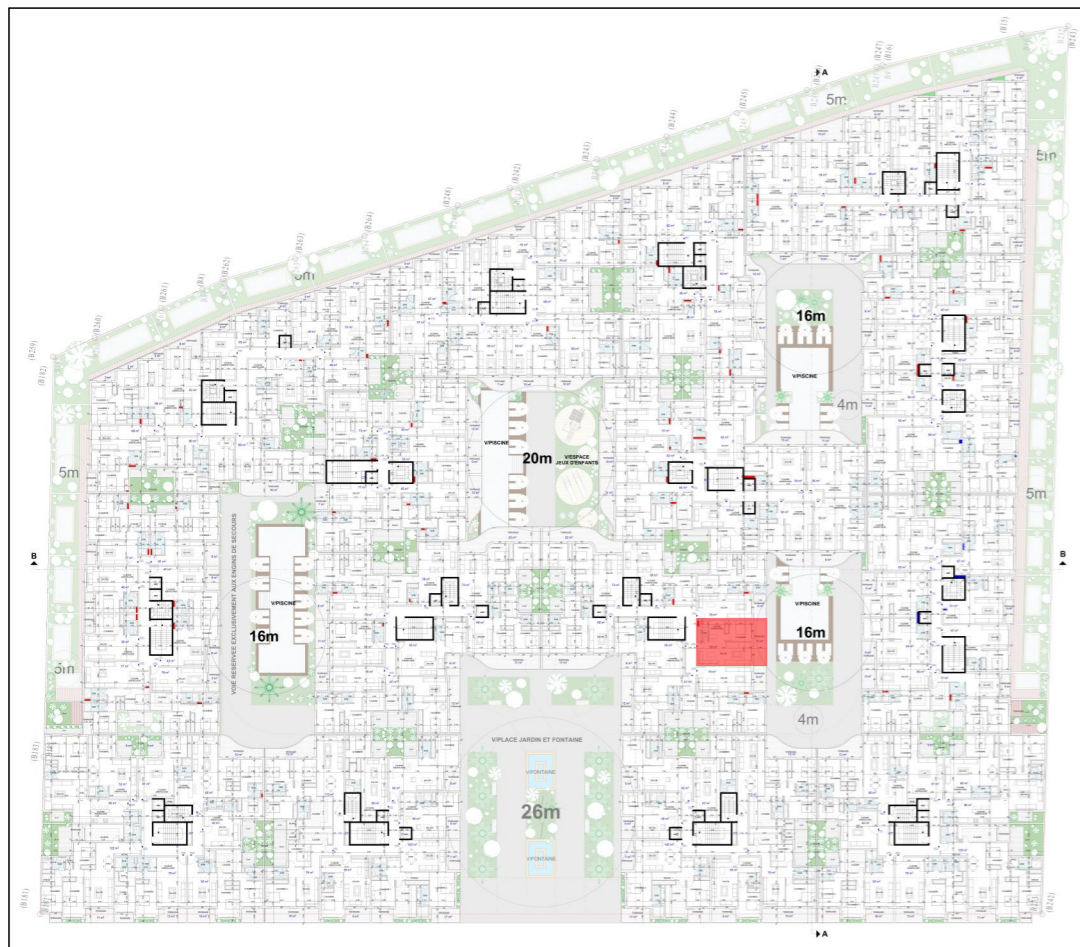

YOUSSEF BOUCHRIHA ARCHITECTE

DESCRIPTION

APPART N° : G-9

SITUATION : BLOC G_ETAGE 1^{er}

TYPE : CHAMBRE + SALON

SURFACE APPART : 60 m²

EMPLACEMENT

YBA

YOUSSEF BOUCHRIHA ARCHITECTE

DESCRIPTION

APPART N° : G-11

SITUATION : BLOC G_ETAGE 1^{er}

TYPE : CHAMBRE + SALON

SURFACE APPART : 66 m²

SURFACE COUR : 12 m²

EMPLACEMENT