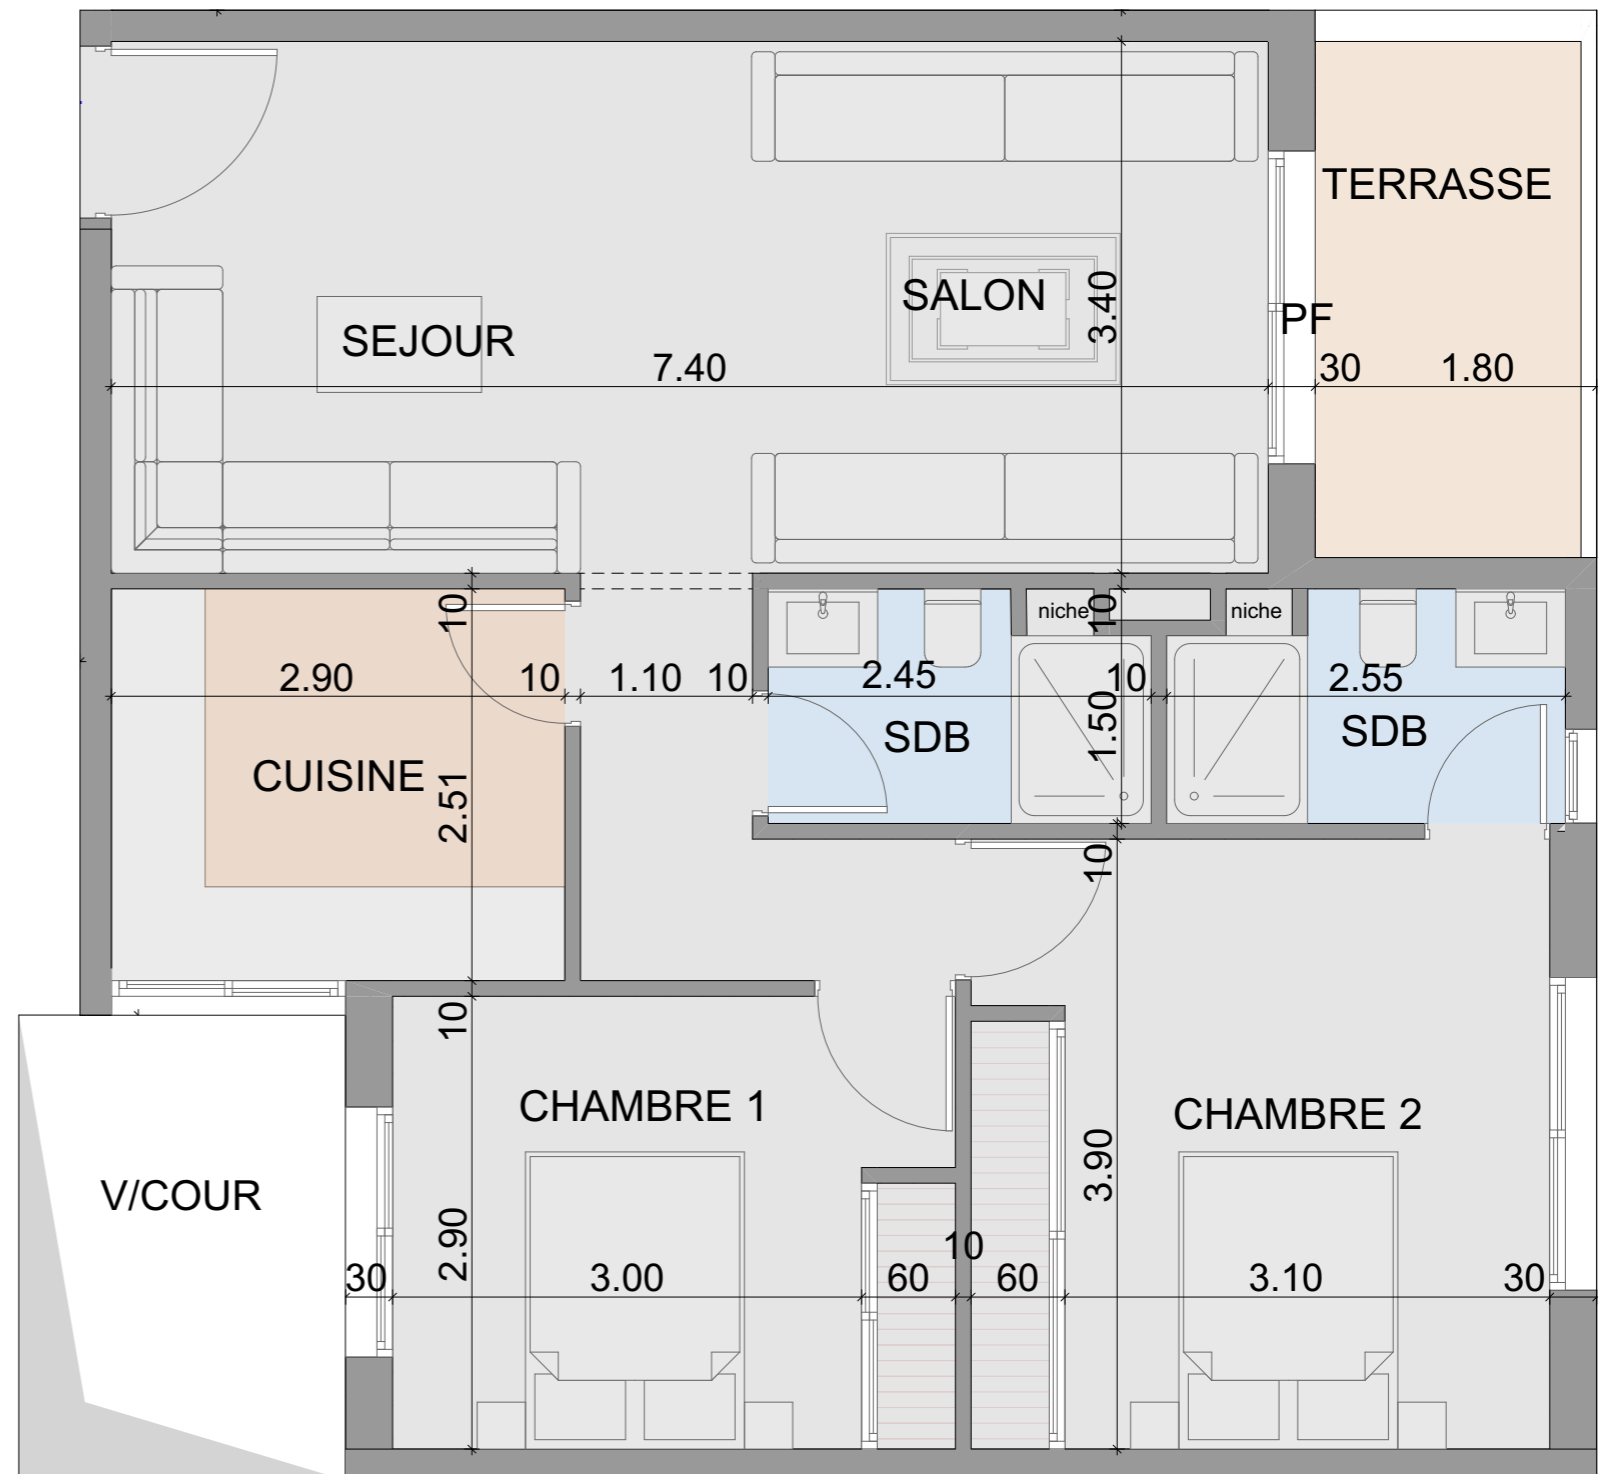

YBA

YOUSSEF BOUCHRIHA ARCHITECTE

DESCRIPTION

APPART N° : G-33

SITUATION : BLOC G_ETAGE 4^{ème}

TYPE : CHAMBRE + SALON

SURFACE APPART : 60 m²

EMPLACEMENT

YBA

YOUSSEF BOUCHRIHA ARCHITECTE

DESCRIPTION

APPART N° : G-34

SITUATION : BLOC G_ETAGE 4^{ème}

TYPE : 2 CHAMBRES + SALON

SURFACE APPART : 83 m²

EMPLACEMENT

YBA

YOUSSEF BOUCHRIHA ARCHITECTE

DESCRIPTION

APPART N° : G-35

SITUATION : BLOC G_ETAGE 4^{ème}

TYPE : CHAMBRE + SALON

SURFACE APPART : 66 m²

EMPLACEMENT

YBA

YOUSSEF BOUCHRIHA ARCHITECTE

DESCRIPTION

APPART N° : G-36

SITUATION : BLOC G_ETAGE 4^{ème}

TYPE : CHAMBRE + SALON

SURFACE APPART : 59 m²

EMPLACEMENT