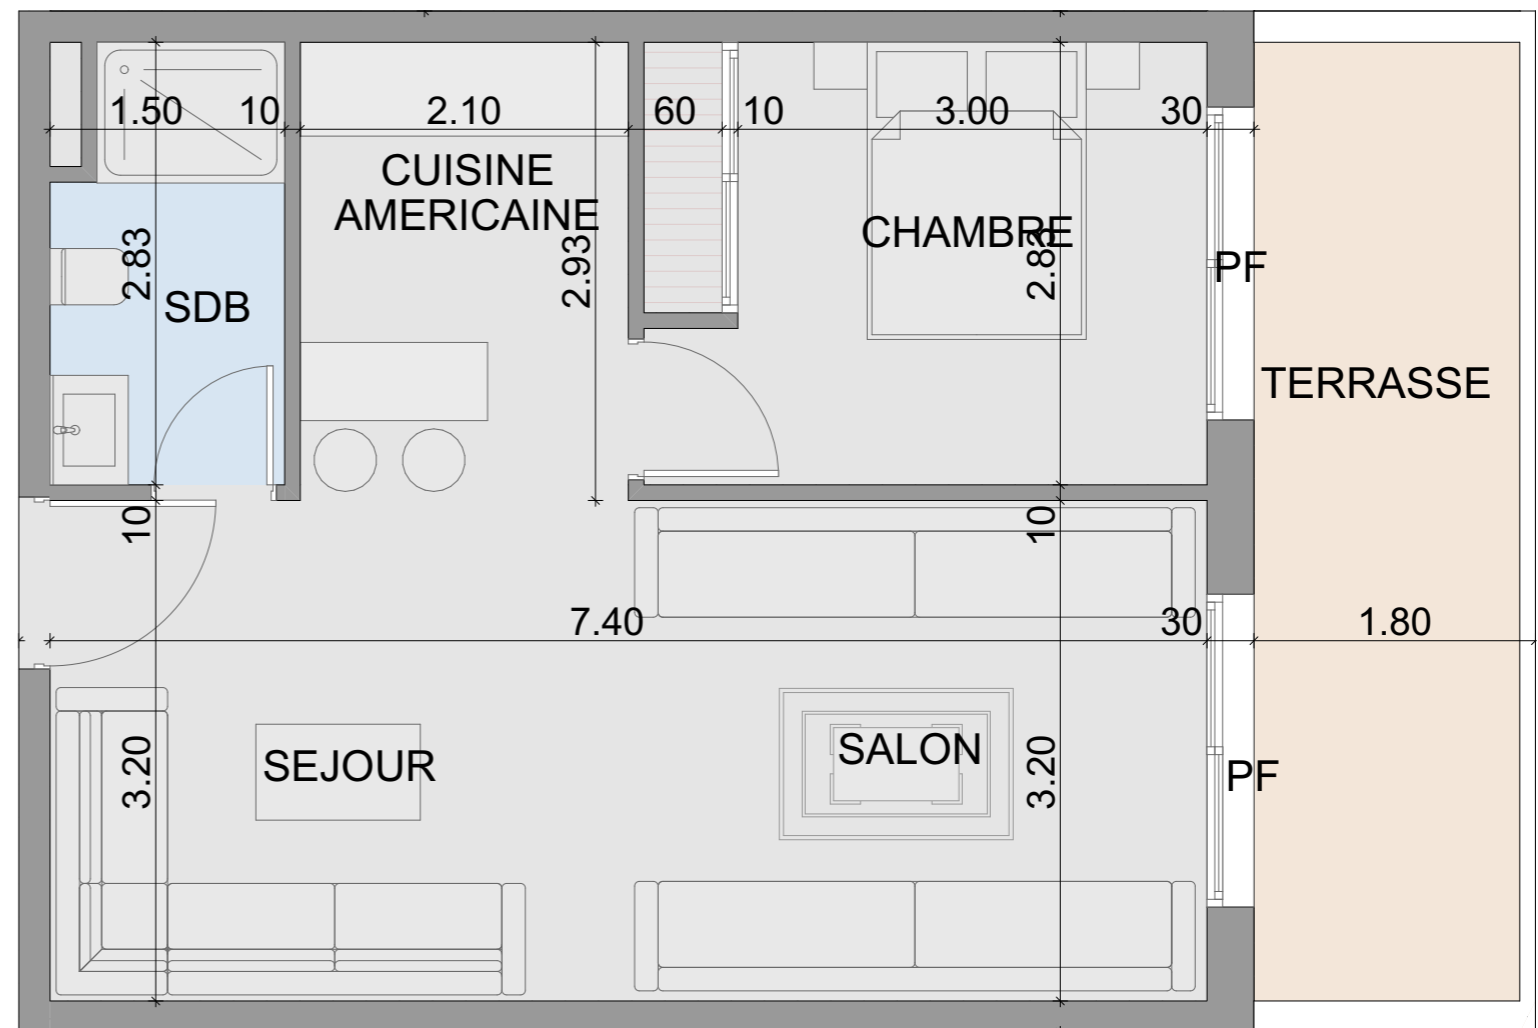

SITUATION : BLOC G_RDC_MEZZ

TYPE : 3 CHAMBRES + 2 SALONS

SURFACE APPART : 154 m²

SURFACE TERRASSE : 9 m²

SURFACE COUR : 9 m²

EMPLACEMENT

MEZZANINE

REZ DE CHAUSSEE

YBA

YOUSSEF BOUCHRIHA ARCHITECTE

DESCRIPTION

APPART N° : G-32

SITUATION : BLOC G_ETAGE 4^{ème}

TYPE : 2 CHAMBRES + SALON

SURFACE APPART : 83 m²

EMPLACEMENT

YBA

YOUSSEF BOUCHRIHA ARCHITECTE

DESCRIPTION

APPART N° : G-33

SITUATION : BLOC G_ETAGE 4^{ème}

TYPE : CHAMBRE + SALON

SURFACE APPART : 60 m²

EMPLACEMENT

YBA

YOUSSEF BOUCHRIHA ARCHITECTE

DESCRIPTION

APPART N° : G-34

SITUATION : BLOC G_ETAGE 4^{ème}

TYPE : 2 CHAMBRES + SALON

SURFACE APPART : 83 m²

EMPLACEMENT