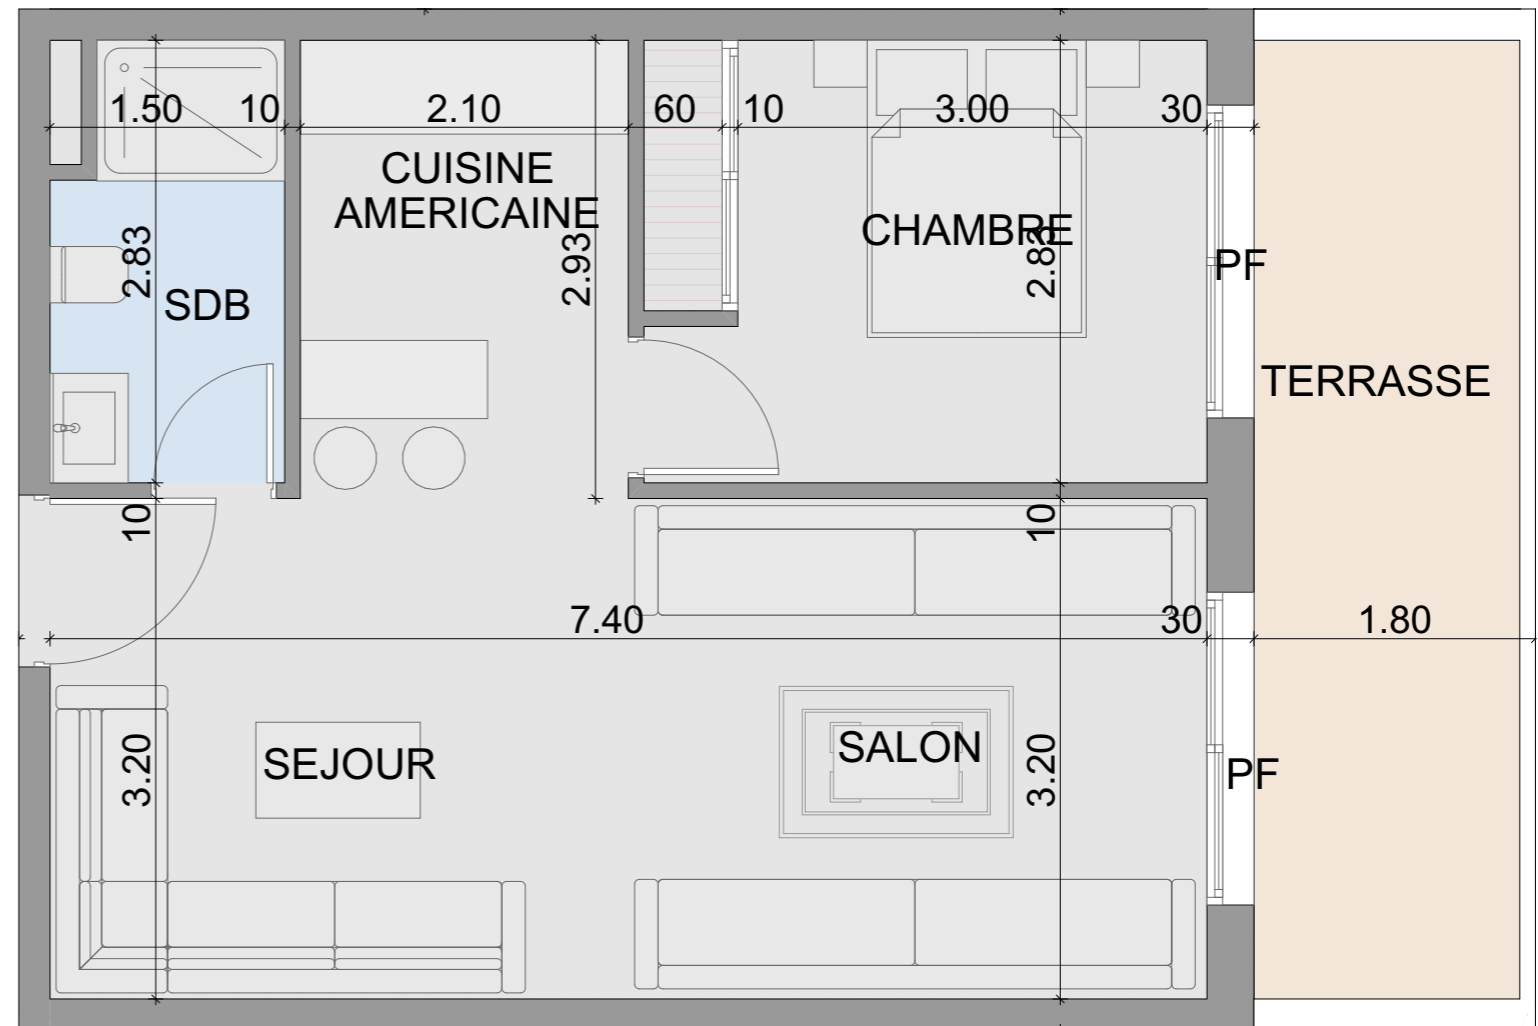

SITUATION : BLOC G_RDC_MEZZ

TYPE : 3 CHAMBRES + 2 SALONS

SURFACE APPART : 154 m²

SURFACE TERRASSE : 9 m²

SURFACE COUR : 9 m²

EMPLACEMENT

MEZZANINE

REZ DE CHAUSSEE

YBA

YOUSSEF BOUCHRIHA ARCHITECTE

DESCRIPTION

APPART N° : G-17

SITUATION : BLOC G_ETAGE 2^{ème}

TYPE : CHAMBRE + SALON

SURFACE APPART : 60 m²

EMPLACEMENT

YBA

YOUSSEF BOUCHRIHA ARCHITECTE

DESCRIPTION

APPART N° : G-19

SITUATION : BLOC G_ETAGE 2^{ème}

TYPE : CHAMBRE + SALON

SURFACE APPART : 66 m²

EMPLACEMENT

YBA

YOUSSEF BOUCHRIHA ARCHITECTE

DESCRIPTION

APPART N° : G-20

SITUATION : BLOC G_ETAGE 2^{ème}

TYPE : CHAMBRE + SALON

SURFACE APPART : 59 m²

EMPLACEMENT