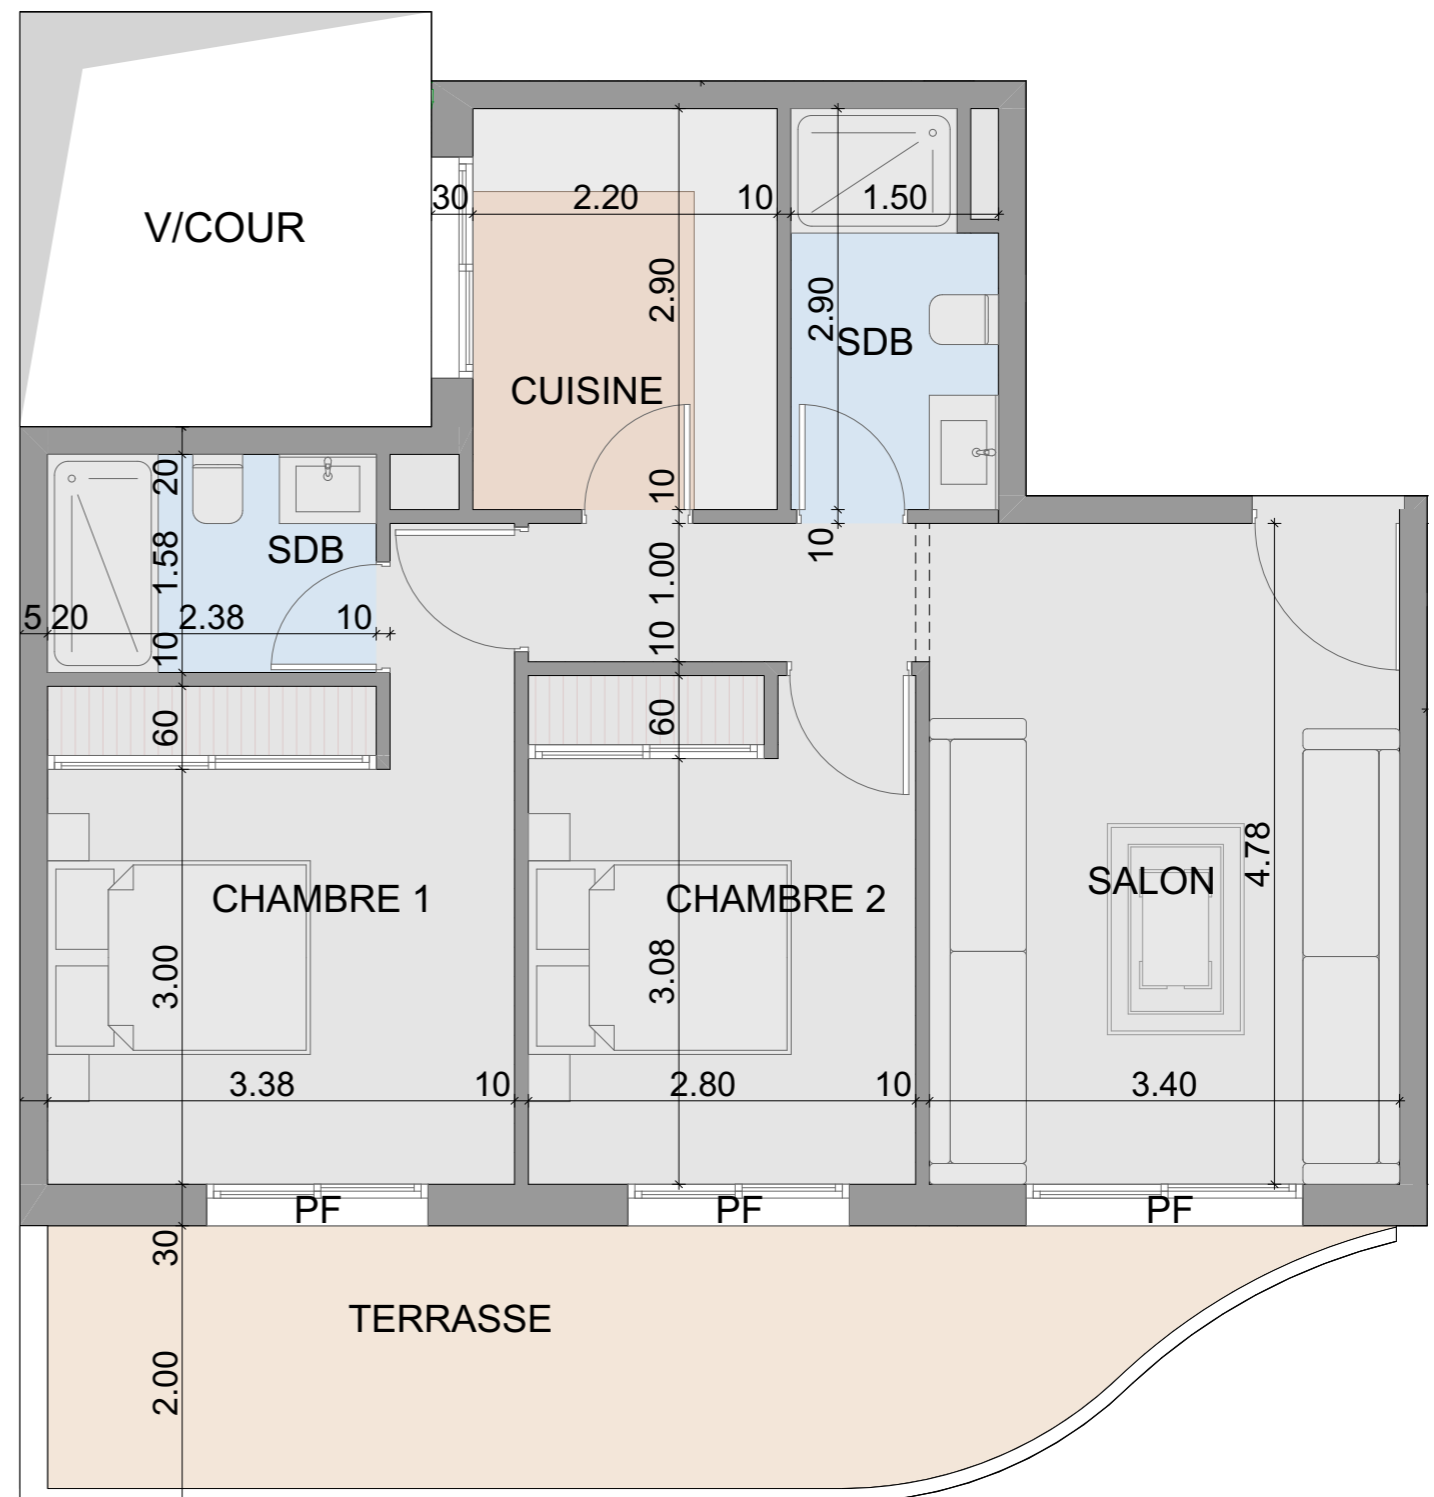

SITUATION : BLOC G_RDC_MEZZ

TYPE : 3 CHAMBRES + 2 SALONS

SURFACE APPART : 154 m²

SURFACE TERRASSE : 9 m²

SURFACE COUR : 9 m²

EMPLACEMENT

MEZZANINE

REZ DE CHAUSSEE

YBA

YOUSSEF BOUCHRIHA ARCHITECTE

DESCRIPTION

APPART N° : G-12

SITUATION : BLOC G_ETAGE 1^{er}

TYPE : CHAMBRE + SALON

SURFACE APPART : 59 m²

EMPLACEMENT

YBA

YOUSSEF BOUCHRIHA ARCHITECTE

DESCRIPTION

APPART N° : G-13

SITUATION : BLOC G_ETAGE 2^{ème}

TYPE : 2 CHAMBRES + SALON

SURFACE APPART : 80 m²

EMPLACEMENT

YBA

YOUSSEF BOUCHRIHA ARCHITECTE

DESCRIPTION

APPART N° : G-16

SITUATION : BLOC G_ETAGE 2^{ème}

TYPE : 2 CHAMBRES + SALON

SURFACE APPART : 83 m²

EMPLACEMENT