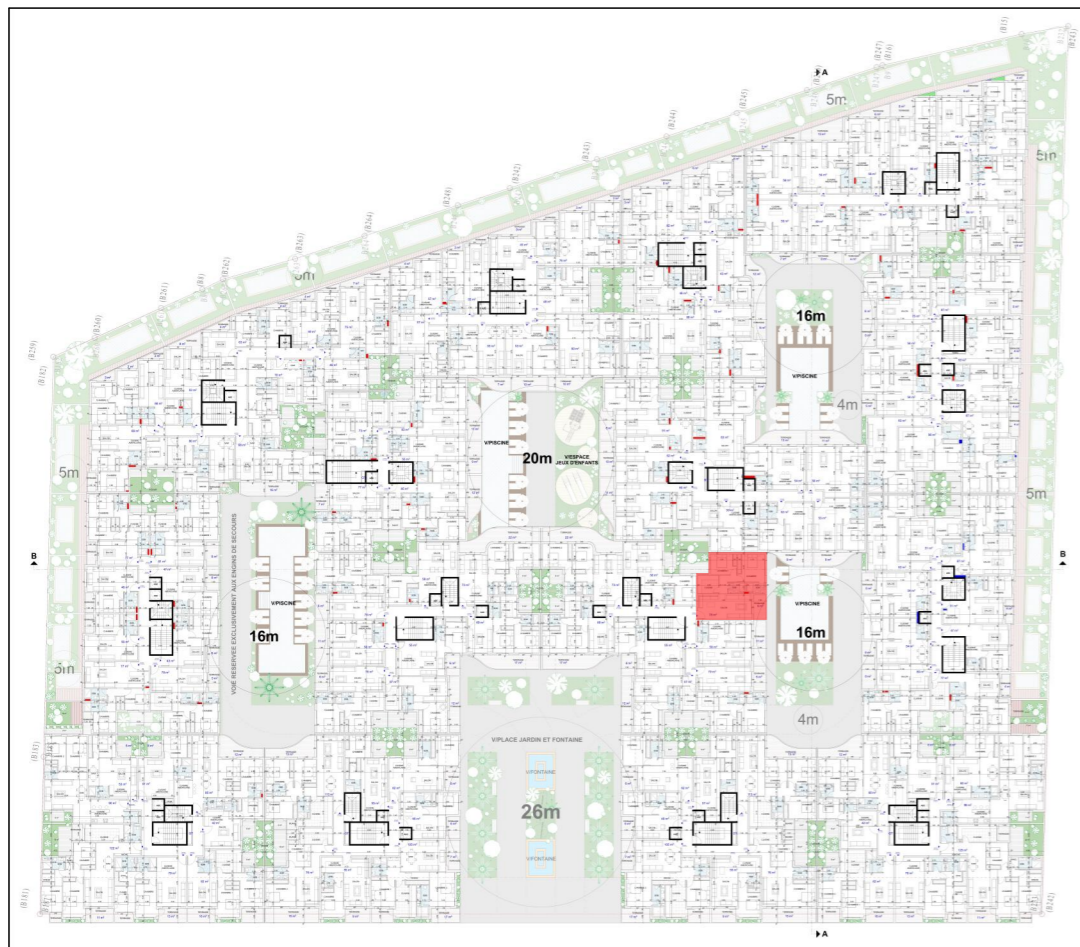

YBA

YOUSSEF BOUCHRIHA ARCHITECTE

DESCRIPTION

APPART N° : G-13

SITUATION : BLOC G_ETAGE 2^{ème}

TYPE : 2 CHAMBRES + SALON

SURFACE APPART : 80 m²

EMPLACEMENT

YBA

YOUSSEF BOUCHRIHA ARCHITECTE

DESCRIPTION

APPART N° : G-16

SITUATION : BLOC G_ETAGE 2^{ème}

TYPE : 2 CHAMBRES + SALON

SURFACE APPART : 83 m²

EMPLACEMENT

YBA

YOUSSEF BOUCHRIHA ARCHITECTE

DESCRIPTION

APPART N° : G-17

SITUATION : BLOC G_ETAGE 2^{ème}

TYPE : CHAMBRE + SALON

SURFACE APPART : 60 m²

EMPLACEMENT

YBA

YOUSSEF BOUCHRIHA ARCHITECTE

DESCRIPTION

APPART N° : G-19

SITUATION : BLOC G_ETAGE 2^{ème}

TYPE : CHAMBRE + SALON

SURFACE APPART : 66 m²

EMPLACEMENT