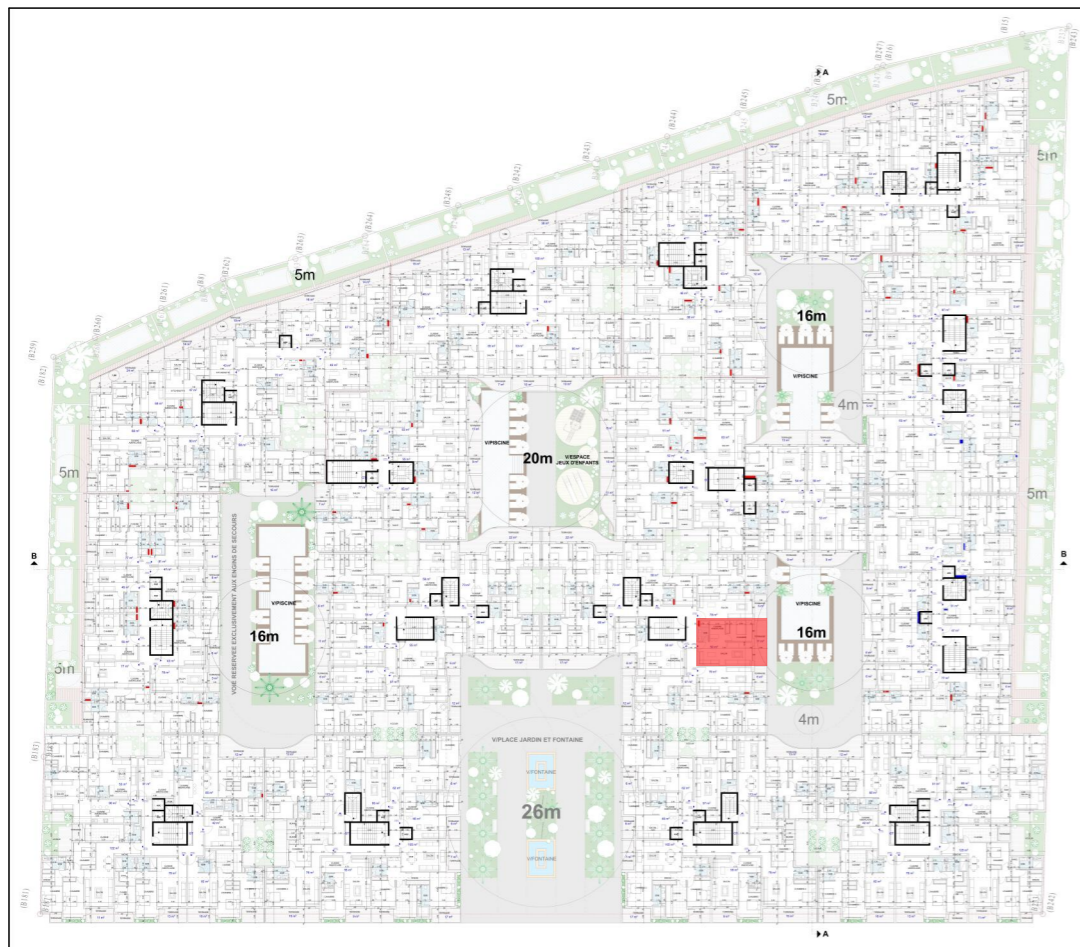

YBA

YOUSSEF BOUCHRIHA ARCHITECTE

DESCRIPTION

APPART N° : G-25

SITUATION : BLOC G_ETAGE 3^{ème}

TYPE : CHAMBRE + SALON

SURFACE APPART : 60 m²

EMPLACEMENT

YBA

YOUSSEF BOUCHRIHA ARCHITECTE

DESCRIPTION

APPART N° : G-26

SITUATION : BLOC G_ETAGE 3^{ème}

TYPE : 2 CHAMBRES + SALON

SURFACE APPART : 83 m²

EMPLACEMENT