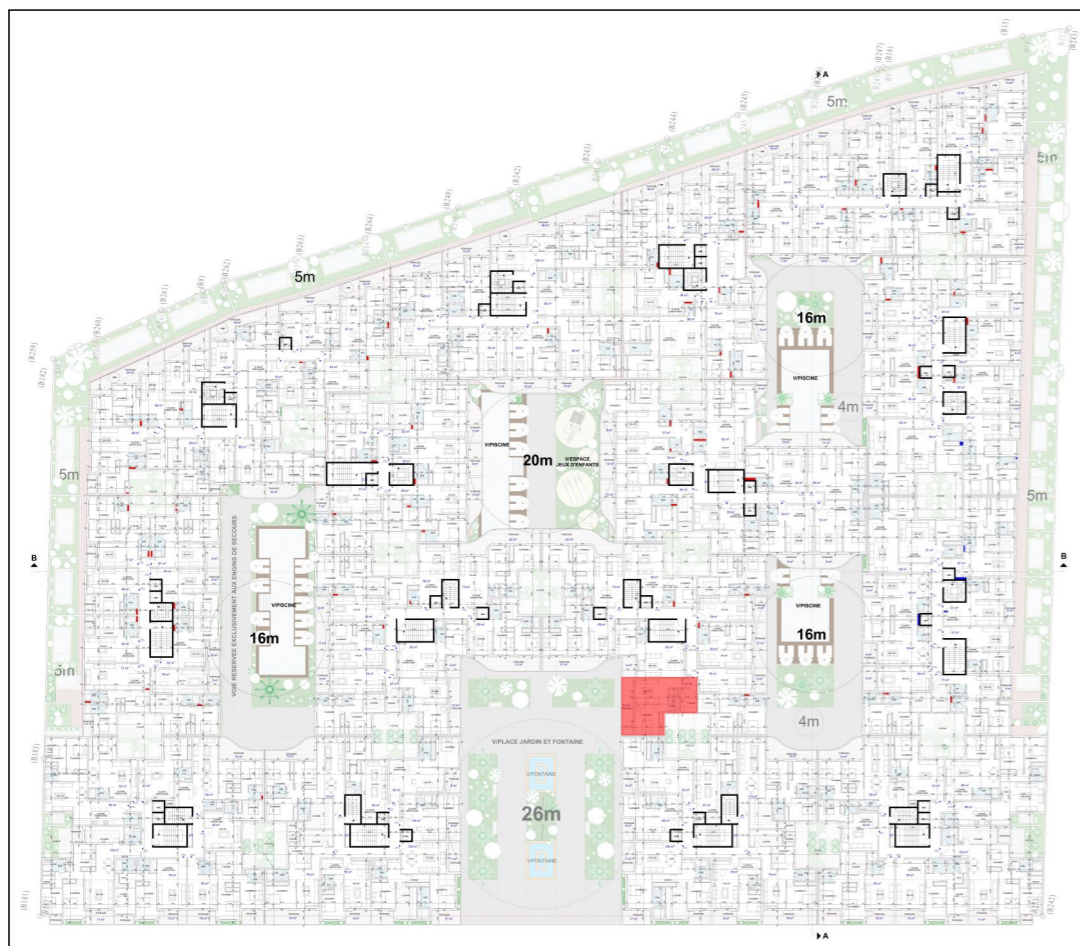

YBA

YOUSSEF BOUCHRIHA ARCHITECTE

DESCRIPTION

APPART N° : G-26

SITUATION : BLOC G_ETAGE 3^{ème}

TYPE : 2 CHAMBRES + SALON

SURFACE APPART : 83 m²

EMPLACEMENT

YBA

YOUSSEF BOUCHRIHA ARCHITECTE

DESCRIPTION

APPART N° : G-27

SITUATION : BLOC G_ETAGE 3^{ème}

TYPE : CHAMBRE + SALON

SURFACE APPART : 66 m²

EMPLACEMENT

YBA

YOUSSEF BOUCHRIHA ARCHITECTE

DESCRIPTION

APPART N° : G-28

SITUATION : BLOC G_ETAGE 3^{ème}

TYPE : CHAMBRE + SALON

SURFACE APPART : 59 m²

EMPLACEMENT

YBA

YOUSSEF BOUCHRIHA ARCHITECTE

DESCRIPTION

APPART N° : G-29

SITUATION : BLOC G_ETAGE 4^{ème}

TYPE : 2 CHAMBRES + SALON

SURFACE APPART : 80 m²

EMPLACEMENT