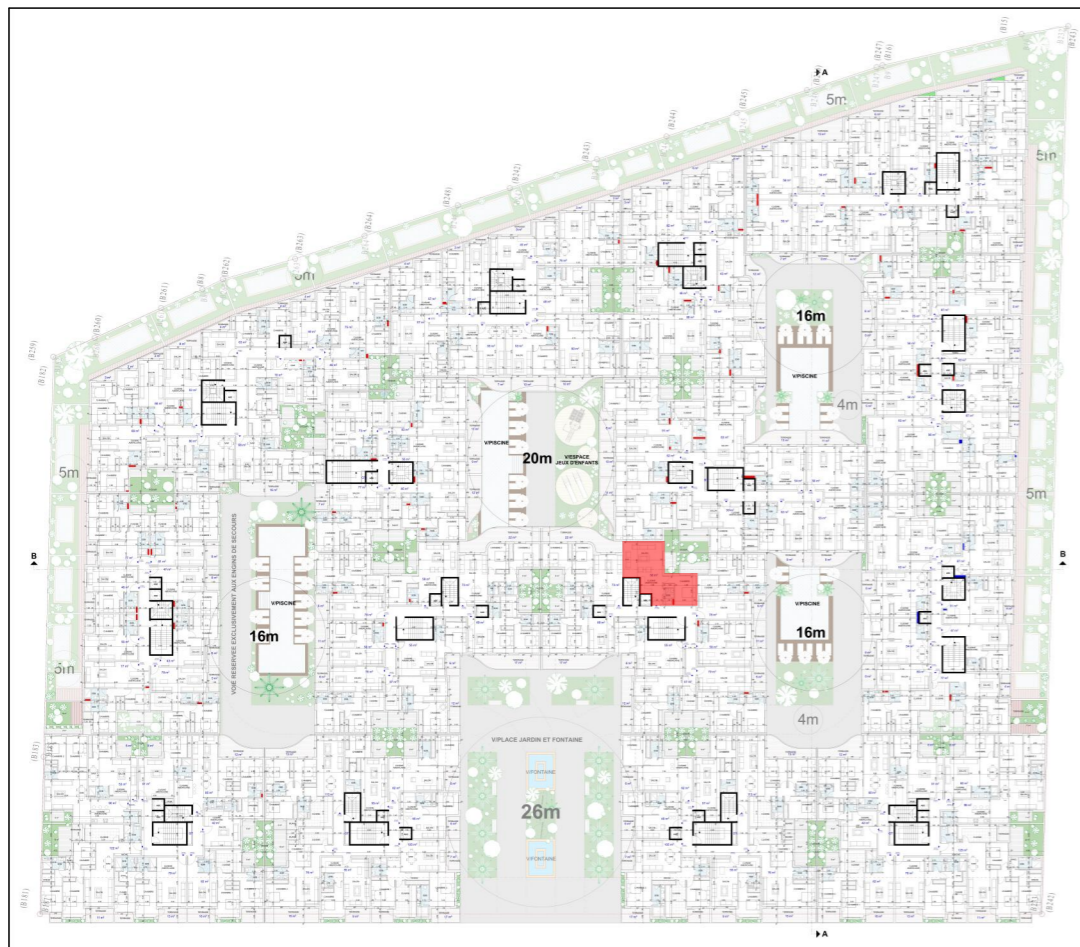

DESCRIPTION

APPART N° : G-6

SITUATION : BLOC G_ETAGE 1^{er}

TYPE : 2 CHAMBRES + SALON

SURFACE APPART : 91 m²

SURFACE COUR : 9 m²

EMPLACEMENT

YBA

YOUSSEF BOUCHRIHA ARCHITECTE

DESCRIPTION

APPART N° : G-7

SITUATION : BLOC G_ETAGE 1^{er}

TYPE : CHAMBRE + SALON

SURFACE APPART : 56 m²

EMPLACEMENT

YBA

YOUSSEF BOUCHRIHA ARCHITECTE

DESCRIPTION

APPART N° : G-8

SITUATION : BLOC G_ETAGE 1^{er}

TYPE : 2 CHAMBRES + SALON

SURFACE APPART : 83 m²

EMPLACEMENT

YBA