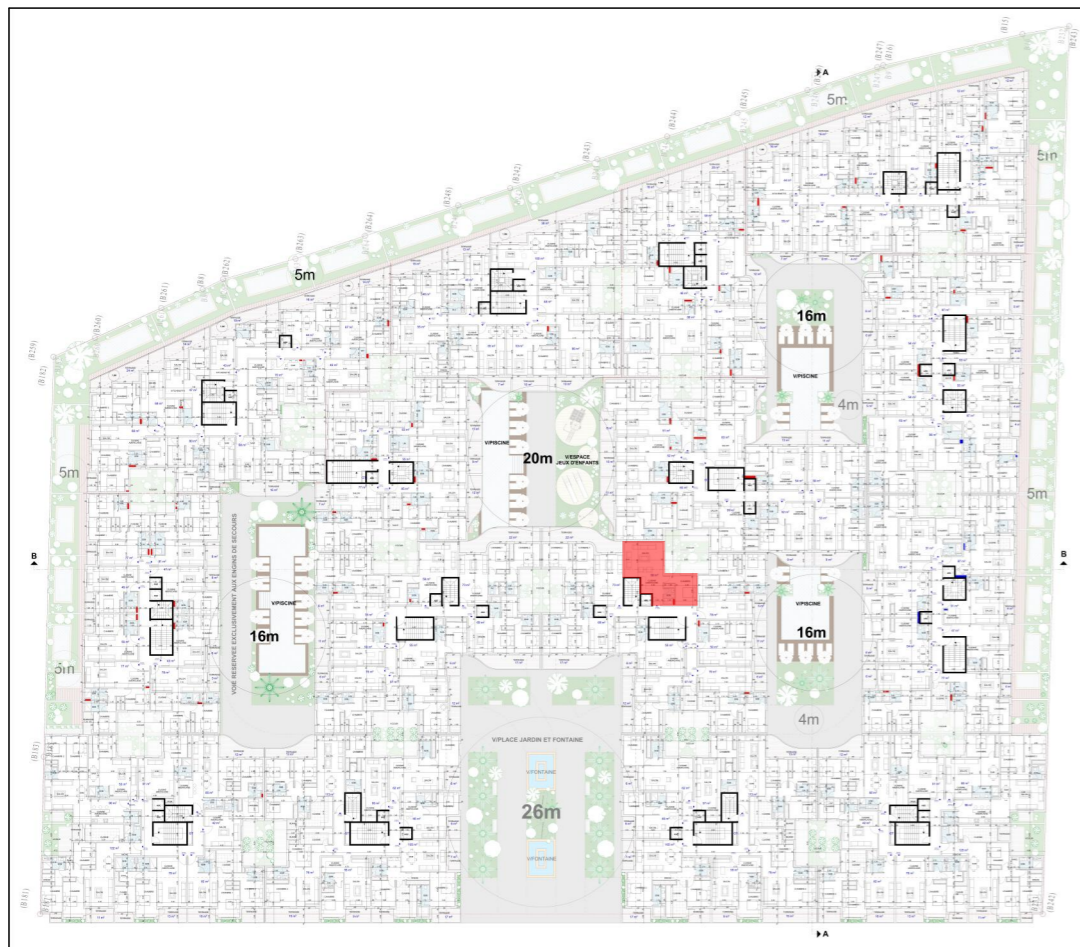

YBA

YOUSSEF BOUCHRIHA ARCHITECTE

DESCRIPTION

APPART N° : G-23

SITUATION : BLOC G_ETAGE 3^{ème}

TYPE : CHAMBRE + SALON

SURFACE APPART : 56 m²

EMPLACEMENT

YBA

YOUSSEF BOUCHRIHA ARCHITECTE

DESCRIPTION

APPART N° : G-25

SITUATION : BLOC G_ETAGE 3^{ème}

TYPE : CHAMBRE + SALON

SURFACE APPART : 60 m²

EMPLACEMENT