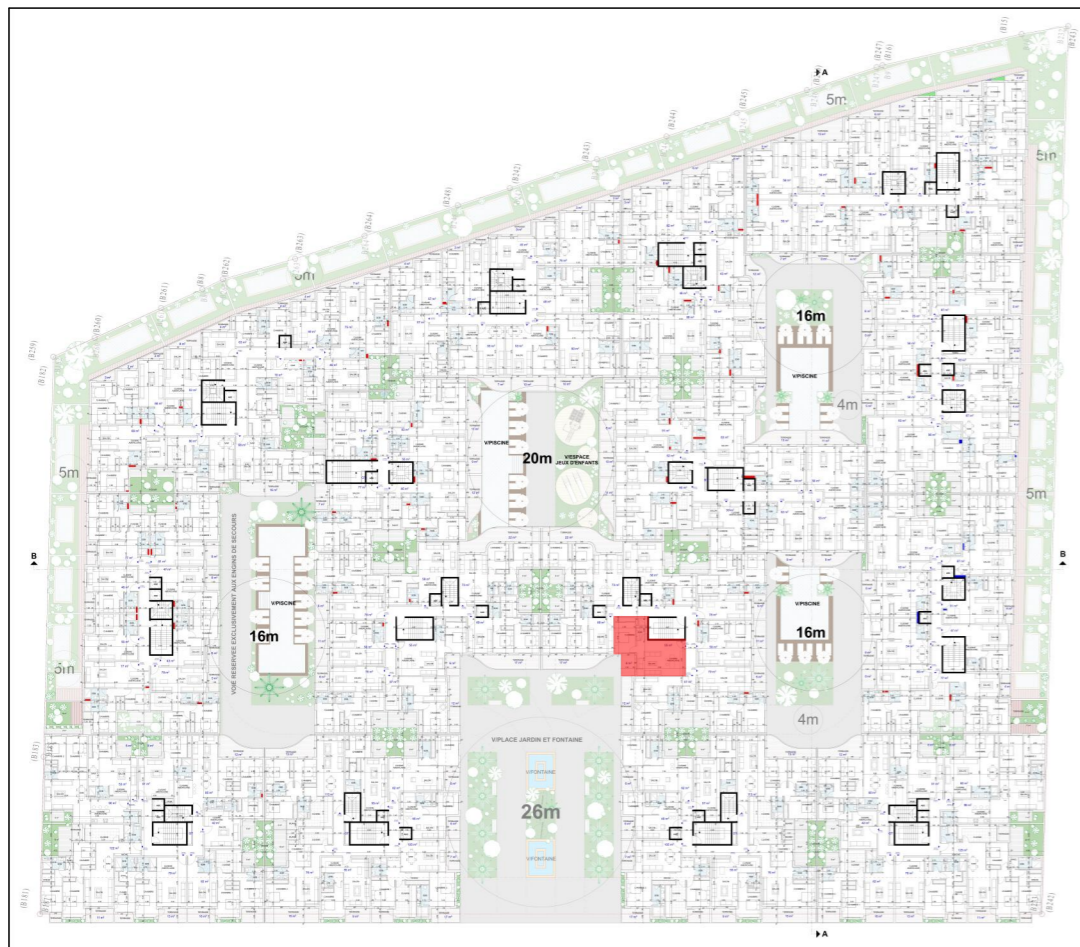

YBA

YOUSSEF BOUCHRIHA ARCHITECTE

DESCRIPTION

APPART N° : G-19

SITUATION : BLOC G_ETAGE 2^{ème}

TYPE : CHAMBRE + SALON

SURFACE APPART : 66 m²

EMPLACEMENT

YBA

YOUSSEF BOUCHRIHA ARCHITECTE

DESCRIPTION

APPART N° : G-20

SITUATION : BLOC G_ETAGE 2^{ème}

TYPE : CHAMBRE + SALON

SURFACE APPART : 59 m²

EMPLACEMENT

YBA

YOUSSEF BOUCHRIHA ARCHITECTE

DESCRIPTION

APPART N° : G-21

SITUATION : BLOC G_ETAGE 3^{ème}

TYPE : 2 CHAMBRES + SALON

SURFACE APPART : 80 m²

EMPLACEMENT