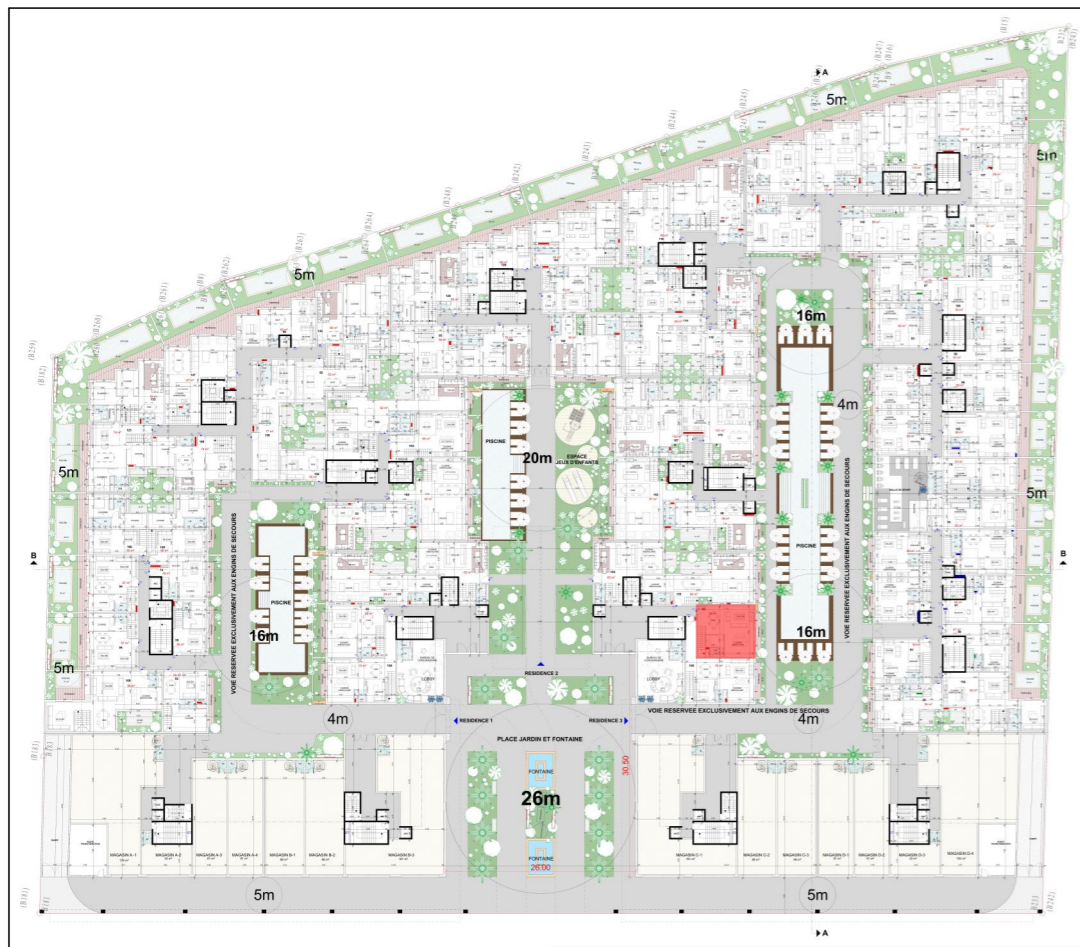

SITUATION : BLOC G_RDC_MEZZ

TYPE : 3 CHAMBRES + 2 SALONS

SURFACE APPART : 154 m²

SURFACE TERRASSE : 9 m²

SURFACE COUR : 9 m²

EMPLACEMENT

MEZZANINE

REZ DE CHAUSSEE

YBA

YOUSSEF BOUCHRIHA ARCHITECTE

DESCRIPTION

APPART N° : G-2

SITUATION : BLOC G_RDC_MEZZ

TYPE : 2 CHAMBRES + SALON

SURFACE APPART : 95 m²

SURFACE TERRASSE : 9m²

EMPLACEMENT

MEZZANINE

REZ DE CHAUSSEE

YBA

YOUSSEF BOUCHRIHA ARCHITECTE

DESCRIPTION

APPART N° : G-4

SITUATION : BLOC G_RDC_MEZZ

TYPE : 2 CHAMBRES + SALON

SURFACE APPART : 102 m²

SURFACE TERRASSE : 6 m²

SURFACE COUR : 12 m²

EMPLACEMENT

YBA

YOUSSEF BOUCHRIHA ARCHITECTE

DESCRIPTION