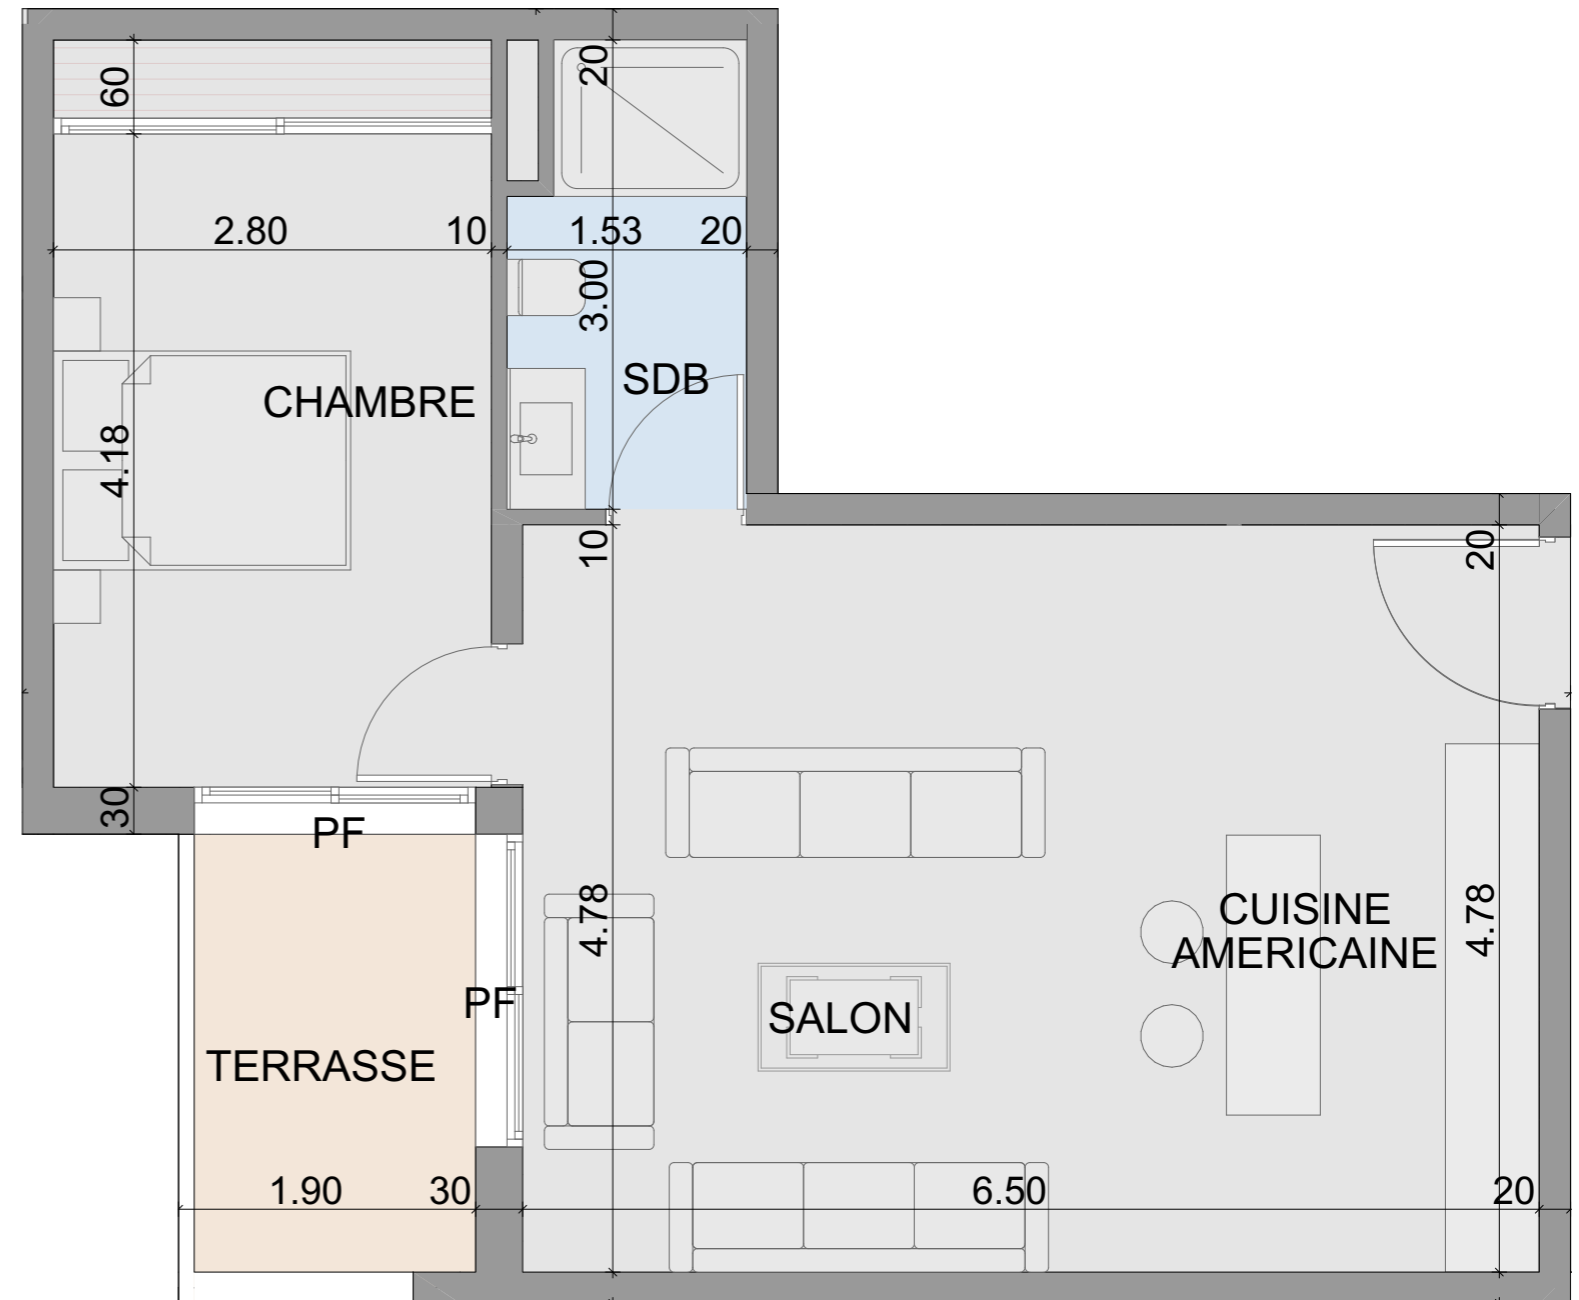

YOUSSEF BOUCHRIHA ARCHITECTE

DESCRIPTION

APPART N° : G-11

SITUATION : BLOC G_ETAGE 1^{er}

TYPE : CHAMBRE + SALON

SURFACE APPART : 66 m²

SURFACE COUR : 12 m²

EMPLACEMENT

YBA

YOUSSEF BOUCHRIHA ARCHITECTE

DESCRIPTION

APPART N° : G-12

SITUATION : BLOC G_ETAGE 1^{er}

TYPE : CHAMBRE + SALON

SURFACE APPART : 59 m²

EMPLACEMENT

YBA

YOUSSEF BOUCHRIHA ARCHITECTE

DESCRIPTION

APPART N° : G-13

SITUATION : BLOC G_ETAGE 2^{ème}

TYPE : 2 CHAMBRES + SALON

SURFACE APPART : 80 m²

EMPLACEMENT