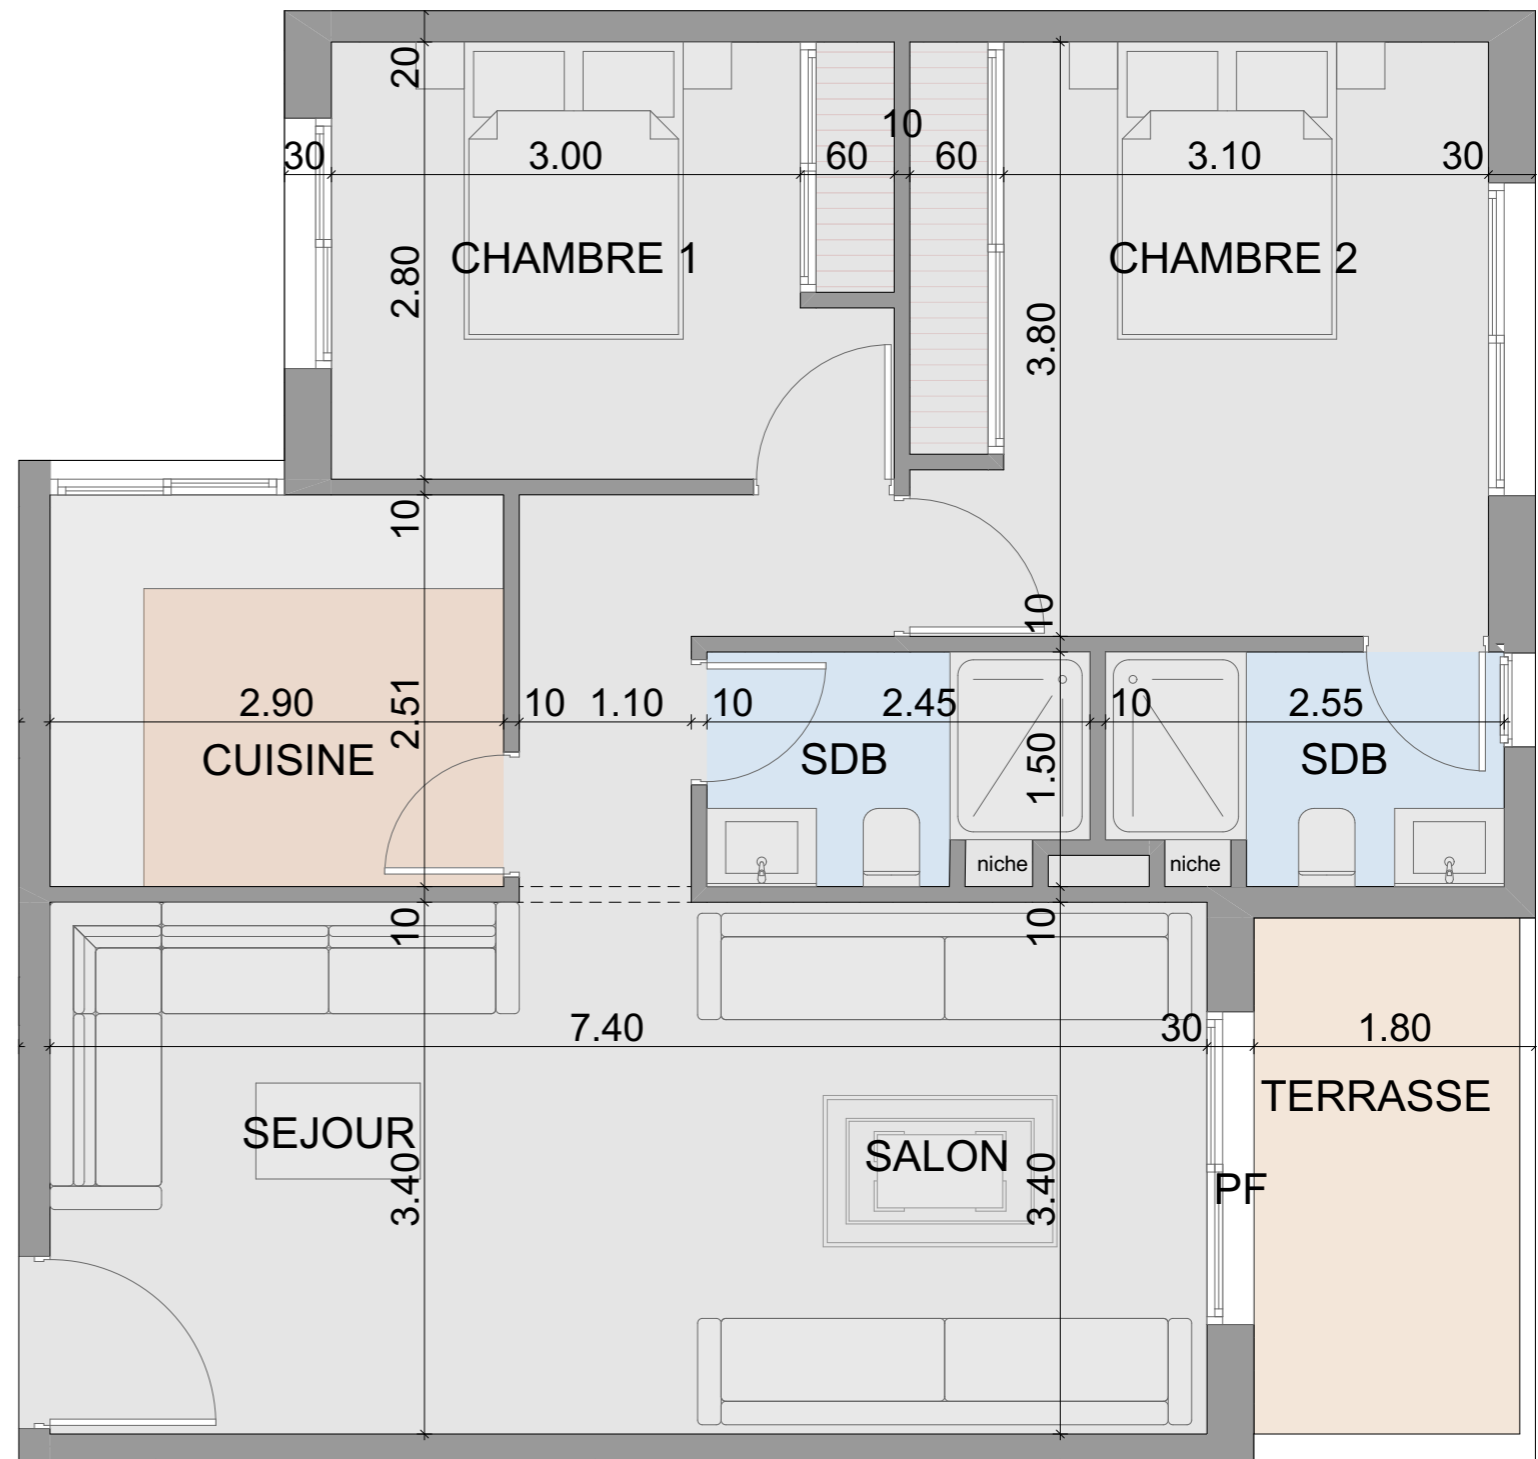

SITUATION : BLOC G_RDC_MEZZ

TYPE : 3 CHAMBRES + 2 SALONS

SURFACE APPART : 154 m²

SURFACE TERRASSE : 9 m²

SURFACE COUR : 9 m²

EMPLACEMENT

MEZZANINE

REZ DE CHAUSSEE

YBA

YOUSSEF BOUCHRIHA ARCHITECTE

DESCRIPTION

APPART N° : G-31

SITUATION : BLOC G_ETAGE 4^{ème}

TYPE : CHAMBRE + SALON

SURFACE APPART : 56 m²

EMPLACEMENT

YBA

YOUSSEF BOUCHRIHA ARCHITECTE

DESCRIPTION

APPART N° : G-32

SITUATION : BLOC G_ETAGE 4^{ème}

TYPE : 2 CHAMBRES + SALON

SURFACE APPART : 83 m²

EMPLACEMENT

YBA

YOUSSEF BOUCHRIHA ARCHITECTE

DESCRIPTION

APPART N° : G-33

SITUATION : BLOC G_ETAGE 4^{ème}

TYPE : CHAMBRE + SALON

SURFACE APPART : 60 m²

EMPLACEMENT