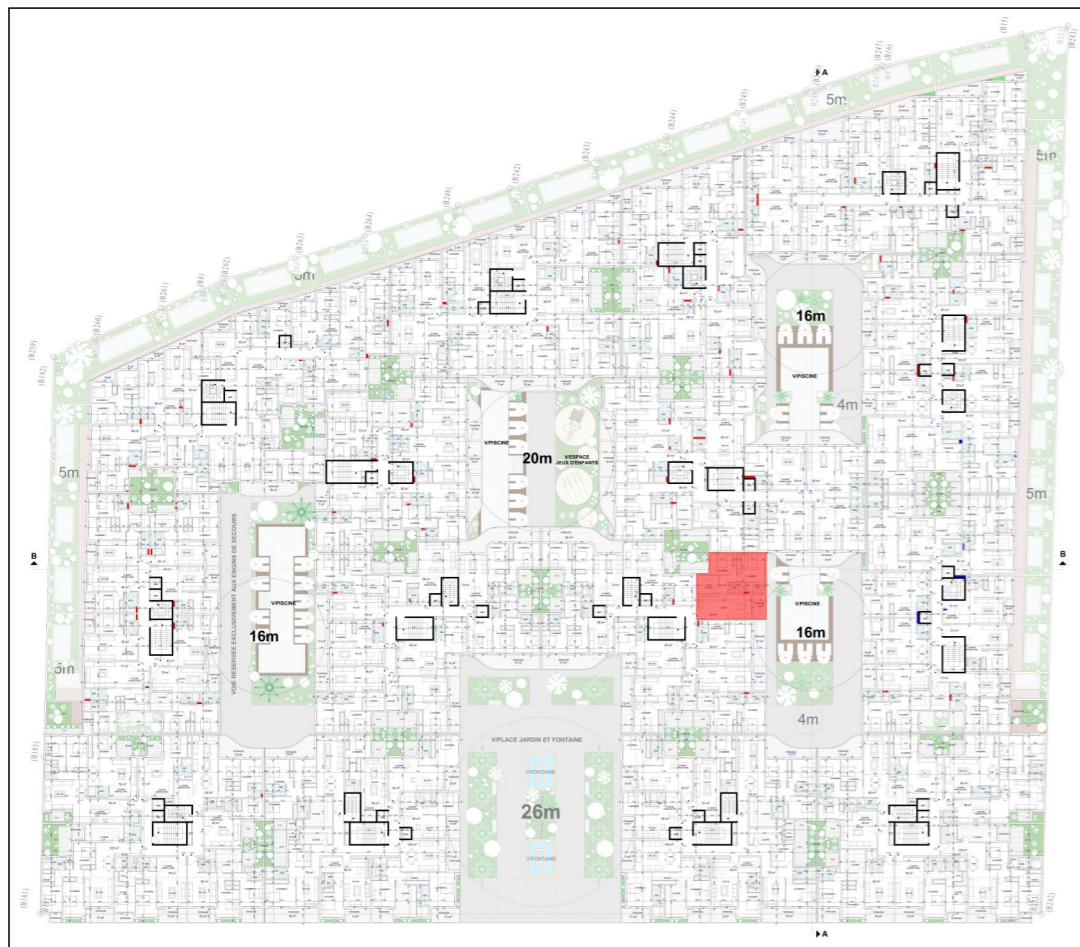

YOUSSEF BOUCHRIHA ARCHITECTE

DESCRIPTION

APPART N° : G-7

SITUATION : BLOC G_ETAGE 1^{er}

TYPE : CHAMBRE + SALON

SURFACE APPART : 56 m²

EMPLACEMENT

YBA

YOUSSEF BOUCHRIHA ARCHITECTE

DESCRIPTION

APPART N° : G-8

SITUATION : BLOC G_ETAGE 1^{er}

TYPE : 2 CHAMBRES + SALON

SURFACE APPART : 83 m²

EMPLACEMENT

YBA

YOUSSEF BOUCHRIHA ARCHITECTE

DESCRIPTION

APPART N° : G-9

SITUATION : BLOC G_ETAGE 1^{er}

TYPE : CHAMBRE + SALON

SURFACE APPART : 60 m²

EMPLACEMENT

YBA

YOUSSEF BOUCHRIHA ARCHITECTE

DESCRIPTION

APPART N° : G-11

SITUATION : BLOC G_ETAGE 1^{er}

TYPE : CHAMBRE + SALON

SURFACE APPART : 66 m²

SURFACE COUR : 12 m²

EMPLACEMENT