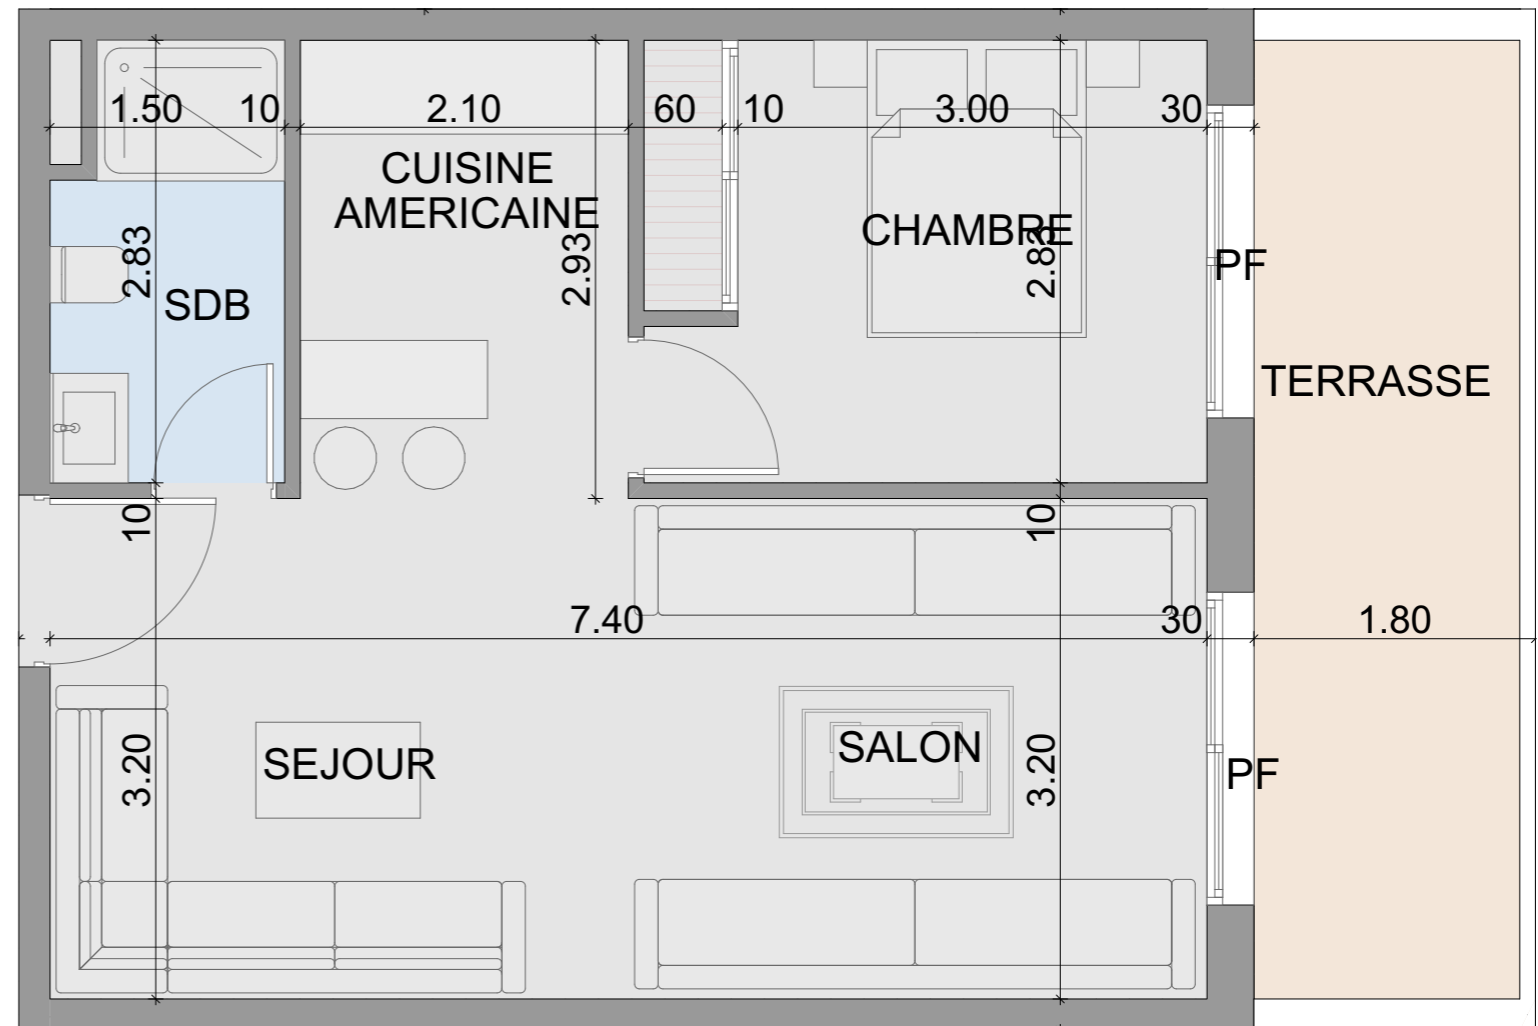

SITUATION : BLOC G_RDC_MEZZ

TYPE : 3 CHAMBRES + 2 SALONS

SURFACE APPART : 154 m²

SURFACE TERRASSE : 9 m²

SURFACE COUR : 9 m²

EMPLACEMENT

MEZZANINE

REZ DE CHAUSSEE

YBA

YOUSSEF BOUCHRIHA ARCHITECTE

DESCRIPTION

APPART N° : G-25

SITUATION : BLOC G_ETAGE 3^{ème}

TYPE : CHAMBRE + SALON

SURFACE APPART : 60 m²

EMPLACEMENT

YBA

YOUSSEF BOUCHRIHA ARCHITECTE

DESCRIPTION

APPART N° : G-26

SITUATION : BLOC G_ETAGE 3^{ème}

TYPE : 2 CHAMBRES + SALON

SURFACE APPART : 83 m²

EMPLACEMENT

YBA

YOUSSEF BOUCHRIHA ARCHITECTE

DESCRIPTION

APPART N° : G-27

SITUATION : BLOC G_ETAGE 3^{ème}

TYPE : CHAMBRE + SALON

SURFACE APPART : 66 m²

EMPLACEMENT