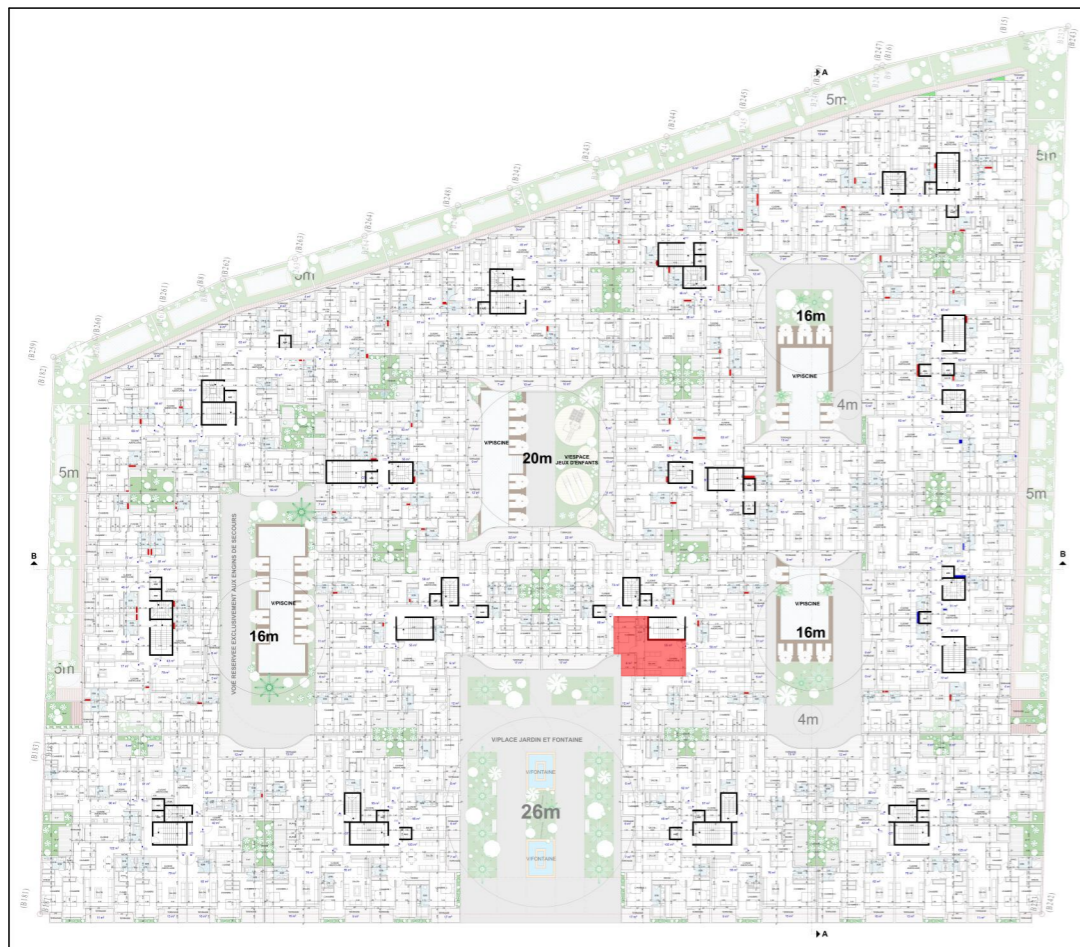

YOUSSEF BOUCHRIHA ARCHITECTE

DESCRIPTION

APPART N° : G-11

SITUATION : BLOC G_ETAGE 1^{er}

TYPE : CHAMBRE + SALON

SURFACE APPART : 66 m²

SURFACE COUR : 12 m²

EMPLACEMENT

YBA

YOUSSEF BOUCHRIHA ARCHITECTE

DESCRIPTION

APPART N° : G-12

SITUATION : BLOC G_ETAGE 1^{er}

TYPE : CHAMBRE + SALON

SURFACE APPART : 59 m²

EMPLACEMENT

YBA

YOUSSEF BOUCHRIHA ARCHITECTE

DESCRIPTION

APPART N° : G-13

SITUATION : BLOC G_ETAGE 2^{ème}

TYPE : 2 CHAMBRES + SALON

SURFACE APPART : 80 m²

EMPLACEMENT