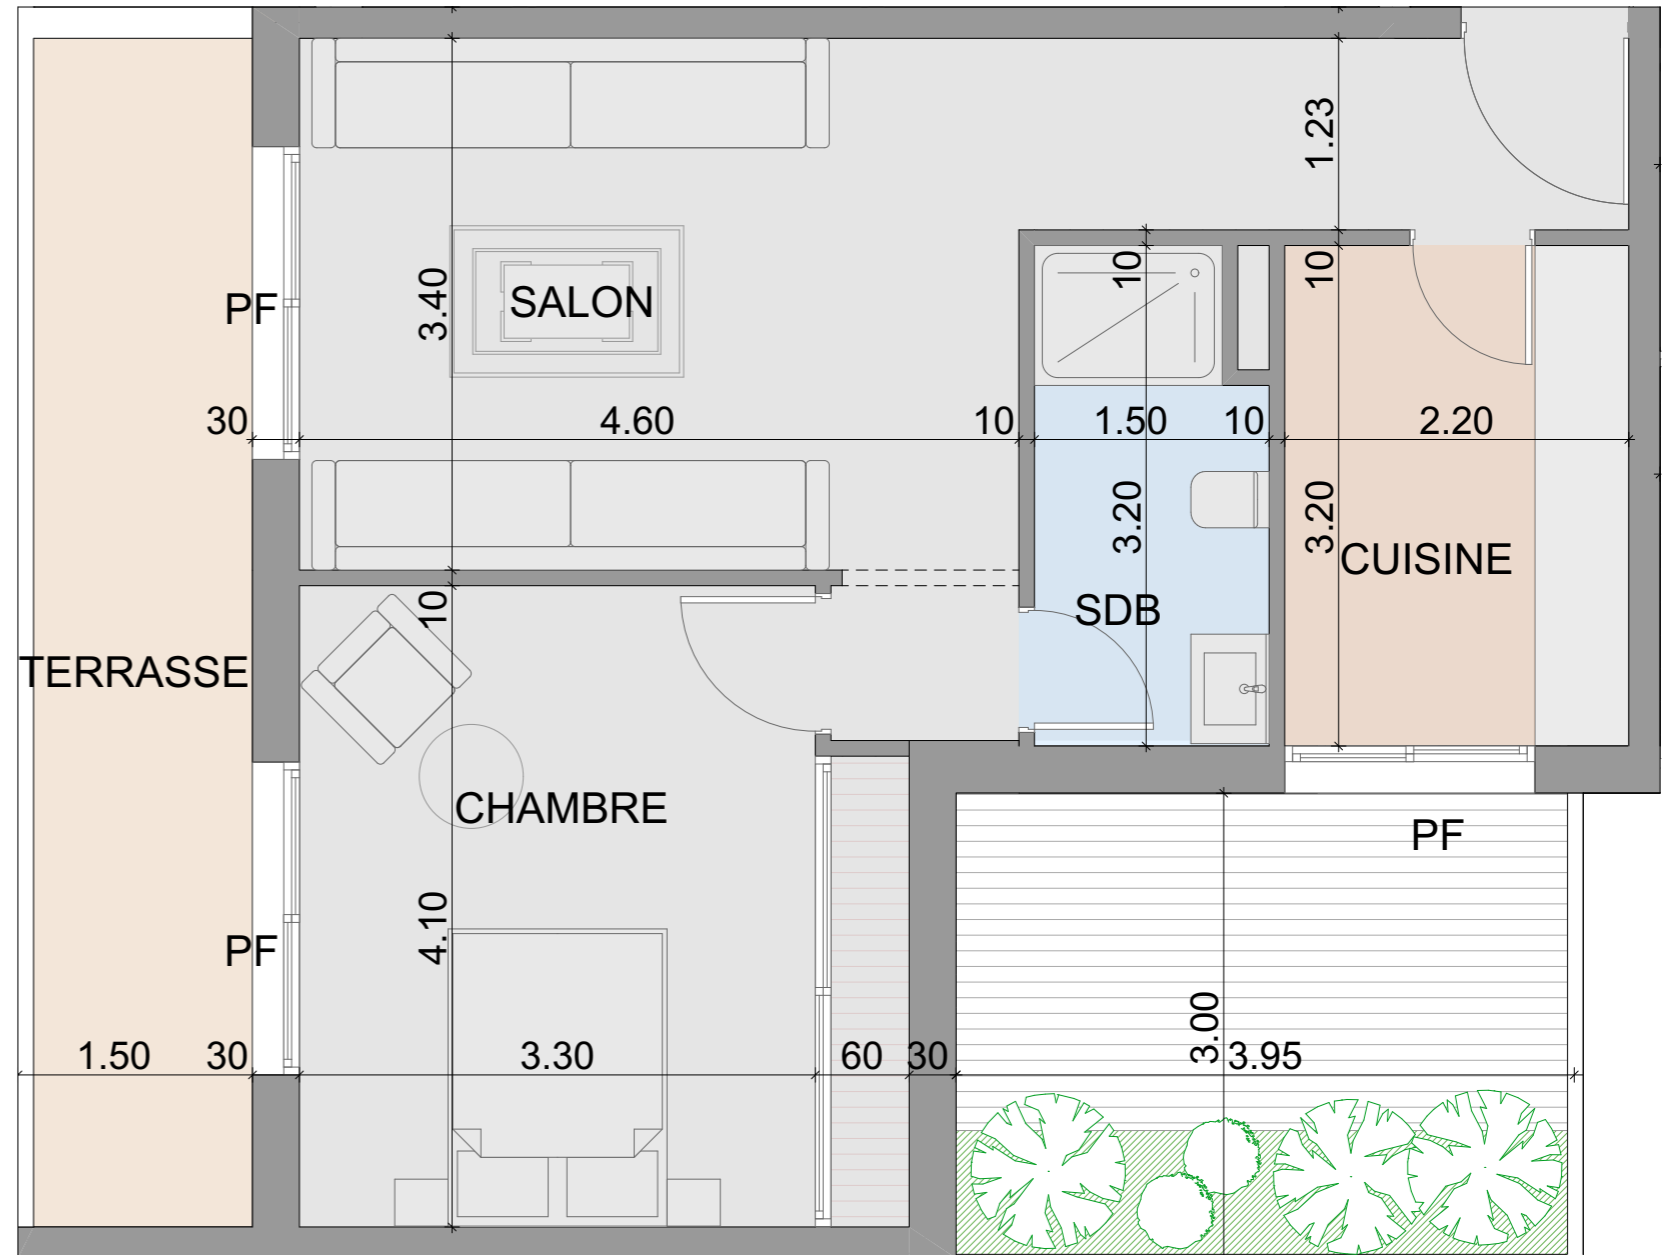

SITUATION : BLOC G_RDC_MEZZ

TYPE : 3 CHAMBRES + 2 SALONS

SURFACE APPART : 154 m²

SURFACE TERRASSE : 9 m²

SURFACE COUR : 9 m²

EMPLACEMENT

MEZZANINE

REZ DE CHAUSSEE

YOUSSEF BOUCHRIHA ARCHITECTE

DESCRIPTION

APPART N° : G-11

SITUATION : BLOC G_ETAGE 1^{er}

TYPE : CHAMBRE + SALON

SURFACE APPART : 66 m²

SURFACE COUR : 12 m²

EMPLACEMENT

YBA

YOUSSEF BOUCHRIHA ARCHITECTE

DESCRIPTION

APPART N° : G-12

SITUATION : BLOC G_ETAGE 1^{er}

TYPE : CHAMBRE + SALON

SURFACE APPART : 59 m²

EMPLACEMENT

YBA

YOUSSEF BOUCHRIHA ARCHITECTE

DESCRIPTION

APPART N° : G-13

SITUATION : BLOC G_ETAGE 2^{ème}

TYPE : 2 CHAMBRES + SALON

SURFACE APPART : 80 m²

EMPLACEMENT